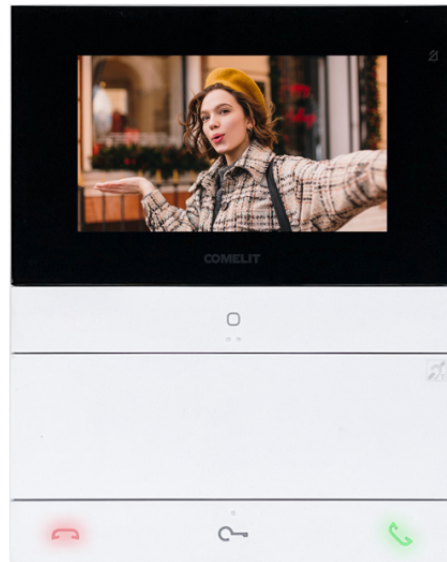

**PL6721BM****MONITEUR VIDÉO PEOPLE MAINS LIBRES 4.3 BM. SB2**

Moniteur vidéophonique couleur série People pour système Simplebus 2. Version mains libres avec écran 4,3" / 16:9. Il est équipé d'une boucle magnétique, un module qui en permet l'utilisation par les porteurs d'appareils auditifs (équipés d'un sélecteur en T). Le moniteur vidéophonique est programmable, même éteint, depuis un smartphone grâce à l'application MyComelit téléchargeable gratuitement. Il est fourni avec un étrier métallique pour un montage en saillie stable et solide. La borne de dérivation de ligne art. 1214/2C doit être achetée séparément. Il est équipé de 4 boutons mécaniques en façade avec des icônes identifiant la fonction configurée en usine. 3 boutons sont rétro-éclairés pour faciliter l'utilisation : vert pour la fonction « prise phonie », rouge pour la fonction « fin de communication » et blanc pour la fonction « serrure électrique ». 1 bouton est programmable et déjà configuré pour effectuer l'auto-allumage. Les boutons centraux de chaque rangée sont dotés de guides tactiles pour malvoyants. Le moniteur vidéophonique présente, sur le côté droit, des boutons pour activer le mode silencieux avec voyant de signalisation rouge et icône correspondante ainsi que des boutons permettant d'accéder au menu pour régler la luminosité, le contraste, la couleur et le volume de la sonnerie. En standard, il est équipé de l'appel porte palière qui peut également être programmé pour d'autres fonctions. Dimensions (L x H x P) : 135 x 170 x 23 mm.

PL6721BM

MONITEUR VIDÉO PEOPLE MAINS LIBRES 4.3 BM. SB2

DONNÉES GÉNÉRALES

Hauteur (mm)	170
Largeur (mm)	135
Profondeur (mm)	23
Poids du produit (g)	430
Couleur du produit	Blanc RAL9003, Noir RAL9005
Matériaux de construction	ABS, PMMA
Montage en saillie	Oui
Montage sur base de table	Oui, avec un accessoire dédié