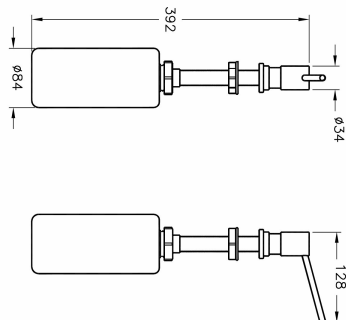

Tanım Arkitekta Ankastra Sıvı Sabunluk

Koleksiyon Arkitekta
Kaplama Krom
Marka VitrA
Renk Krom

Ürün Kodu: A44285

Açıklama

VitrA haber vermeksizin, ürünler ve teknik detaylarında deęişiklik yapma hakkını saklı tutar.

Tüm çizimler standart toleranslar dahilindedir. Montaj uygulamalarında kesin ölçü ihtiyacı olursa ürün üzerinden alınan birebir ölçüler kullanılmalıdır.