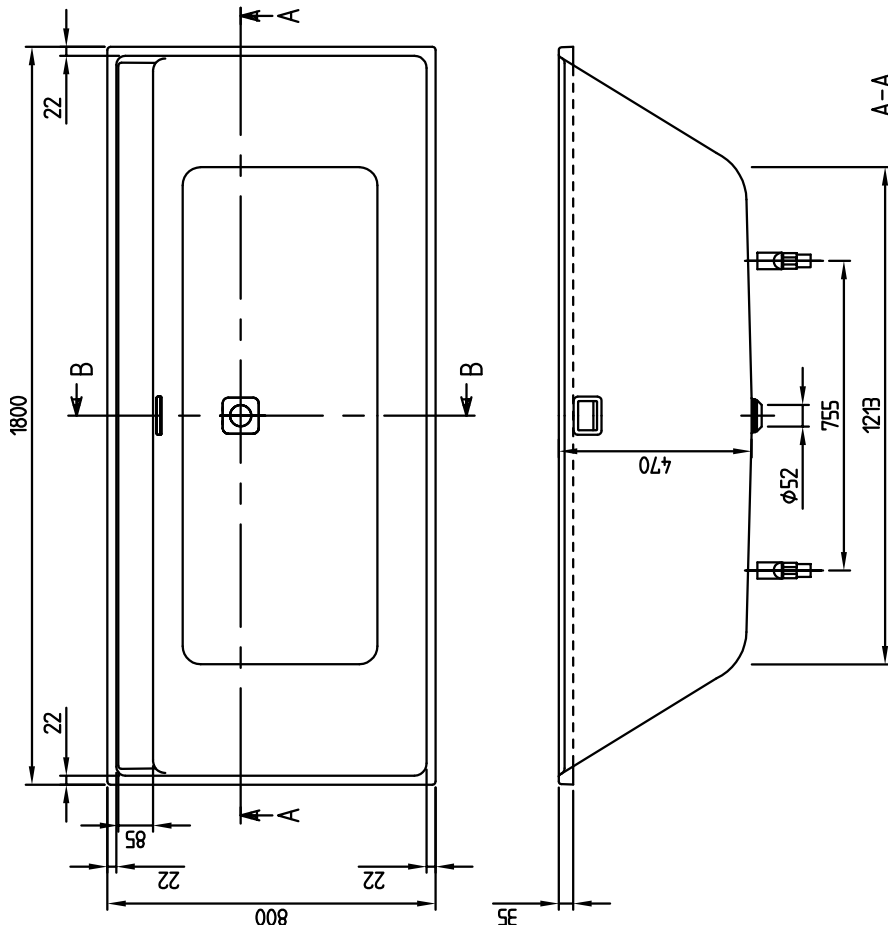

BAIGNOIRES COLLARO

INFORMATION SUR LE PRODUIT

1. POSITION

Code article	UBA199COR2DV-RW
Titre de l'article	Villeroy & Boch Collaro Baignoire rectangulaire, 1900 x 900 mm, Stone White
Désignation du produit	Baignoire rectangulaire
Collection	Collaro
Montage / Type de montage	Montage
Instructions de montage	Il n'est pas possible de positionner la robinetterie au centre.
Contenu de la livraison	1 baignoire rectangulaire , 1 vidage et trop-plein assortis
Guide de commande	Le jeu de pieds pour la baignoire n'est pas livré de série.
Longueur en mm	1900
Largeur en mm	900
Hauteur en mm	470
Hauteur d'installation	<ul style="list-style-type: none"> Baignoire : 580 - 622 mm Profibox 2.0 sans système : 585 mm
Profondeur interne	470
Poids en kg	26,00
Sortie / évacuation	écoulement central
Matériel	Acrylique
Désignation de la couleur	Stone White
Avec pieds / piétement	Non
Avec tablier	Non
Autre matériau	Vidage avec trop-plein: Plastique Cache bonde: Plastique
Autres finitions	Vidage avec trop-plein: brillant, Cache bonde: brillant
Avec trop-plein	Oui
Avec support de baignoire	Non
Contenu d'eau	362
Volume utile 1 pers incl.	287
Nombre de personnes	2
Pour le montage des poignées	Oui
Classe antidérapante	Classe antidérapante A
Les systèmes suivants sont disponibles	<ul style="list-style-type: none"> [AC] Airpools [AE] Airpools [AP] Specialpools [CC] Combipools