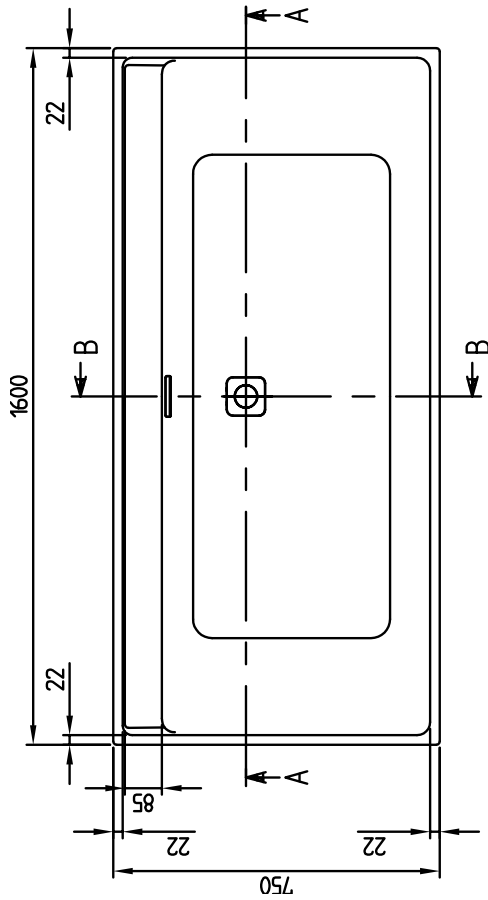

BAIGNOIRES COLLARO

INFORMATION SUR LE PRODUIT

1. POSITION

Code article	UBA170COR2DV-RW
Titre de l'article	Villeroy & Boch Collaro Baignoire rectangulaire, 1700 x 750 mm, Stone White
Désignation du produit	Baignoire rectangulaire
Collection	Collaro
Montage / Type de montage	Montage
Instructions de montage	Il n'est pas possible de positionner la robinetterie au centre.
Contenu de la livraison	1 baignoire rectangulaire , 1 vidage et trop-plein assortis
Guide de commande	Le jeu de pieds pour la baignoire n'est pas livré de série.
Longueur en mm	1700
Largeur en mm	750
Hauteur en mm	470
Hauteur d'installation	<ul style="list-style-type: none"> Baignoire : 580 - 622 mm Profibox 2.0 sans système : 585 mm
Profondeur interne	470
Poids en kg	22,00
Sortie / évacuation	écoulement central
Matériel	Acrylique
Désignation de la couleur	Stone White
Avec pieds / piétement	Non
Avec tablier	Non
Autre matériau	Vidage avec trop-plein: Plastique Cache bonde: Plastique
Autres finitions	Vidage avec trop-plein: brillant, Cache bonde: brillant
Avec trop-plein	Oui
Avec support de baignoire	Non
Contenu d'eau	265
Volume utile 1 pers incl.	190
Nombre de personnes	2
Pour le montage des poignées	Oui
Classe antidérapante	Classe antidérapante A
Les systèmes suivants sont disponibles	<ul style="list-style-type: none"> [AC] Airpools [AE] Airpools [AP] Specialpools [CC] Combipools