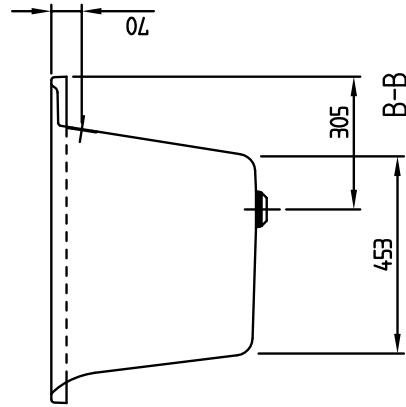

BAIGNOIRES COLLARO

INFORMATION SUR LE PRODUIT

1. POSITION

Code article	UBA170COR2DV-RW
Titre de l'article	Villeroy & Boch Collaro Baignoire rectangulaire, 1700 x 750 mm, Stone White
Désignation du produit	Baignoire rectangulaire
Collection	Collaro
Montage / Type de montage	Montage
Instructions de montage	Il n'est pas possible de positionner la robinetterie au centre.
Contenu de la livraison	1 baignoire rectangulaire , 1 vidage et trop-plein assortis
Guide de commande	Le jeu de pieds pour la baignoire n'est pas livré de série.
Longueur en mm	1700
Largeur en mm	750
Hauteur en mm	470
Hauteur d'installation	<ul style="list-style-type: none"> Baignoire : 580 - 622 mm Profibox 2.0 sans système : 585 mm
Profondeur interne	470
Poids en kg	22,00
Sortie / évacuation	écoulement central
Matériel	Acrylique
Désignation de la couleur	Stone White
Avec pieds / piétement	Non
Avec tablier	Non
Autre matériau	Vidage avec trop-plein: Plastique Cache bonde: Plastique
Autres finitions	Vidage avec trop-plein: brillant, Cache bonde: brillant
Avec trop-plein	Oui
Avec support de baignoire	Non
Contenu d'eau	265
Volume utile 1 pers incl.	190
Nombre de personnes	2
Pour le montage des poignées	Oui
Classe antidérapante	Classe antidérapante A
Les systèmes suivants sont disponibles	<ul style="list-style-type: none"> [AC] Airpools [AE] Airpools [AP] Specialpools [CC] Combipools