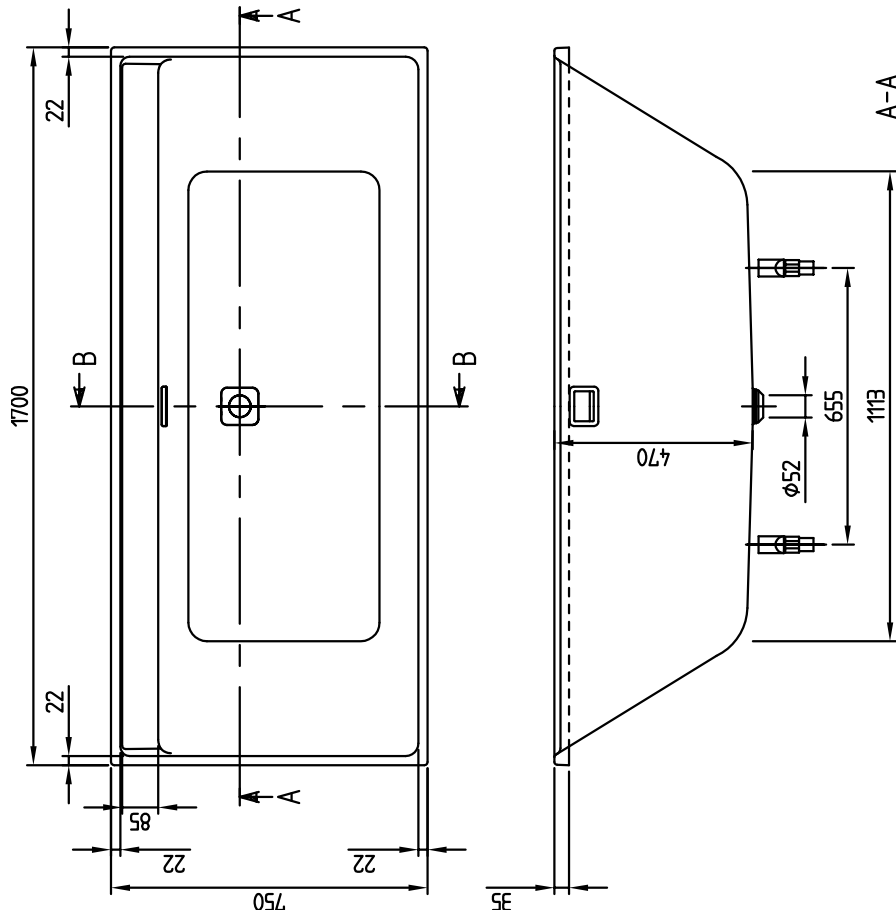

DÉSIGNATION DE LA COULEUR

Stone White

UBA170COR2DV-RW

UBA170COR2DV
COLLARO

BAIGNOIRES COLLARO

INFORMATION SUR LE PRODUIT

1. POSITION

Code article	UBA180COR2DV-RW
Titre de l'article	Villeroy & Boch Collaro Baignoire rectangulaire, 1800 x 800 mm, Stone White
Désignation du produit	Baignoire rectangulaire
Collection	Collaro
Montage / Type de montage	Montage
Instructions de montage	Il n'est pas possible de positionner la robinetterie au centre.
Contenu de la livraison	1 baignoire rectangulaire , 1 vidage et trop-plein assortis
Guide de commande	Le jeu de pieds pour la baignoire n'est pas livré de série.
Longueur en mm	1800
Largeur en mm	800
Hauteur en mm	470
Hauteur d'installation	<ul style="list-style-type: none"> Baignoire : 580 - 622 mm Profibox 2.0 sans système : 585 mm
Profondeur interne	470
Poids en kg	24,00
Sortie / évacuation	écoulement central
Matériel	Acrylique
Désignation de la couleur	Stone White
Avec pieds / piétement	Non
Avec tablier	Non
Autre matériau	Vidage avec trop-plein: Plastique Cache bonde: Plastique
Autres finitions	Vidage avec trop-plein: brillant, Cache bonde: brillant
Avec trop-plein	Oui
Avec support de baignoire	Non
Contenu d'eau	265
Volume utile 1 pers incl.	190
Nombre de personnes	2
Pour le montage des poignées	Oui
Classe antidérapante	Classe antidérapante A
Les systèmes suivants sont disponibles	<ul style="list-style-type: none"> [AC] Airpools [AE] Airpools [AP] Specialpools [CC] Combipools