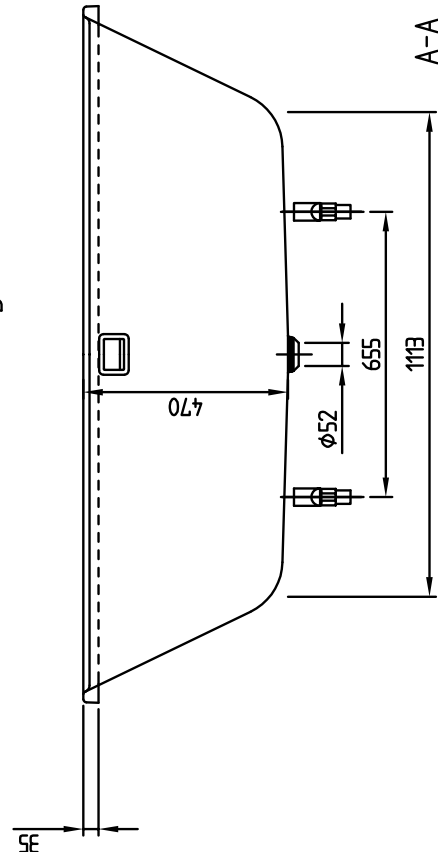

BAIGNOIRES COLLARO

INFORMATION SUR LE PRODUIT

1. POSITION

Code article	UBA170COR2DV-RW
Titre de l'article	Villeroy & Boch Collaro Baignoire rectangulaire, 1700 x 750 mm, Stone White
Désignation du produit	Baignoire rectangulaire
Collection	Collaro
Montage / Type de montage	Montage
Instructions de montage	Il n'est pas possible de positionner la robinetterie au centre.
Contenu de la livraison	1 baignoire rectangulaire , 1 vidage et trop-plein assortis
Guide de commande	Le jeu de pieds pour la baignoire n'est pas livré de série.
Longueur en mm	1700
Largeur en mm	750
Hauteur en mm	470
Hauteur d'installation	<ul style="list-style-type: none"> Baignoire : 580 - 622 mm Profibox 2.0 sans système : 585 mm
Profondeur interne	470
Poids en kg	22,00
Sortie / évacuation	écoulement central
Matériel	Acrylique
Désignation de la couleur	Stone White
Avec pieds / piétement	Non
Avec tablier	Non
Autre matériau	Vidage avec trop-plein: Plastique Cache bonde: Plastique
Autres finitions	Vidage avec trop-plein: brillant, Cache bonde: brillant
Avec trop-plein	Oui
Avec support de baignoire	Non
Contenu d'eau	265
Volume utile 1 pers incl.	190
Nombre de personnes	2
Pour le montage des poignées	Oui
Classe antidérapante	Classe antidérapante A
Les systèmes suivants sont disponibles	<ul style="list-style-type: none"> [AC] Airpools [AE] Airpools [AP] Specialpools [CC] Combipools