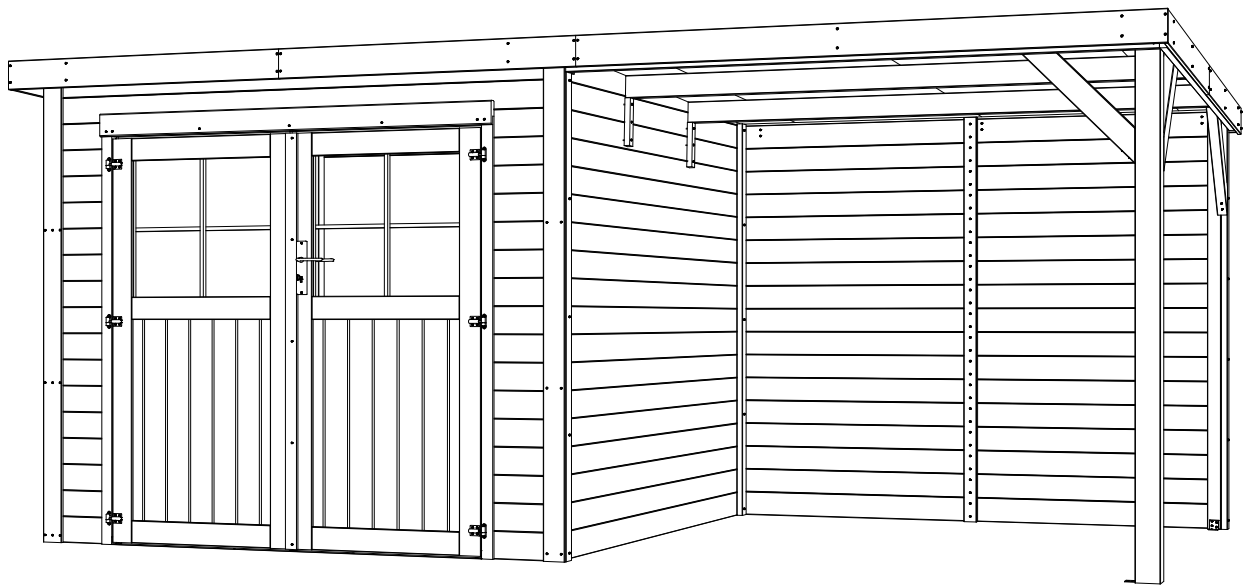

Paradis Contact

2,33x2,33m - mono-pente - SF/DPV + apprentis

53257S031 - B-000092

- [EN] **Assembly notice - keep for later reference.**
 [FR] **Notice de montage à conserver pour consultations ultérieures.**
 [NL] **Te bewaren gebruiksaanwijzingen voor latere raadplegingen.**
 [DE] **Montageleitung nicht wegwerfen, bewahren Sie diese für später.**
 [IT] **Manuale di montaggio da conservare per ulteriori consultazioni.**
 [ES] **Debe conservar las instrucciones de montaje para consultas posteriores.**
 [PT] **Instruções de montagem a guardar para consultas futuras.**