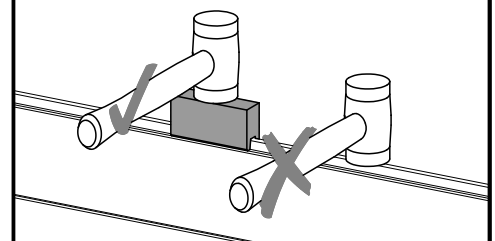

1. [EN] **Assembly notice - keep for later reference.**
   [FR] **Notice de montage à conserver pour consultations ultérieures.**
   [NL] **Te bewaren gebruiksaanwijzingen voor latere raadplegingen.**
   [DE] **Montageleitung nicht wegwerfen, bewahren Sie diese für später.**
   [IT] **Manuale di montaggio da conservare per ulteriori consultazioni.**
   [ES] **Debe conservar las instrucciones de montaje para consultas posteriores.**
   [PT] **Instruções de montagem a guardar para consultas futuras.**

max. 50kg/m²

max. 100km/h

1. [EN] **2 persons**
   [FR] **2 personnes**
   [NL] **2 personen**
   [DE] **2 Personen**
   [IT] **2 persone**
   [ES] **2 personas**
   [PT] **2 pessoas**

1. [EN] **Predrill**
   [FR] **Préforer**
   [NL] **Voorboren**
   [DE] **Vorbohren**
   [IT] **Preforare**
   [ES] **Preforar previamente**
   [PT] **Perfuração**

1. [EN] **Tools needed to provide before assembly.**
   [FR] **Outillage nécessaire à prévoir avant le montage.**
   [NL] **Te voorziene gereedschappen bij aanvang van de montage.**
   [DE] **Für die Montage notwendiges Werkzeug vorsehen.**
   [IT] **Utensili necessari da prevedere prima del montaggio.**
   [ES] **Preparar herramientas necesarias antes del montaje.**
   [PT] **Prepare as ferramentas necessárias antes da montagem.**