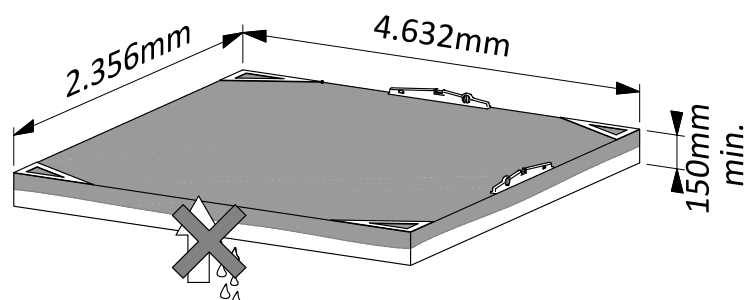

- [EN] **Wood preserver for the outside : 2 layers before assembly.**
 [FR] **Protection pour le bois en extérieur : 2 couches avant montage.**
 [NL] **Bescherming van het hout: 2 lagen voor de montage.**
 [DE] **Holzschutz für Aussenanwendung: 2 Lagen vor dem Zusammenbau.**
 [IT] **Protezione per il legno in esterno : due mani prima del montaggio.**
 [ES] **Protección para la madera de exteriores: 2 manos antes del montaje.**
 [PT] **Proteção para madeira exterior: 2 demãos antes da montagem.**

Paradis Contact

2,33×2,33m - mono-pente - SF/DPV + appentis

53257S031

- [EN] Laying on a perfectly flat and level concrete slab (*not included*)
- [FR] Pose sur dalle béton parfaitement plate et de niveau (*non incluse*)
- [NL] Plaatsen op een perfect vlakke betongegel (*niet inbegrepen*)
- [DE] Montage auf einer ebenen, befestigten Fläche (*Material nicht inbegriffen*)
- [IT] Posare su pavimenti in cemento perfettamente in piano e livellato (*non incluso*)
- [ES] Colocar sobre losa de hormigón perfectamente plana y nivelada (*non incluida*)
- [PT] Montagem sobre laje de betão perfeitamente plana e nivelada (*não incluído*)

420203 ← : 1
837×1680mm
420204 → : 1
837×1680mm

502854 : × 3
44 × 90 / 700mm

503049 : × 4
15 × 120 / 1275mm

503054 : × 2
19 × 110 / 2270mm

503521 : × 1
47 × 58 / 1684mm

503525 : × 1
28 × 94 / 1780mm

503494 : × 2
58 × 58 / 1733mm