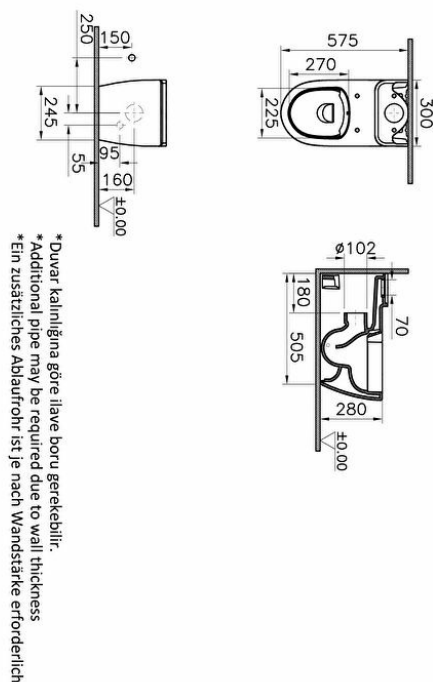

Matériel Hygiene

Tailles des produits emballés (LxIxH) 645X330X325

Caractéristique du rebord SmoothFlush

Récompenses Good Design

Fonction bidet Sans tuyau pour bidet

Forme Wcandwc Seatandbidet Rond

Forme intérieure Profond

Mesure marketing (cm) 58 CM

OB/BTW Dos au mur

Solutions spéciales Enfants

Garantie 10

Dessin Technique 2A

Spécifications techniques

Couleur: Blanc **Hauteur:** 300 **Largeur:** 575 **Profondeur:** 650 **Designer:** Équipe design de VitrA **Finition:** Hygiene **Hauteur des toilettes:** 280 mm **Détail de l'installation:** À poser avec supports simples **Matériel:** Hygiene **Tailles des produits emballés (LxIxH):** 645X330X325 **Caractéristique du rebord:** SmoothFlush **Récompenses:** Good Design **Fonction bidet:** Sans tuyau pour bidet **Forme Wcandwc Seatandbidet:** Rond **Forme intérieure:** Profond **Mesure marketing (cm):** 58 CM **OB/BTW:** Dos au mur **Solutions spéciales:** Enfants **Garantie:** 10

**Gammes:** Sento Kids**Spécifications techniques**

Couleur	Blanc
Hauteur	370
Largeur	325
Profondeur	160
Designer	Équipe design de VitrA
Finition	Hygiène
Matériel	Hygiène

Tailles des produits emballés (LxIxH)	405X200X445
Type d'entrée d'eau	Bas
Certificat	CE
Récompenses	Good Design
Solutions spéciales	Enfants
Garantie	10
Type de chasse	Simple

Type de chasse (Simple/Dual)	Simple
-------------------------------------	--------

Dessin Technique 2A**Spécifications techniques**

Couleur: Blanc **Hauteur:** 370 **Largeur:** 325 **Profondeur:** 160 **Designer:** Équipe design de VitrA **Finition:** Hygiene **Matériel:** Hygiene
Tailles des produits emballés (LxIxH): 405X200X445 **Type d'entrée d'eau:** Bas **Certificat:** CE **Récompenses:** Good Design
Solutions spéciales: Enfants **Garantie:** 10 **Type de chasse:** Simple **Type de chasse (Simple/Dual):** Simple