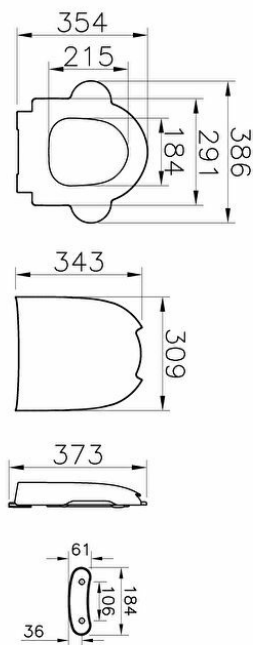

Dessin Technique 2A

Spécifications techniques

Couleur: Vert Jaune Orange **Hauteur:** 67 **Largeur:** 386 **Profondeur:** 354 **Designer:** Équipe design de VitrA **Matériau de la charnière:** Métal **Type de charnière:** Excentrique **Détail de l'installation (TMM KAPAK):** Fixation supérieure **Tailles des produits emballés (LxIxH):** 392X377X69 **Fermeture douce:** Oui **Épaisseur:** Standard **Type d'abattant:** Enveloppé **Type d'enveloppe de siège WC:** Non **Récompenses:** Good Design **Forme de design lavabo:** Rond **Forme Wcandwc Seatandbidet:** Rond **Couleur de la charnière:** Orange **Solutions spéciales:** Enfants **Garantie:** 2

*En raison des variations possibles dans le réglage de votre ordinateur et de votre imprimante, de facteurs techniques et des caractéristiques particulières de certaines de nos finitions, les couleurs ne sont pas représentatives de la réalité mais sont seulement une indication