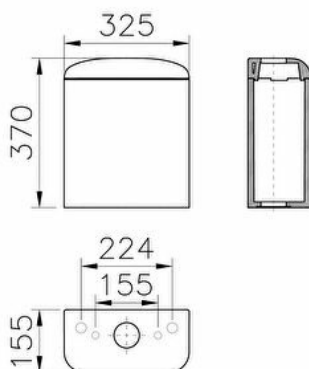

Matériel Hygiene

Tailles des produits emballés (LxIxH) 645X330X325

Caractéristique du rebord SmoothFlush

Récompenses Good Design

Fonction bidet Sans tuyau pour bidet

Forme Wcandwc Seatandbidet Rond

Forme intérieure Profond

Mesure marketing (cm) 58 CM

OB/BTW Dos au mur

Solutions spéciales Enfants

Garantie 10

Dessin Technique 2A

Spécifications techniques

Couleur: Blanc **Hauteur:** 300 **Largeur:** 575 **Profondeur:** 650 **Designer:** Équipe design de VitrA **Finition:** Hygiene **Hauteur des toilettes:** 280 mm **Détail de l'installation:** À poser avec supports simples **Matériel:** Hygiene **Tailles des produits emballés (LxIxH):** 645X330X325 **Caractéristique du rebord:** SmoothFlush **Récompenses:** Good Design **Fonction bidet:** Sans tuyau pour bidet **Forme Wcandwc Seatandbidet:** Rond **Forme intérieure:** Profond **Mesure marketing (cm):** 58 CM **OB/BTW:** Dos au mur **Solutions spéciales:** Enfants **Garantie:** 10

**Gammes:** Sento Kids**Spécifications techniques**

Couleur	Blanc
Hauteur	370
Largeur	325
Profondeur	160
Designer	Équipe design de VitrA
Finition	Hygiène
Matériel	Hygiène

Tailles des produits emballés (LxIxH)	405X200X445
Type d'entrée d'eau	Bas
Certificat	CE
Récompenses	Good Design
Solutions spéciales	Enfants
Garantie	10
Type de chasse	Simple

Type de chasse (Simple/Dual)	Simple
-------------------------------------	--------

Dessin Technique 2A**Spécifications techniques**

Couleur: Blanc **Hauteur:** 370 **Largeur:** 325 **Profondeur:** 160 **Designer:** Équipe design de VitrA **Finition:** Hygiene **Matériel:** Hygiene
Tailles des produits emballés (LxIxH): 405X200X445 **Type d'entrée d'eau:** Bas **Certificat:** CE **Récompenses:** Good Design
Solutions spéciales: Enfants **Garantie:** 10 **Type de chasse:** Simple **Type de chasse (Simple/Dual):** Simple