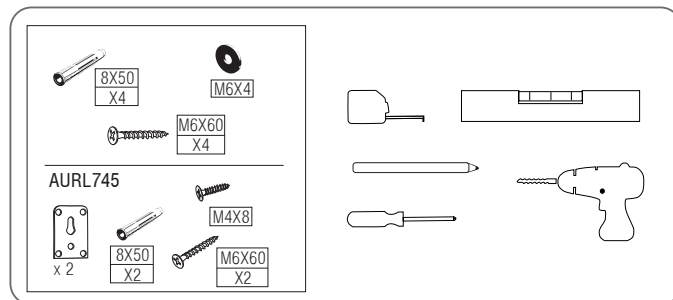

COLONNE TIMBER 150 BOIS

Suspendu/ suspenso/ wall mounted/ suspendido

Réf.:LAV977

Pour votre sécurité, il est obligatoire de fixer votre colonne avec les pièces fournies ; veuillez à utiliser des fixations adaptées à votre support mural.

Para sua segurança é obrigatória a aplicação dos suportes na coluna e à parede.

For your safety, it is obligatory to fix the cabinet on the wall.

Para su seguridad es obligatoria la aplicación de los soportes en la columna y pared!