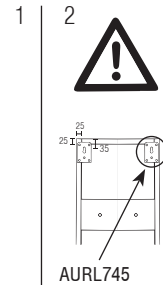

COLONNE TIMBER 150 BOIS

Suspendu/ suspenso/ wall mounted/ suspendido

Réf.:LAV977

Pour votre sécurité, il est obligatoire de fixer votre colonne avec les pièces fournies ; veuillez à utiliser des fixations adaptées à votre support mural.