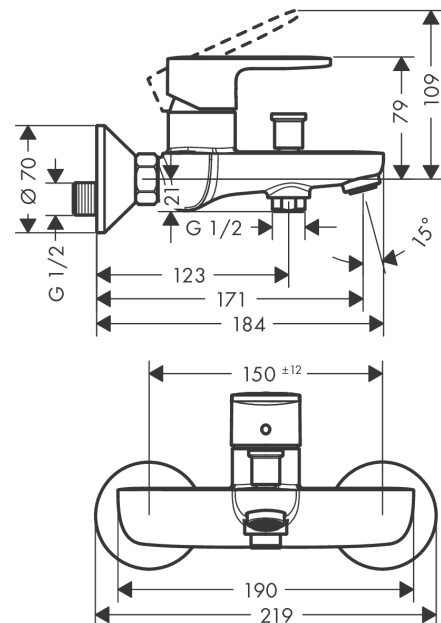

Vernis Blend Mitigeur bain/douche

Finition: **Noir mat** Numéro d'article: **71440670**

Description

Caractéristiques

- 2 fonctions
- Longueur du bec: 171 mm
- distance du centre: 150 mm ± 12 mm
- type de jet du mitigeur: jet Normal
- débit maximal à 3 bars: 22,5 l/min
- débit du bec de baignoire à 3 bars: 22,5 l/min
- débit de la douchette à 3 bars: 15,7 l/min
- cartouche céramique
- limiteur de température réglable
- inverseur avec réinitialisation automatique
- avec silencieux
- convient au chauffe-eau instantané
- type de raccordement: raccords S
- montage mural
- ACS 20 ACC NY 102 France, valide jusqu'au 23.06.2025

Détails de l'article

EAN

4059625326428

Technologie

Certificats / Eco-Responsabilité

Photo du produit

Plan géométral

Vernis Blend
Mitigeur bain/douche

Année de construction: >04/21

Pos.	Description	Numéro d'article	GP	UE
1	poignée	93715670	-	1
2	cache vis	96338610	-	1
3	rosace	93716670	-	1
4	écrou à six pans	93717000	-	1
5	cartouche cpl.	92730000	-	1
6	vis	95140000	-	1
7	bouton d'inverseur	93766670	-	1
8	inverseur	97978000	-	1
9	mousseur M24x1 (38 l/min)	92513670	-	1
10	raccord G½	93767000	-	1
11	joint torique 16x2	98133000	-	1
12	filtre	96922000	-	1
13	rosace Ø 70 mm	93718670	-	1
14	set des raccord-S (±12 mm)	94140000	-	1
15	amortisseur anti-coup de bélier	96429000	-	1

Pulsify Select S
Douchette à main 105 3jet Relaxation EcoSmart 9l/min
 Finition: **Noir mat** Numéro d'article: **24111670**

Description

Caractéristiques

- dimension: 105 mm
- PowderRain, jet IntenseRain, jet Massage
- choix du jet facile grâce au bouton Select
- débit: 8,2 l/min sous 3 bars de pression
- tamis rinçable
- convient au chauffe-eau instantané
- ACS 21 ACC NY 139 France, valide jusqu'au 10.06.2026