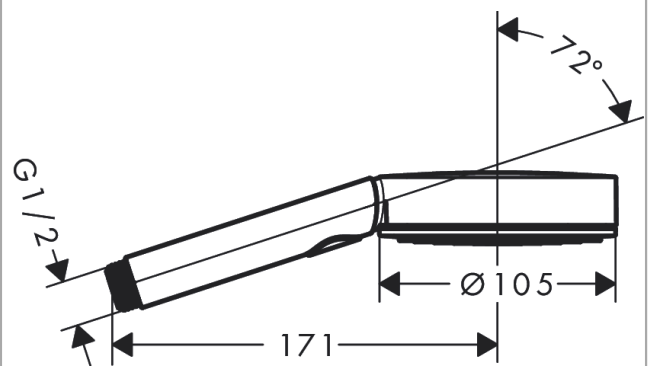

Pulsify Select S
Douchette à main 105 3jet Relaxation EcoSmart 9l/min
 Finition: **Noir mat** Numéro d'article: **24111670**

Description

Caractéristiques

- dimension: 105 mm
- PowderRain, jet IntenseRain, jet Massage
- choix du jet facile grâce au bouton Select
- débit: 8,2 l/min sous 3 bars de pression
- tamis rinçable
- convient au chauffe-eau instantané
- ACS 21 ACC NY 139 France, valide jusqu'au 10.06.2026

Détails de l'article

EAN 4059625338773

Technologie

Prix de design

Certificats / Eco-Responsabilité

Photo du produit

Plan géométral

Pulsify Select S
Douchette à main 105 3jet Relaxation EcoSmart 9l/min
 Finition: **Noir mat** Numéro d'article: **24111670**

Schéma d'écoulement

Les valeurs de consommation ont été mesurées dans la pratique, avec les robinetteries correspondantes (thermostat/mélangeur/vanne sous crépi)

Pulsify Select S
Douchette à main 105 3jet Relaxation EcoSmart 9l/min
Finition: **Noir mat** Numéro d'article: **24111670**