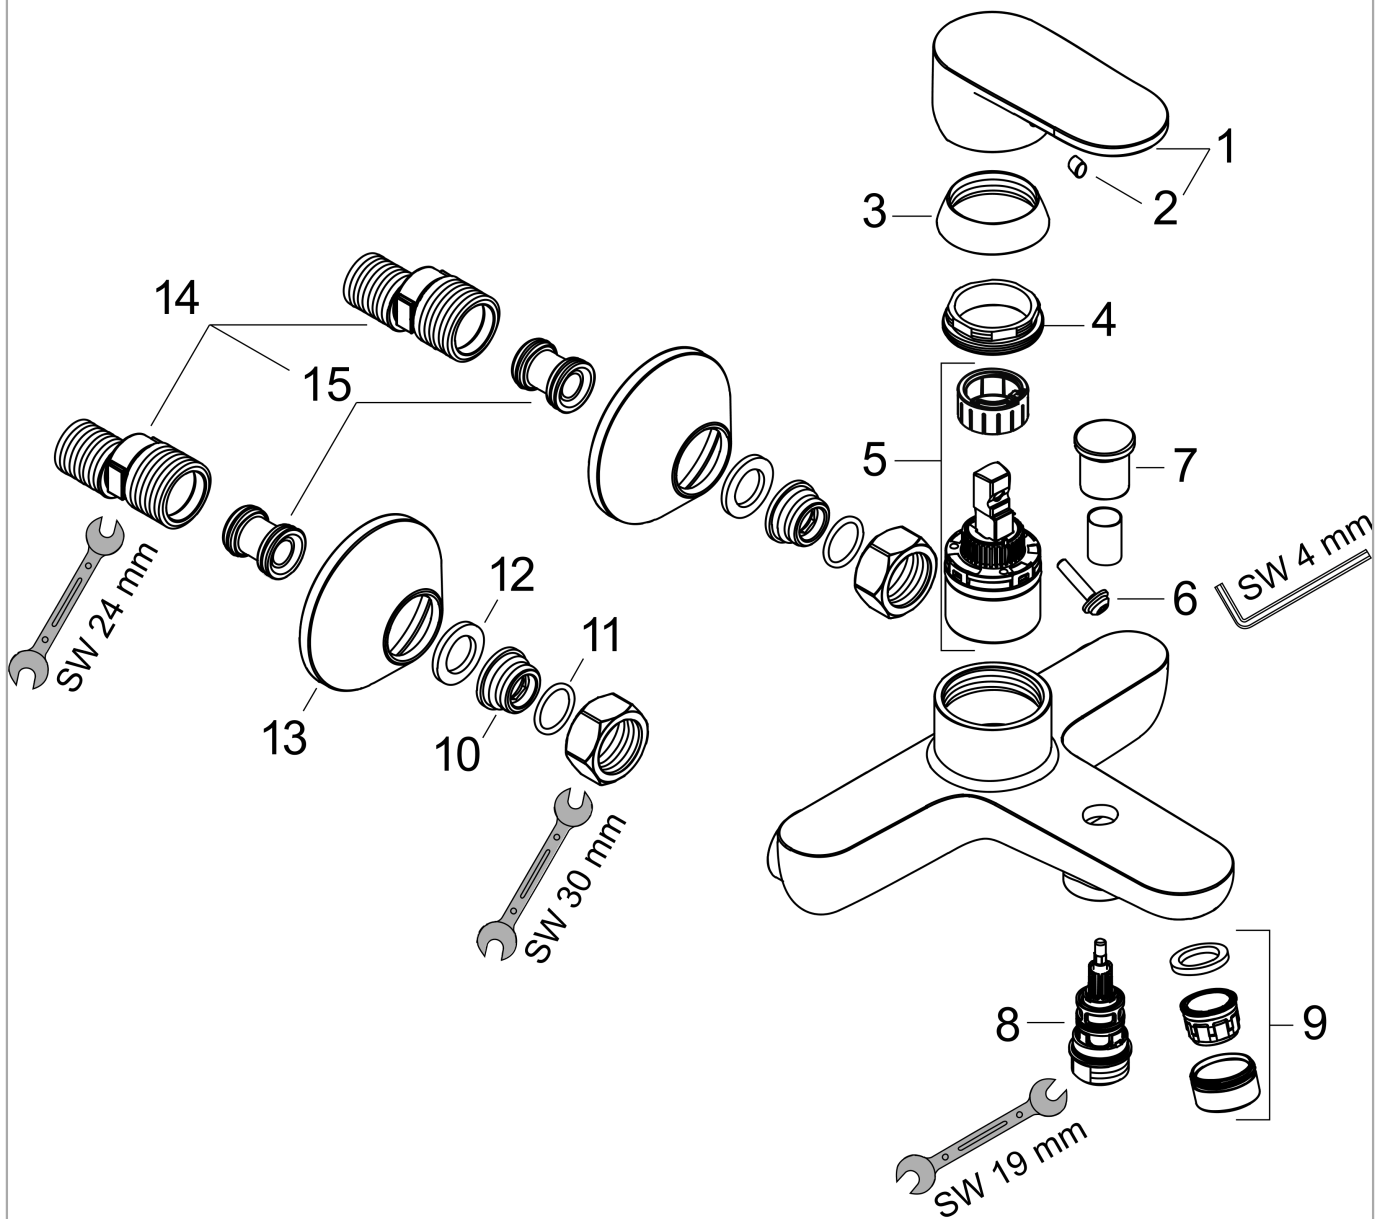

Vernis Blend
Mitigeur bain/douche

Finition: Noir mat Numéro d'article: 71440670

Vue éclatée

Année de construction: >04/21

Vernis Blend

Mitigeur bain/douche

Finition: **Noir mat** Numéro d'article: **71440670**

Liste des pièces détachées

Année de construction: >04/21

Pos.	Description	Numéro d'article	GP	UE
1	poignée	93715670	-	1
2	cache vis	96338610	-	1
3	rosace	93716670	-	1
4	écrou à six pans	93717000	-	1
5	cartouche cpl.	92730000	-	1
6	vis	95140000	-	1
7	bouton d'inverseur	93766670	-	1
8	inverseur	97978000	-	1
9	mousseur M24x1 (38 l/min)	92513670	-	1
10	raccord G½	93767000	-	1
11	joint torique 16x2	98133000	-	1
12	filtre	96922000	-	1
13	rosace Ø 70 mm	93718670	-	1
14	set des raccord-S (±12 mm)	94140000	-	1
15	amortisseur anti-coup de bélier	96429000	-	1