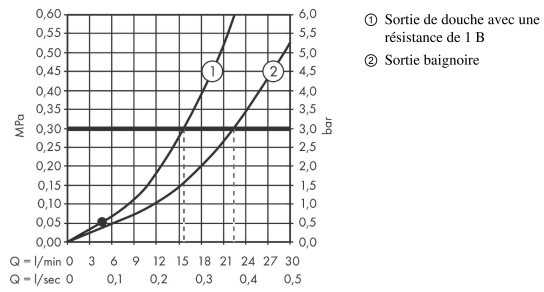

Vernis Blend
Mitigeur bain/douche

Finition: **Noir mat** Numéro d'article: **71440670**

Schéma d'écoulement