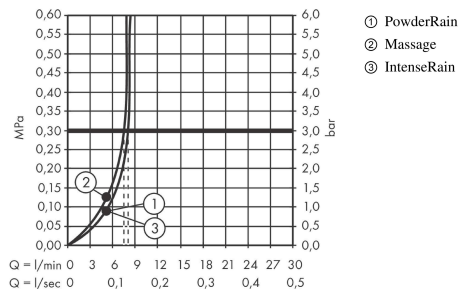

Pulsify Select S
Douchette à main 105 3jet Relaxation EcoSmart 9l/min
 Finition: **Noir mat** Numéro d'article: **24111670**

Description

Caractéristiques

- dimension: 105 mm
- PowderRain, jet IntenseRain, jet Massage
- choix du jet facile grâce au bouton Select
- débit: 8,2 l/min sous 3 bars de pression
- tamis rinçable
- convient au chauffe-eau instantané
- ACS 21 ACC NY 139 France, valide jusqu'au 10.06.2026

Détails de l'article

EAN 4059625338773

Technologie

Prix de design

Certificats / Eco-Responsabilité

Photo du produit

Plan géométral

Pulsify Select S
Douchette à main 105 3jet Relaxation EcoSmart 9l/min
 Finition: **Noir mat** Numéro d'article: **24111670**

Schéma d'écoulement

Les valeurs de consommation ont été mesurées dans la pratique, avec les robinetteries correspondantes (thermostat/mélangeur/vanne sous crépi)

Pulsify Select S
Douchette à main 105 3jet Relaxation EcoSmart 9l/min
Finition: **Noir mat** Numéro d'article: **24111670**