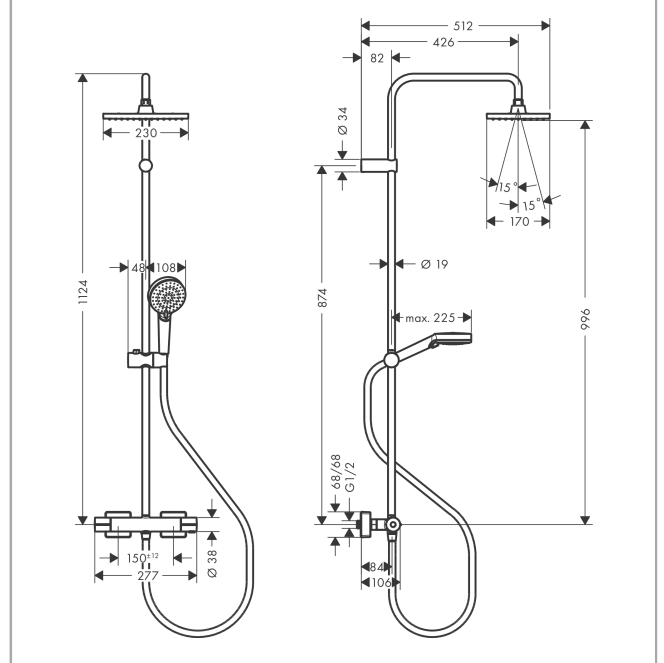

##### Caractéristiques

- comprenant: douche de tête, douchette à main, thermostatique de douche, flexible de douche, barre de douche, curseur
- douche de tête Vernis Shape 230 1jet
- dimension du disque de jet de la douche de tête : 230 x 170 mm
- type de jet de la douche de tête : Jet Rain
- type de jet de la douchette à main: Jet Rain, Jet IntenseRain
- débit de la douchette à main sous 3 bar de pression: 5,5 l/min
- débit maximal pour colonne de douche à 3 bar : 5,7 l/min
- pression minimum en fonctionnement: 1 bar
- pression maximum en fonctionnement: 10 bar
- articulation à rotule: angle réglable de la douche de tête
- curseur réglable en hauteur avec bouton-poussoir de blocage
- longueur du bras de douche : 426 mm
- thermostatique Vernis
- SafetyStop à 40 °C
- limiteur d'eau chaude réglable
- convient au chauffe-eau instantané
- distance du centre: 150 mm ± 12 mm
- sécurité contre le retour d'eau
- diamètre de la barre de douche: 19 mm
- 2 fonctions
- Taxonomie UE: max. 6 l/min - SC (Substantial Contribution)
- ACS 21 ACC NY 228 France, valide jusqu'au 26.08.2026

## Photo du produit

## Plan géométral