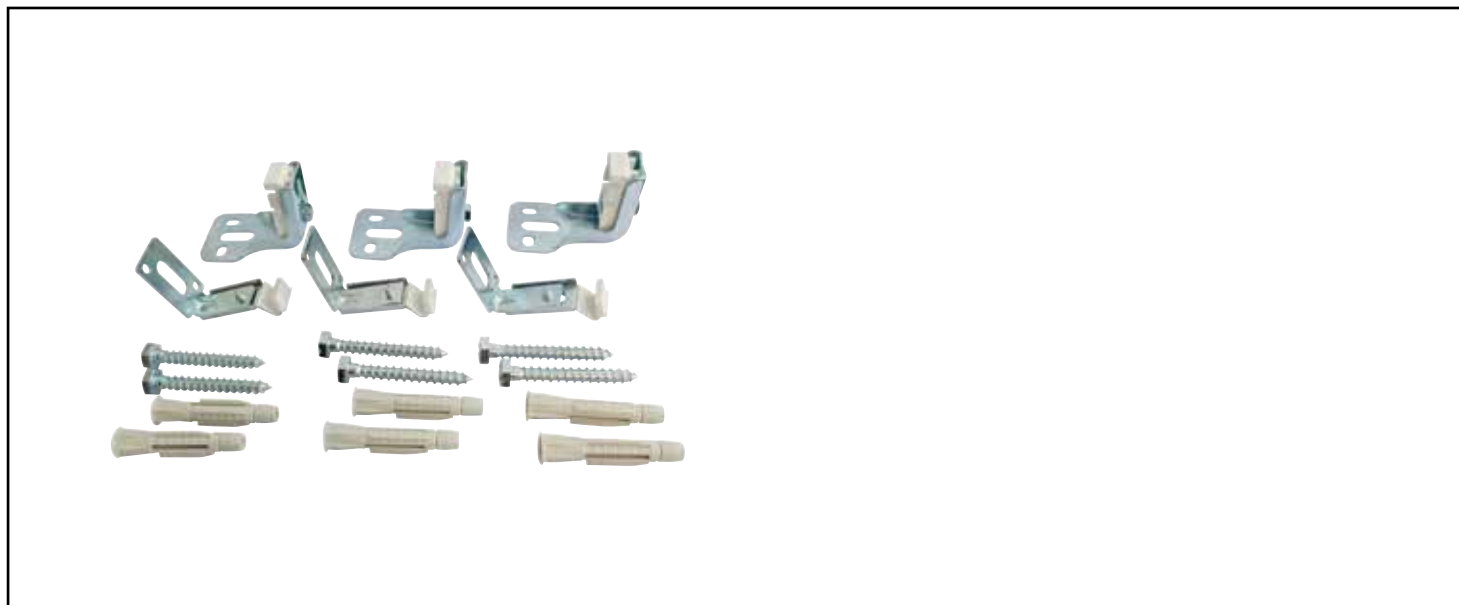

## FIXATIONS RADIATEUR PANNEAU ACIER SFY

DESCRIPTION	Jeu de 3 fixations réglables pour radiateur acier à panneau sans étrier - Composé de 3 consoles, 6 vis (8x60), 6 chevilles (10x60).
CARACTÉRISTIQUES	Jeu de 3 fixations réglables pour radiateur acier à panneau sans étrier - Composé de 3 consoles, 6 vis (8x60), 6 chevilles (10x60).
PRÉCAUTION D'EMPLOI	Ne convient que pour l'utilisation décrite