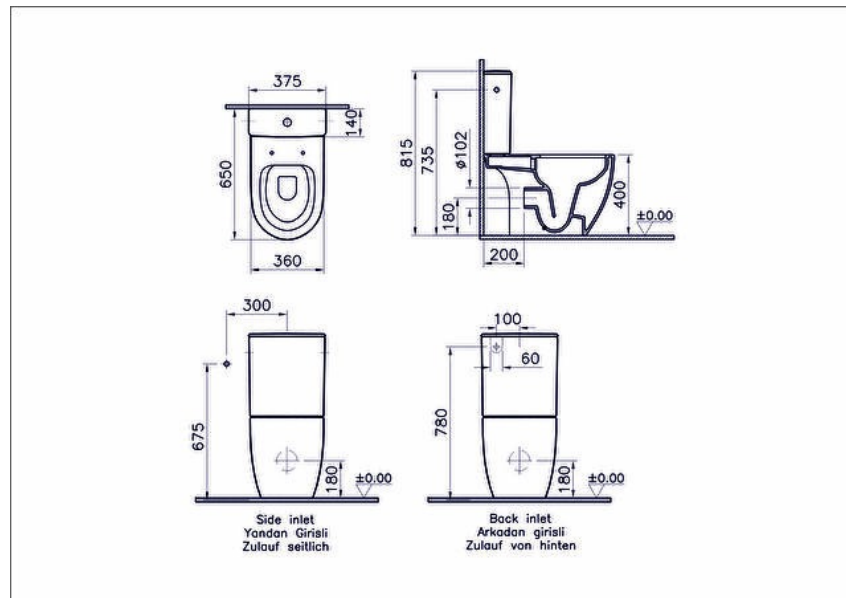

Gammes: Sento

Spécifications techniques

Couleur	Blanc
Hauteur	815
Largeur	360
Profondeur	650
Designer	Équipe design de VitrA
Finition	Hygiene
Hauteur des toilettes	400 mm

Matériau de la charnière	Métal
Type de charnière	Excentrique
Détail de l'installation	À poser avec supports simples
Matériel	Hygiene
Tailles des produits emballés (LxIxH)	800X415X575
Caractéristique du rebord	Rim-ex
Fermeture douce	Oui
Type d'abattant	Enveloppé

Récompenses	Good Design
Fonction bidet	Sans tuyau pour bidet
Forme Wcandwc Seatandbidet	Rond
Forme intérieure	Profond
Mesure marketing (cm)	54 CM
OB/BTW	Sortie arrière
Garantie	2

Épaisseur	Slim
Couleur de la charnière	Chrome

Dessin Technique 2A

Spécifications techniques

Couleur: Blanc **Hauteur:** 815 **Largeur:** 360 **Profondeur:** 650 **Designer:** Équipe design de VitrA **Finition:** Hygiène **Hauteur des toilettes:** 400 mm **Matériau de la charnière:** Métal **Type de charnière:** Excentrique **Détail de l'installation:** À poser avec supports simples **Matériel:** Hygiène **Tailles des produits emballés (LxIxH):** 800X415X575 **Caractéristique du rebord:** Rim-ex **Fermeture douce:** Oui **Type d'abattant:** Enveloppé **Récompenses:** Good Design **Fonction bidet:** Sans tuyau pour bidet **Forme Wcandwc Seatandbidet:** Rond **Forme intérieure:** Profond **Mesure marketing (cm):** 54 CM **OB/BTW:** Sortie arrière **Garantie:** 2 **Épaisseur:** Slim **Couleur de la charnière:** Chrome