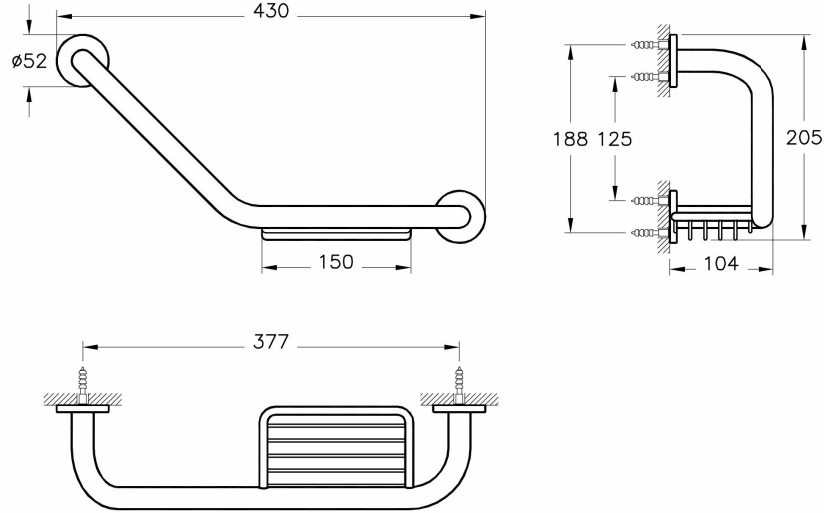

VitrA

Tanım	Arkitekta Küvet Tutamağı
Koleksiyon	Arkitekta
Marka	VitrA
Kaplama	Krom
Renk	Krom

Ürün Kodu: A44374

Açıklama

VitrA haber vermeksizin, ürünler ve teknik detaylarında değişiklik yapma hakkını saklı tutar.

Tüm çizimler standart toleranslar dahilindedir. Montaj uygulamalarında kesin ölçü ihtiyacı olursa ürün üzerinden alınan birebir ölçüler kullanılmalıdır.