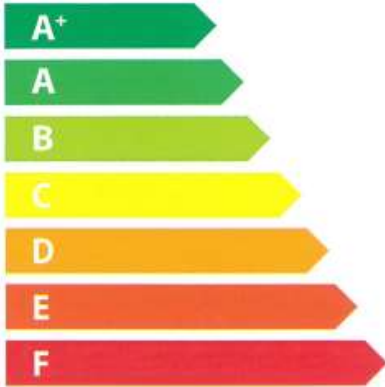

# ENERGY

NNA

000003060712

**19** W

**24** L