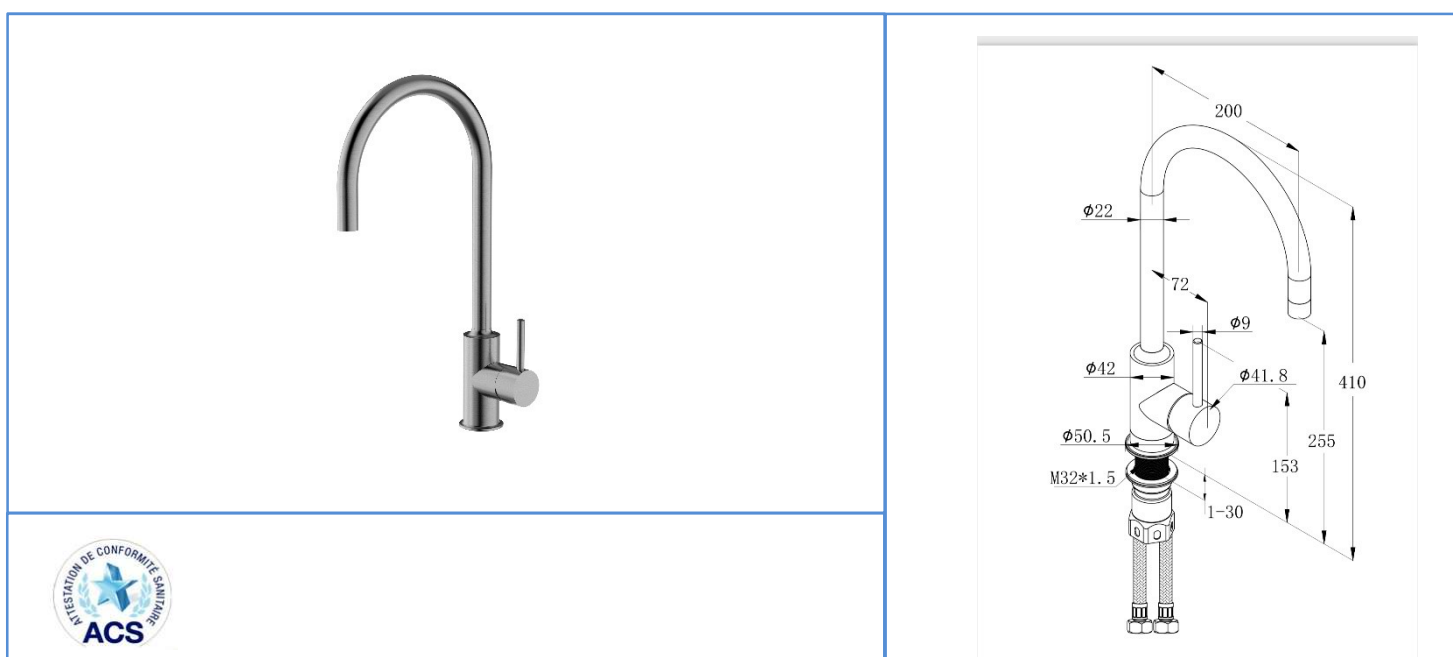

famille	CUISINE
type	mitigeur EVIER
série	KOME (l'eau en Moré - Afrique)
code	KOM135GM

TheWa[®]
PROFESSIONAL
by thermador

les mitigeurs de la série cuisine KOME sont prévus pour toutes les installations. Série fiable et design, ils sont munis de cartouche de dernière génération et possède un revêtement de bonne qualité pour résister au traitement propre aux cuisines..

Finition	Graphite mat
Bec	Haut type col de cygne - mobile
Aérateur	-
Fixation	Ecrou central à serrage rapide
Flexibles	Inox F3/8" - <i>code FLEXT1 / 2</i>
Embase	Non – Métal – Ø51mm
Poids nu	1.3 kg

Cart.céramique	Ø35mm – type C3
Certification NF	-
ECAU	-
Attestation ACS	oui
Eco. d'eau	oui
Eco. d'énergie	oui
Autre	Corps en INOX massif