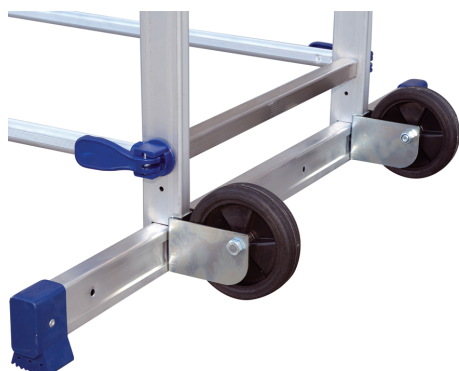

Echafaudage domestique en aluminium pour diverses utilisations.

ROUES Ø 150MM
déplacements faciles

POIGNÉE DE VERROUILLAGE
sans visserie pour un montage facile

CROCHET DU PLATEAU
stabilité et sécurité

BARRES STABILISATRICES COULISSANTES
travail contre un mur

CARACTERISTIQUES

- Plateau antidérapant 0.51 x 1.43m alu/bois avec trappe d'accès (0.61 x 0.46m).
- Barres stabilisatrices coulissantes permettant de travailler à proximité du mûr, roues Ø 150mm.
- Echafaudage permettant le rattrapage de niveau de 0.60 à 1.50m, réglable à chaque échelon.
- Dimensions de l'échafaudage plié (L x l x h): 2.22m x 0.58m x 0.50m.
- Echafaudage domestique livré avec notice de montage.

MONTAGE FACILE

- Montage ultra rapide: 8 minutes dès le second montage.
- Système à quart de tour sans visserie.
- Echafaudage domestique livré avec notice de montage.