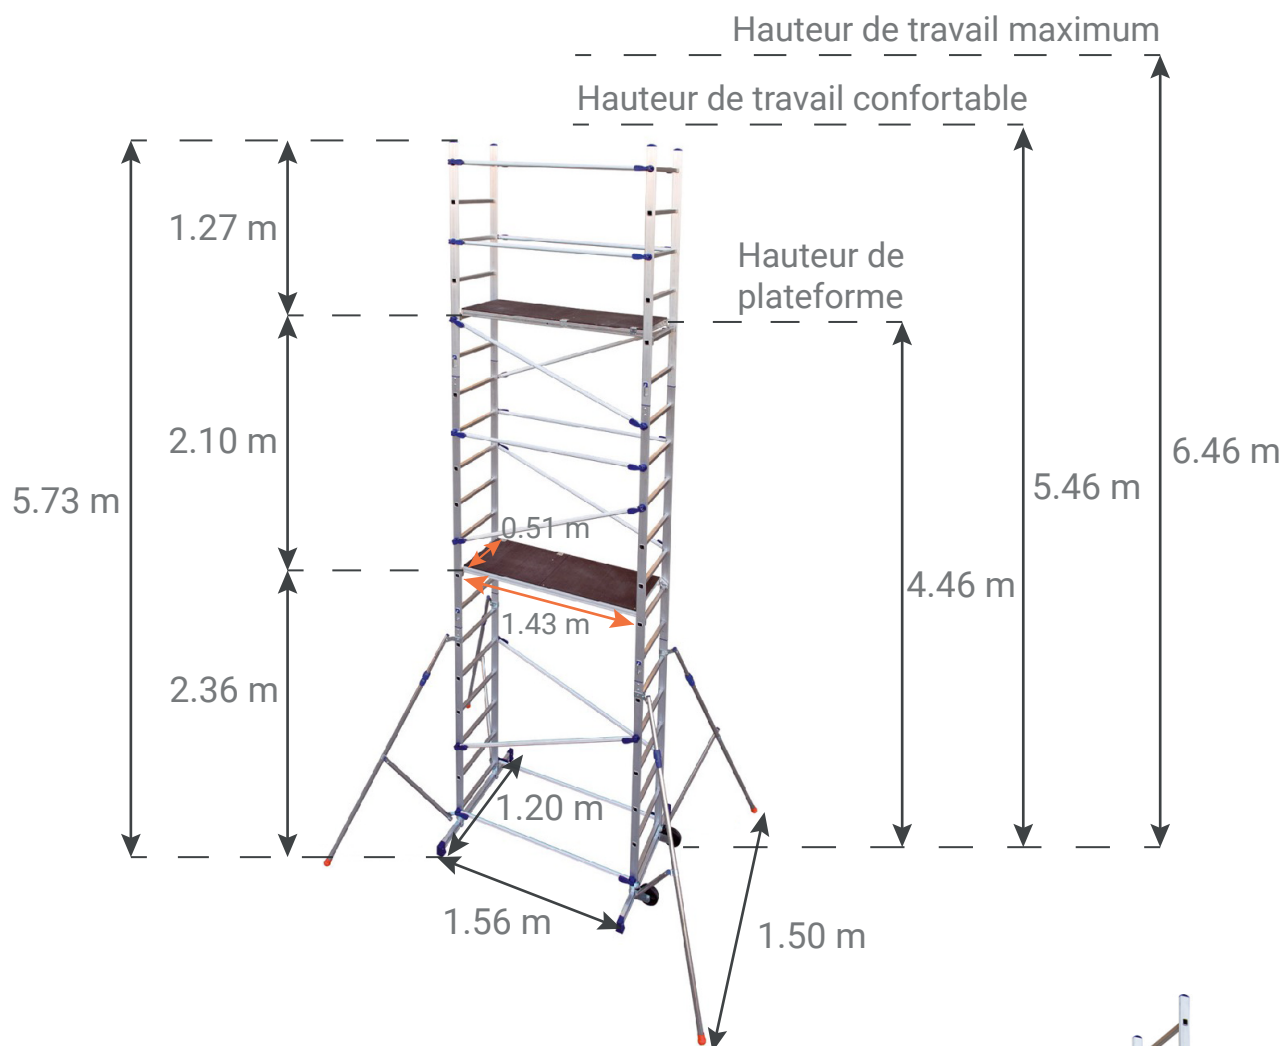

Echafaudage domestique en aluminium pour diverses utilisations.

ROUES Ø 150MM
déplacements faciles

POIGNÉE DE VERROUILLAGE
sans visserie pour un montage facile

CROCHET DU PLATEAU
stabilité et sécurité

BARRES STABILISATRICES COULISSANTES
travail contre un mur

CARACTERISTIQUES

- Plateau antidérapant 0.51 x 1.43m alu/bois avec trappe d'accès (0.61 x 0.46m).
- Barres stabilisatrices coulissantes permettant de travailler à proximité du mûr, roues Ø 150mm.
- Echafaudage permettant le rattrapage de niveau de 0.60 à 1.50m, réglable à chaque échelon.
- Dimensions de l'échafaudage plié (L x l x h): 2.22m x 0.58m x 0.50m.
- Echafaudage domestique livré avec notice de montage.

MONTAGE FACILE

- Montage ultra rapide: 8 minutes dès le second montage.
- Système à quart de tour sans visserie.
- Echafaudage domestique livré avec notice de montage.