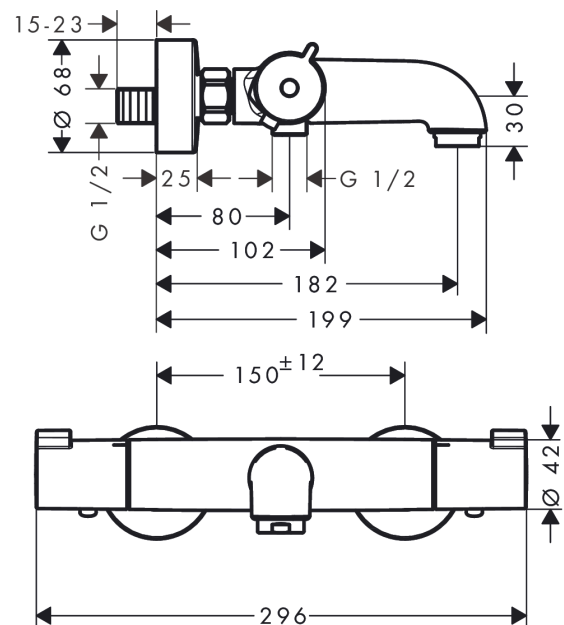

Ecostat
Mitigeur Thermostatique 1001 CL bain/douche
 Finition: **Chrome** Numéro d'article: **13201000**

Description

Caractéristiques

- Longueur du bec 182 mm
- 2 fonctions
- cartouche thermostatique, robinet d'arrêt
- jet Normal
- débit maximal à 3 bars: 20 l/min
- débit du bec de baignoire à 3 bars: 20 l/min
- débit de la douchette à 3 bars: 16 l/min
- pression minimum en fonctionnement: 1 bar
- pression maximum en fonctionnement: 10 bars
- Sécurité anti-brûlure à 40 °C
- limiteur de température réglable
- avec alimentation d'eau isolée
- clapet anti-retour
- avec réinitialisation automatique
- avec silencieux
- matériau des poignées: métallique
- type de raccordement: raccords S, 1/2"
- distance du centre: 150 mm ± 12 mm
- filtre à impuretés inclus
- E3/1, C2, A1, U3
- ACS 19 ACC NY 300 France, valide jusqu'au 24.09.2024
- NF077_375-M1

Détails de l'article

EAN

4011097799599

Technologie

Certificats / Eco-Responsabilité

Photo du produit

Plan géométral

Ecostat
Mitigeur Thermostatique 1001 CL bain/douche
 Finition: **Chrome** Numéro d'article: **13201000**

Finition: **Chrome** Numéro d'article: **13201000**

Liste des pièces détachées

Année de construction: >09/19

Pos.	Description	Numéro d'article	GP	UE
1	poignée	92836000	-	1
2	cache	95433000	-	1
3	bouton poussoir	92848000	-	1
4	bague de butée pour cartouche thermostatique	95041000	-	1
5	cartouche thermostatique	94282000	-	1
6	bague de butée pour mécanisme d'arrêt	98674000	-	1
7	écrou à six pans	92853000	-	1
8	mécanisme inverseur/arrêt	96509000	-	1
9	mousseur M24x1 (25 l/min)	92511000	-	1
10	raccord	95392000	-	1
11	joint torique 14x2	98129000	-	1
12	set des raccord	94285000	-	1
13	set des écrou à six pans	96157000	-	1
14	clapet anti-retour (résistant à la pression jusqu'à 2 MPa)	93136000	-	1
15	clapet anti-retour	96737000	-	1
16	joint torique 17x1,5	98137000	-	1
17	filtre	96922000	-	1
18	rosace Ø 68 mm	96467000	-	1
19	set des raccord-S (±12 mm)	94140000	-	1
20	amortisseur anti-coup de bélier	96429000	-	1