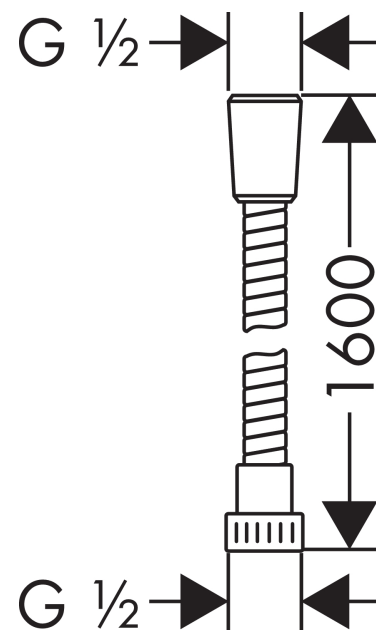

Plan géométral