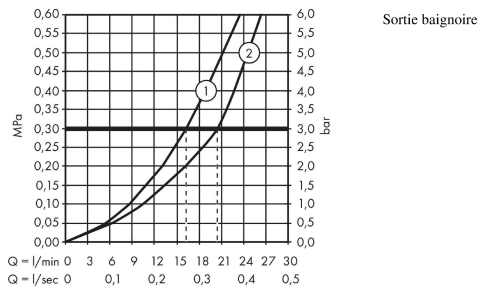

Ecostat
Mitigeur Thermostatique 1001 CL bain/douche
Finition: **Chrome** Numéro d'article: **13201000**

Schéma d'écoulement