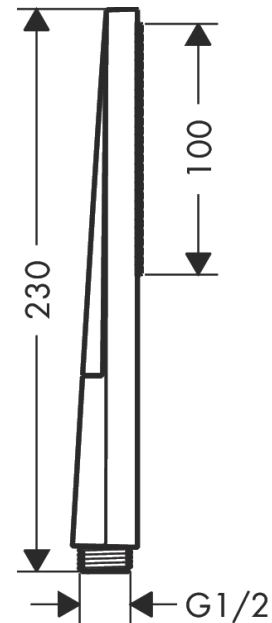

Ecostat
Mitigeur Thermostatique 1001 CL bain/douche
 Finition: **Chrome** Numéro d'article: **13201000**

Description

Caractéristiques

- Longueur du bec 182 mm
- 2 fonctions
- cartouche thermostatique, robinet d'arrêt
- jet Normal
- débit maximal à 3 bars: 20 l/min
- débit du bec de baignoire à 3 bars: 20 l/min
- débit de la douchette à 3 bars: 16 l/min
- pression minimum en fonctionnement: 1 bar
- pression maximum en fonctionnement: 10 bars
- Sécurité anti-brûlure à 40 °C
- limiteur de température réglable
- avec alimentation d'eau isolée
- clapet anti-retour
- avec réinitialisation automatique
- avec silencieux
- matériau des poignées: métallique
- type de raccordement: raccords S, 1/2"
- distance du centre: 150 mm ± 12 mm
- filtre à impuretés inclus
- E3/1, C2, A1, U3
- ACS 19 ACC NY 300 France, valide jusqu'au 24.09.2024
- NF077_375-M1

Détails de l'article

EAN

4059625415375

Technologie

Prix de design

Certificats / Eco-Responsabilité

Photo du produit

Plan géométral

Metaflex**Flexible de douche 160 cm**Finition: **Chrome** Numéro d'article: **28266000****Description****Caractéristiques**

- flexible en matière synthétique avec effet annelé
- avec revêtement synthétique, nettoyage facile
- sans écrou tournant
- protection anti-torsion
- 1 écrou conique, 1 écrou cylindrique
- E4, C2, A., U3
- raccords à visser: raccord G 1/2
- ACS 23 ACC NY 144 France, valide jusqu'au 03.04.2028
- NF077_375-M1