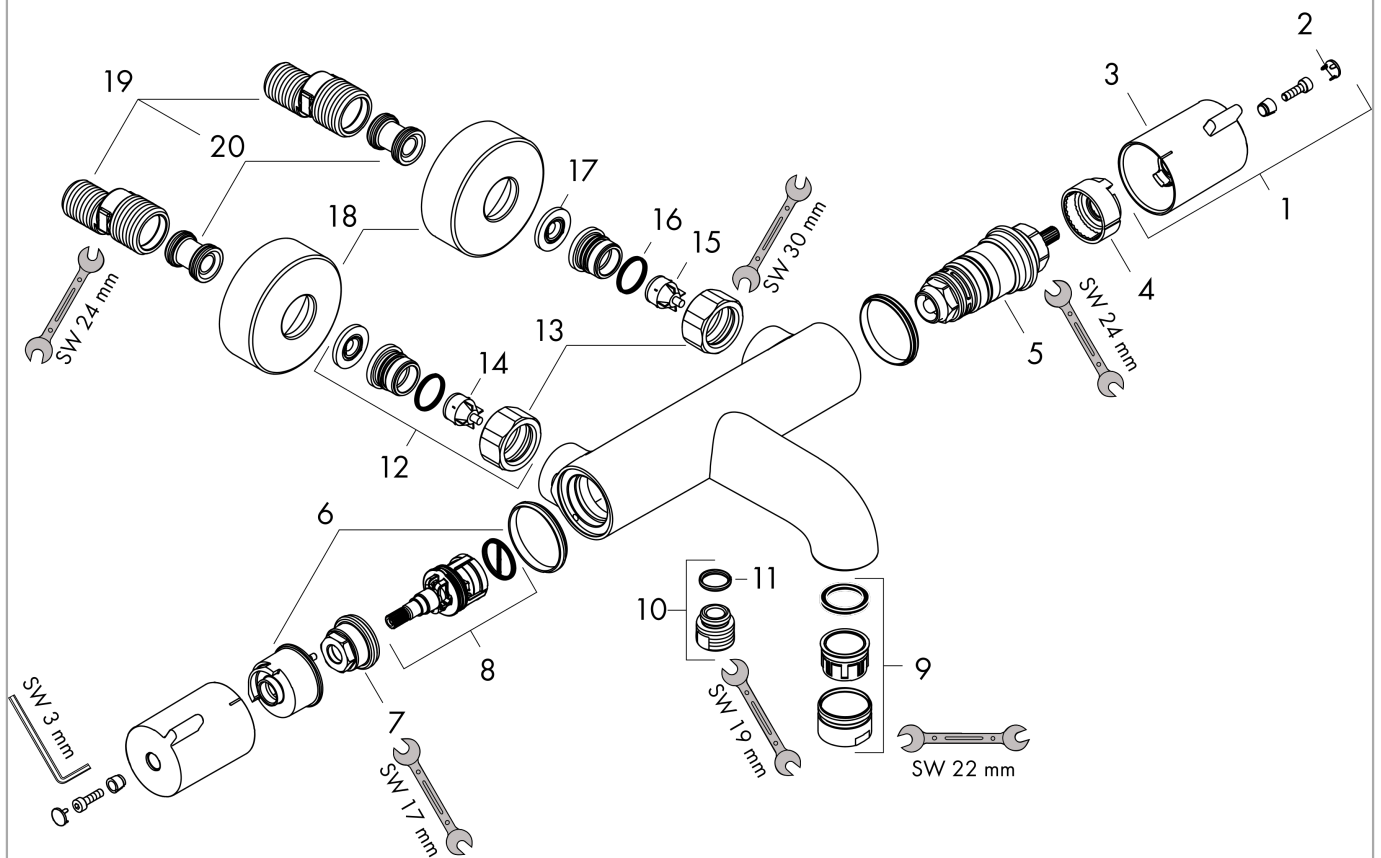

Ecostat
Mitigeur Thermostatique 1001 CL bain/douche
Finition: **Chrome** Numéro d'article: **13201000**

Vue éclatée

Année de construction: >09/19

Ecostat

Mitigeur Thermostatique 1001 CL bain/douche

Finition: **Chrome** Numéro d'article: **13201000**

Liste des pièces détachées

Année de construction: >09/19

Pos.	Description	Numéro d'article	GP	UE
1	poignée	92836000	-	1
2	cache	95433000	-	1
3	bouton poussoir	92848000	-	1
4	bague de butée pour cartouche thermostatique	95041000	-	1
5	cartouche thermostatique	94282000	-	1
6	bague de butée pour mécanisme d'arrêt	98674000	-	1
7	écrou à six pans	92853000	-	1
8	mécanisme inverseur/arrêt	96509000	-	1
9	mousseur M24x1 (25 l/min)	92511000	-	1
10	raccord	95392000	-	1
11	joint torique 14x2	98129000	-	1
12	set des raccord	94285000	-	1
13	set des écrou à six pans	96157000	-	1
14	clapet anti-retour (résistant à la pression jusqu'à 2 MPa)	93136000	-	1
15	clapet anti-retour	96737000	-	1
16	joint torique 17x1,5	98137000	-	1
17	filtre	96922000	-	1
18	rosace Ø 68 mm	96467000	-	1
19	set des raccord-S (±12 mm)	94140000	-	1
20	amortisseur anti-coup de bélier	96429000	-	1