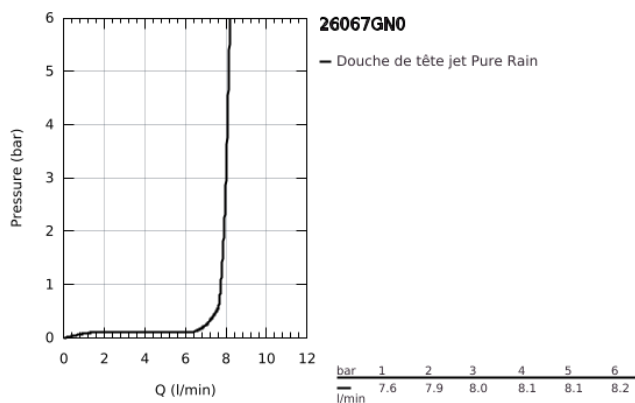

26 067 GN0 RAINSHOWER COSMOPOLITAN 310 ENSEMBLE DOUCHE DE TÊTE ET BRAS PLAFOND 142 MM, 1 JET

DESCRIPTION DU PRODUIT

- Colour: Cool Sunrise brossé
- Composé de :
- Douche de tête Rainshower Cosmopolitan 310
- Métal
- Jet : Pluie
- Débit maximum à 3 bars : 8 l/min
- Bras de douche Rainshower 142 mm
- GROHE Économie d'eau Consommation d'eau réduite, jet parfait
- GROHE DreamSpray Débit d'eau uniforme pour tous les types de jets
- GROHE Finition Longue Durée
- Procédé anti-calcaire GROHE SpeedClean

26 067 GN0 RAINSHOWER COSMOPOLITAN 310 ENSEMBLE DOUCHE DE TÊTE ET BRAS
PLAFOND 142 MM, 1 JET

PIÈCES DÉTACHÉES, novembre 2016 – now

1: rosace (Référence 11741GN0)

2: jeu de pièces de rechange (Référence 45933000)