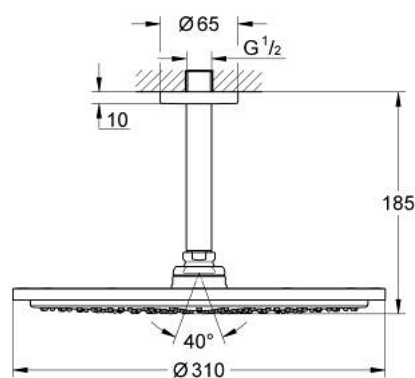

26 067 GN0 RAINSHOWER COSMOPOLITAN 310 ENSEMBLE DOUCHE DE TÊTE ET BRAS PLAFOND 142 MM, 1 JET

DESCRIPTION DU PRODUIT

- Colour: Cool Sunrise brossé
- Composé de :
- Douche de tête Rainshower Cosmopolitan 310
- Métal
- Jet : Pluie
- Débit maximum à 3 bars : 8 l/min
- Bras de douche Rainshower 142 mm
- GROHE Économie d'eau Consommation d'eau réduite, jet parfait
- GROHE DreamSpray Débit d'eau uniforme pour tous les types de jets
- GROHE Finition Longue Durée
- Procédé anti-calcaire GROHE SpeedClean

26 067 GN0 RAINSHOWER COSMOPOLITAN 310 ENSEMBLE DOUCHE DE TÊTE ET BRAS
PLAFOND 142 MM, 1 JET

PIÈCES DÉTACHÉES, novembre 2016 – now

1: rosace (Référence 11741GN0)

2: jeu de pièces de rechange (Référence 45933000)