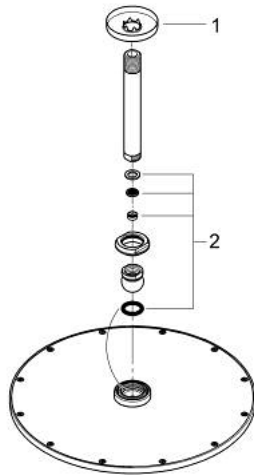

26 067 GN0 RAINSHOWER COSMOPOLITAN 310 ENSEMBLE DOUCHE DE TÊTE ET BRAS PLAFOND 142 MM, 1 JET

DESCRIPTION DU PRODUIT

- Colour: Cool Sunrise brossé
- Composé de :
- Douche de tête Rainshower Cosmopolitan 310
- Métal
- Jet : Pluie
- Débit maximum à 3 bars : 8 l/min
- Bras de douche Rainshower 142 mm
- GROHE Économie d'eau Consommation d'eau réduite, jet parfait
- GROHE DreamSpray Débit d'eau uniforme pour tous les types de jets
- GROHE Finition Longue Durée
- Procédé anti-calcaire GROHE SpeedClean

26 067 GN0 RAINSHOWER COSMOPOLITAN 310 ENSEMBLE DOUCHE DE TÊTE ET BRAS
PLAFOND 142 MM, 1 JET

PIÈCES DÉTACHÉES, novembre 2016 – now

1: rosace (Référence 11741GN0)

2: jeu de pièces de rechange (Référence 45933000)