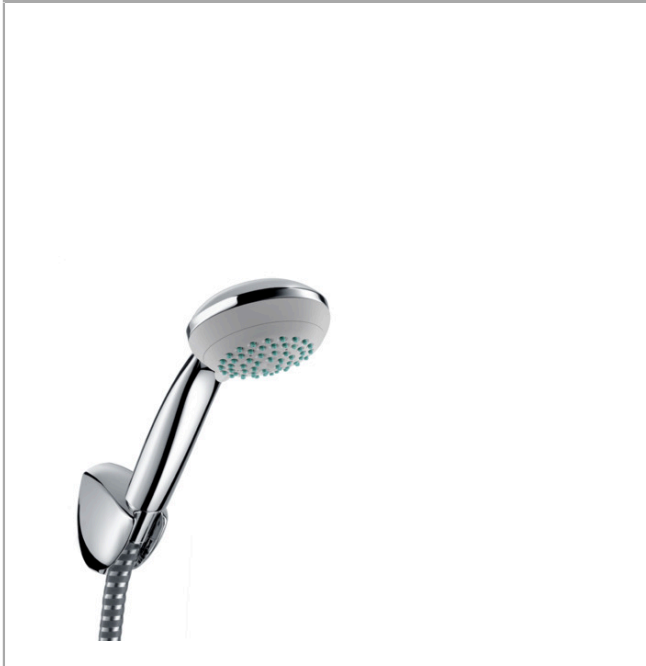

Crometta 85

Duř askı seti Vario, 160 cm duř hortumu ile

Renk: **krom** Ürün Kodu: **27559000**

Açıklamalar

Özellikler

- şunları içerir: el duřu, duř askısı, duř hortumu
- Duř başlıđı ölçüsü: 85 mm
- entegre askı
- sprej türü: vario sprej, normal sprej
- döner sprej diski ile sprej türü deđişimi
- maksimum akıř miktarı 3 bar basınçta: 17 l/dk
- kaplama duř askıları plastik
- applike: vidalı bađlantı
- temizlenebilir filtreler

Teknoloji

Ürün Resmi