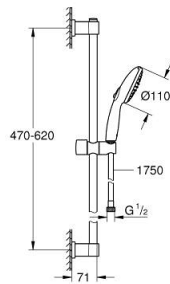

27 948 243 1 VITALIO START 110 ENSEMBLE DE DOUCHE 2 JETS AVEC BARRE

DESCRIPTION DU PRODUIT

- Couleur: Matt Black
- Composé de :
 - Douchette Vitalio Start 110 (27 946)
 - Barre de douche Vitalio Universal 600 mm (27 724)
 - Flexible douche Vitalioflex Trend 1750 mm (28 742)
- GROHE Économie d'eau Consommation d'eau réduite, jet parfait
- GROHE Sélection facile - Tourner simplement le bouton pour profiter du jet souhaité
- GROHE DreamSpray débit d'eau uniforme pour tous les types de jets
- GROHE FastFixation : fixation supérieure réglable en hauteur pour ajustement sur des trous existants
- Curseur coulissant et pivotant
- Procédé anti-calcaire SpeedClean
- Conduits d'eau internes, longévité maximale
- ShockProof anneau en silicone protecteur en cas de chute
- Débit maximum à 3 bars : 7,4 l/min
- Pression minimale 1 bar
- Adapté pour les chauffe-eaux instantanés
- Convient pour le vissage (vis et chevilles incluses) ou le collage (GROHE QuickGlue S 41 247 000 vendu séparément - 2 tubes sont nécessaires)
- Tenue à l'arrachement : 20 kg max
- La tenue à l'arrachement spécifiée est valable pour une charge statique (appliquée lentement) et pour l'utilisation prévue uniquement
- Packaging 5 couleurs
- Grand Public

27 948 243 1 VITALIO START 110 ENSEMBLE DE DOUCHE 2 JETS AVEC BARRE

PIÈCES DÉTACHÉES, février 2023 – now

1: Embout de barre (Référence 486072430)

2: Curseur (Référence 486092430)

3: Embout de barre (Référence 486082430)

4: Filtre (Référence 0700200M)

5: Câle d'épaisseur (Référence 48606001)*

*Accessoires spéciaux