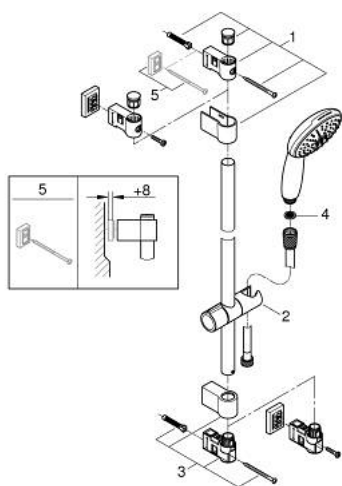

27 948 243 1 VITALIO START 110 ENSEMBLE DE DOUCHE 2 JETS AVEC BARRE

DESCRIPTION DU PRODUIT

- Couleur: Matt Black
- Composé de :
 - Douchette Vitalio Start 110 (27 946)
 - Barre de douche Vitalio Universal 600 mm (27 724)
 - Flexible douche Vitalioflex Trend 1750 mm (28 742)
- GROHE Économie d'eau Consommation d'eau réduite, jet parfait
- GROHE Sélection facile - Tourner simplement le bouton pour profiter du jet souhaité
- GROHE DreamSpray débit d'eau uniforme pour tous les types de jets
- GROHE FastFixation : fixation supérieure réglable en hauteur pour ajustement sur des trous existants
- Curseur coulissant et pivotant
- Procédé anti-calcaire SpeedClean
- Conduits d'eau internes, longévité maximale
- ShockProof anneau en silicone protecteur en cas de chute
- Débit maximum à 3 bars : 7,4 l/min
- Pression minimale 1 bar
- Adapté pour les chauffe-eaux instantanés
- Convient pour le vissage (vis et chevilles incluses) ou le collage (GROHE QuickGlue S 41 247 000 vendu séparément - 2 tubes sont nécessaires)
- Tenue à l'arrachement : 20 kg max
- La tenue à l'arrachement spécifiée est valable pour une charge statique (appliquée lentement) et pour l'utilisation prévue uniquement
- Packaging 5 couleurs
- Grand Public

27 948 243 1 VITALIO START 110 ENSEMBLE DE DOUCHE 2 JETS AVEC BARRE

PIÈCES DÉTACHÉES, février 2023 – now

1: Embout de barre (Référence 486072430)

2: Curseur (Référence 486092430)

3: Embout de barre (Référence 486082430)

4: Filtre (Référence 0700200M)

5: Câle d'épaisseur (Référence 48606001)*

*Accessoires spéciaux