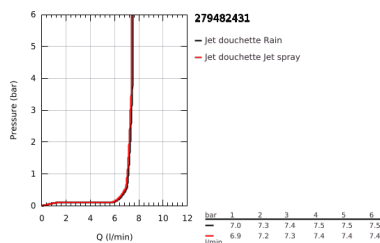

27 948 243 1 VITALIO START 110 ENSEMBLE DE DOUCHE 2 JETS AVEC BARRE

DESCRIPTION DU PRODUIT

- Couleur: Matt Black
- Composé de :
 - Douchette Vitalio Start 110 (27 946)
 - Barre de douche Vitalio Universal 600 mm (27 724)
 - Flexible douche Vitalioflex Trend 1750 mm (28 742)
- GROHE Économie d'eau Consommation d'eau réduite, jet parfait
- GROHE Sélection facile - Tourner simplement le bouton pour profiter du jet souhaité
- GROHE DreamSpray débit d'eau uniforme pour tous les types de jets
- GROHE FastFixation : fixation supérieure réglable en hauteur pour ajustement sur des trous existants
- Curseur coulissant et pivotant
- Procédé anti-calcaire SpeedClean
- Conduits d'eau internes, longévité maximale
- ShockProof anneau en silicone protecteur en cas de chute
- Débit maximum à 3 bars : 7,4 l/min
- Pression minimale 1 bar
- Adapté pour les chauffe-eaux instantanés
- Convient pour le vissage (vis et chevilles incluses) ou le collage (GROHE QuickGlue S 41 247 000 vendu séparément - 2 tubes sont nécessaires)
- Tenue à l'arrachement : 20 kg max
- La tenue à l'arrachement spécifiée est valable pour une charge statique (appliquée lentement) et pour l'utilisation prévue uniquement
- Packaging 5 couleurs
- Grand Public

27 948 243 1 VITALIO START 110 ENSEMBLE DE DOUCHE 2 JETS AVEC BARRE

PIÈCES DÉTACHÉES, février 2023 – now

1: Embout de barre (Référence 486072430)

2: Curseur (Référence 486092430)

3: Embout de barre (Référence 486082430)