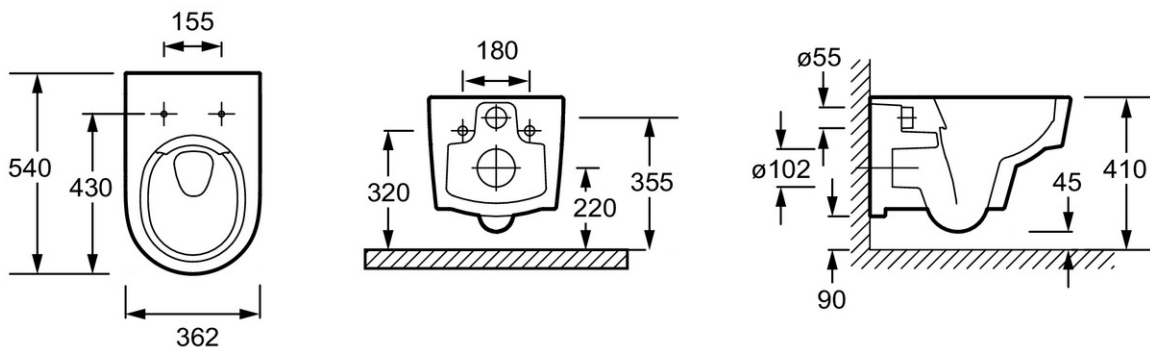

EDR132

Collection : ODÉON RIVE GAUCHE

Couleur* :

00 - Blanc brillant

Principaux atouts :

Caractéristiques techniques

- **DIMENSIONS :** 54 x 36,20 cm
- **MATÉRIAU :** Céramique
- **NORMES ET RÉGLEMENTATIONS :** NF
- **FORME :** Arrondie
- **CONSOMMATION D'EAU :** 2,6/4 L et 3/6 L
- **TYPE DE BRIDE :** Sans bride
- **ABATTANT :** A descente progressive et déclinable
- **GARANTIE DE LA CÉRAMIQUE :** 10 ans
- **CONDITIONNEMENT :** 1 colis
- **POIDS :** 24,3 kg
- **TYPE D'INSTALLATION :** Suspendu
- **LONGUEUR/PROFONDEUR :** Standard
- **MATÉRIAU DE L'ABATTANT :** Thermodur
- **HAUTEUR :** Confort
- **TYPE D'ABATTANT :** Extra-plat
- **CHARNIÈRES :** Métal
- **GARANTIE DE L'ABATTANT :** 2 ans
- **FIXATION DE LA CUVETTE :** Invisibles

Bénéfices installateurs

- **INSTALLATION RAPIDE :** Positionnement facile de la cuvette pour un serrage simplifié

Dessin technique

Descriptif CCTP : Pack cuvette suspendue SANS BRIDE carénée + abattant extra-plat. EDR132. Collection : ODÉON RIVE GAUCHE. DIMENSIONS : 54 x 36,20 cm. POIDS : 24,3 kg. MATÉRIAU : Céramique. TYPE D'INSTALLATION : Suspendu. NORMES ET RÉGLEMENTATIONS : NF. LONGUEUR/PROFONDEUR : Standard. FORME : Arrondie. MATÉRIAU DE L'ABATTANT : Thermodur. CONSOMMATION D'EAU : 2,6/4 L et 3/6 L. HAUTEUR : Confort. TYPE DE BRIDE : Sans bride. TYPE D'ABATTANT : Extra-plat. ABATTANT : A descente progressive et déclinable. CHARNIÈRES : Métal. GARANTIE DE LA CÉRAMIQUE : 10 ans. GARANTIE DE L'ABATTANT : 2 ans. CONDITIONNEMENT : 1 colis. FIXATION DE LA CUVETTE : Invisibles.