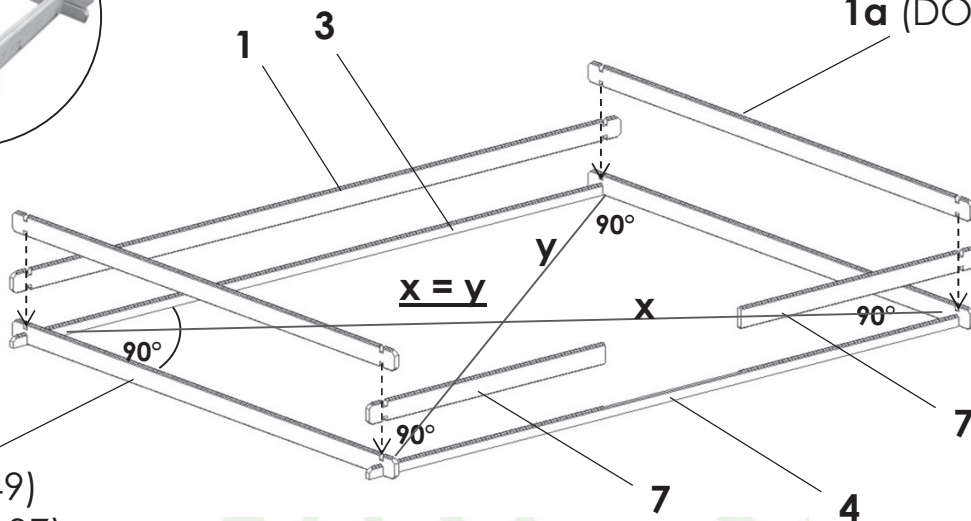

DOM137-4 400x300 28mm
DOM149-2 400x400 28mm

DOM137-4 400x300 28mm

DOM149-2 400x400 28mm

min. 100mm

2820 mm (DOM137)
3820 mm (DOM149)

1

1 (DOM149)
1a (DOM137)

1 (DOM149)
1a (DOM137)

2

1 x16 (DOM149)
1a x16 (DOM137)

J

Ø3,0x16
x6

1 INSIDE

5

2 INSIDE

3 INSIDE

DOM137-4 400x300 28mm

no	miniature	dimension (mm)			pcs	missing part	damage
		[mm]	[mm]	[mm]			
1		28	121	4000	16		
1a		28	121	3000	32		
2		28	113	3200	2		
3		28	65	4000	1		
4		28	65	4000	1		
5		28	121	435	16		
6		28	121	435	16		
7		28	121	1547	16		
8	OSCP01 	62	82	1926	1		
9	OSCL02 	62	82	1926	1		
10	NAD02 	62	112	898	1		
11	PRO02 	16	55	852	1		
12	SZC46-1 	28	611	4000	2		
13		45	145	3200	3		
14	DRZ14-0 	38	845	1765	1		
15	OKNP01-4 	84	762	999	1		
16	OKNL01-4 	84	762	999	1		
17		13	45	2000	4		
18		16	99	2160	72		
19		13	22	1150	27		
20		16	95	2200	4		
21		16	110	165	2		
22		16	95	700	2		
23		16	70	700	4		
24		16	70	54	4		
25		16	16	1000	8		
26		9	12	752	6		
27		9	12	564	6		

28		2	1000	4500	4		
----	---	---	------	------	---	--	--

DOM137-4 400x300 28mm

no	miniature	dimension	pcs	missing part	damage
A		3,0x16	48		
B		3,0x30	36		
C		3,5x30	120		
D		3,5x35	37		
E		3,5x40	15		
F		3,5x60	4		
G		6,0x50	4		
H		1,4x30	52		
I		2,0x40	432		
J		40x40	8		
K		1,5x560x772	2		
L			3		
M			4		
N			2		
O			1		
P		3,5x25	9		
Q			1		