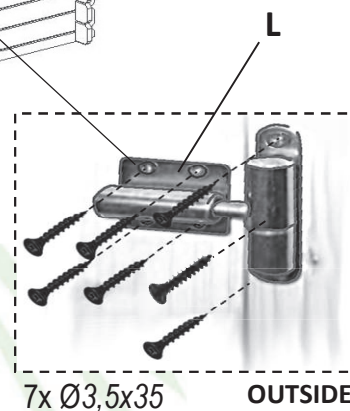

6

1 INSIDE

2 INSIDE

7

8

9

18x96 (DOM149)
18x72 (DOM137)

12

DOM137-4 400x300 28mm

no	miniature	dimension (mm)			pcs	missing part	damage
		[mm]	[mm]	[mm]			
1		28	121	4000	16		
1a		28	121	3000	32		
2		28	113	3200	2		
3		28	65	4000	1		
4		28	65	4000	1		
5		28	121	435	16		
6		28	121	435	16		
7		28	121	1547	16		
8	OSCP01 	62	82	1926	1		
9	OSCL02 	62	82	1926	1		
10	NAD02 	62	112	898	1		
11	PRO02 	16	55	852	1		
12	SZC46-1 	28	611	4000	2		
13		45	145	3200	3		
14	DRZ14-0 	38	845	1765	1		
15	OKNP01-4 	84	762	999	1		
16	OKNL01-4 	84	762	999	1		
17		13	45	2000	4		
18		16	99	2160	72		
19		13	22	1150	27		
20		16	95	2200	4		
21		16	110	165	2		
22		16	95	700	2		
23		16	70	700	4		
24		16	70	54	4		
25		16	16	1000	8		
26		9	12	752	6		
27		9	12	564	6		