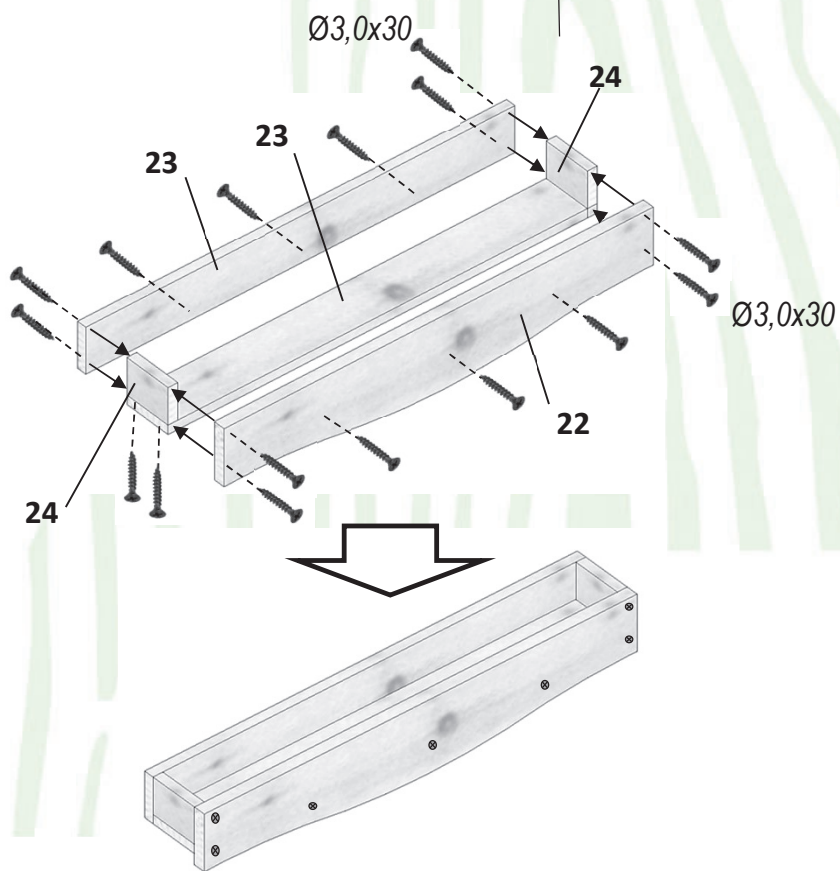

DOM137-4 400x300 28mm
DOM149-2 400x400 28mm

DOM137-4 400x300 28mm

DOM149-2 400x400 28mm

min. 100mm

2820 mm (DOM137)
3820 mm (DOM149)

1

1 (DOM149)
1a (DOM137)

1 (DOM149)
1a (DOM137)

6

1 INSIDE

2 INSIDE

7

8

9

18x96 (DOM149)
18x72 (DOM137)

12

DOM137-4 400x300 28mm

no	miniature	dimension (mm)			pcs	missing part	damage
		[mm]	[mm]	[mm]			
1		28	121	4000	16		
1a		28	121	3000	32		
2		28	113	3200	2		
3		28	65	4000	1		
4		28	65	4000	1		
5		28	121	435	16		
6		28	121	435	16		
7		28	121	1547	16		
8	OSCP01 	62	82	1926	1		
9	OSCL02 	62	82	1926	1		
10	NAD02 	62	112	898	1		
11	PRO02 	16	55	852	1		
12	SZC46-1 	28	611	4000	2		
13		45	145	3200	3		
14	DRZ14-0 	38	845	1765	1		
15	OKNP01-4 	84	762	999	1		
16	OKNL01-4 	84	762	999	1		
17		13	45	2000	4		
18		16	99	2160	72		
19		13	22	1150	27		
20		16	95	2200	4		
21		16	110	165	2		
22		16	95	700	2		
23		16	70	700	4		
24		16	70	54	4		
25		16	16	1000	8		
26		9	12	752	6		
27		9	12	564	6		

28		2	1000	4500	4		
----	---	---	------	------	---	--	--

DOM137-4 400x300 28mm

no	miniature	dimension	pcs	missing part	damage
A		3,0x16	48		
B		3,0x30	36		
C		3,5x30	120		
D		3,5x35	37		
E		3,5x40	15		
F		3,5x60	4		
G		6,0x50	4		
H		1,4x30	52		
I		2,0x40	432		
J		40x40	8		
K		1,5x560x772	2		
L			3		
M			4		
N			2		
O			1		
P		3,5x25	9		
Q			1		