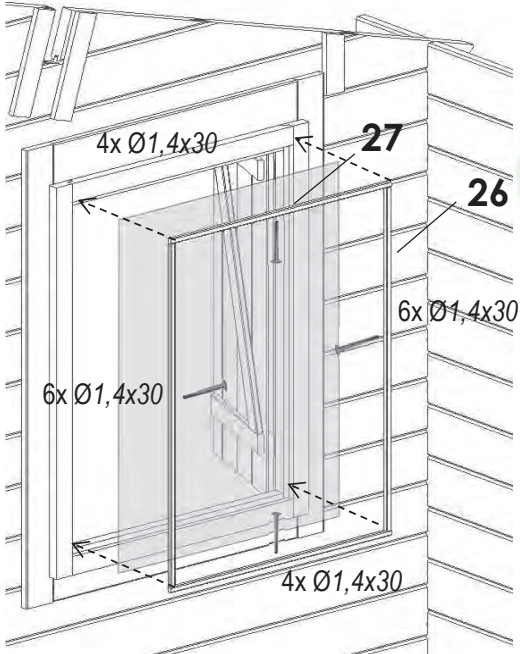

DOM137-4 400x300 28mm
DOM149-2 400x400 28mm

DOM137-4 400x300 28mm

DOM149-2 400x400 28mm

min. 100mm

2820 mm (DOM137)
3820 mm (DOM149)

1

1 (DOM149)
1a (DOM137)

1 (DOM149)
1a (DOM137)

2

1 x16 (DOM149)
1a x16 (DOM137)

J

Ø3,0x16
x6

1 INSIDE

5

2 INSIDE

3 INSIDE

6

1 INSIDE

2 INSIDE

7

8

9

18x96 (DOM149)
18x72 (DOM137)

12

DOM137-4 400x300 28mm

no	miniature	dimension (mm)			pcs	missing part	damage
		[mm]	[mm]	[mm]			
1		28	121	4000	16		
1a		28	121	3000	32		
2		28	113	3200	2		
3		28	65	4000	1		
4		28	65	4000	1		
5		28	121	435	16		
6		28	121	435	16		
7		28	121	1547	16		
8	OSCP01 	62	82	1926	1		
9	OSCL02 	62	82	1926	1		
10	NAD02 	62	112	898	1		
11	PRO02 	16	55	852	1		
12	SZC46-1 	28	611	4000	2		
13		45	145	3200	3		
14	DRZ14-0 	38	845	1765	1		
15	OKNP01-4 	84	762	999	1		
16	OKNL01-4 	84	762	999	1		
17		13	45	2000	4		
18		16	99	2160	72		
19		13	22	1150	27		
20		16	95	2200	4		
21		16	110	165	2		
22		16	95	700	2		
23		16	70	700	4		
24		16	70	54	4		
25		16	16	1000	8		
26		9	12	752	6		
27		9	12	564	6		