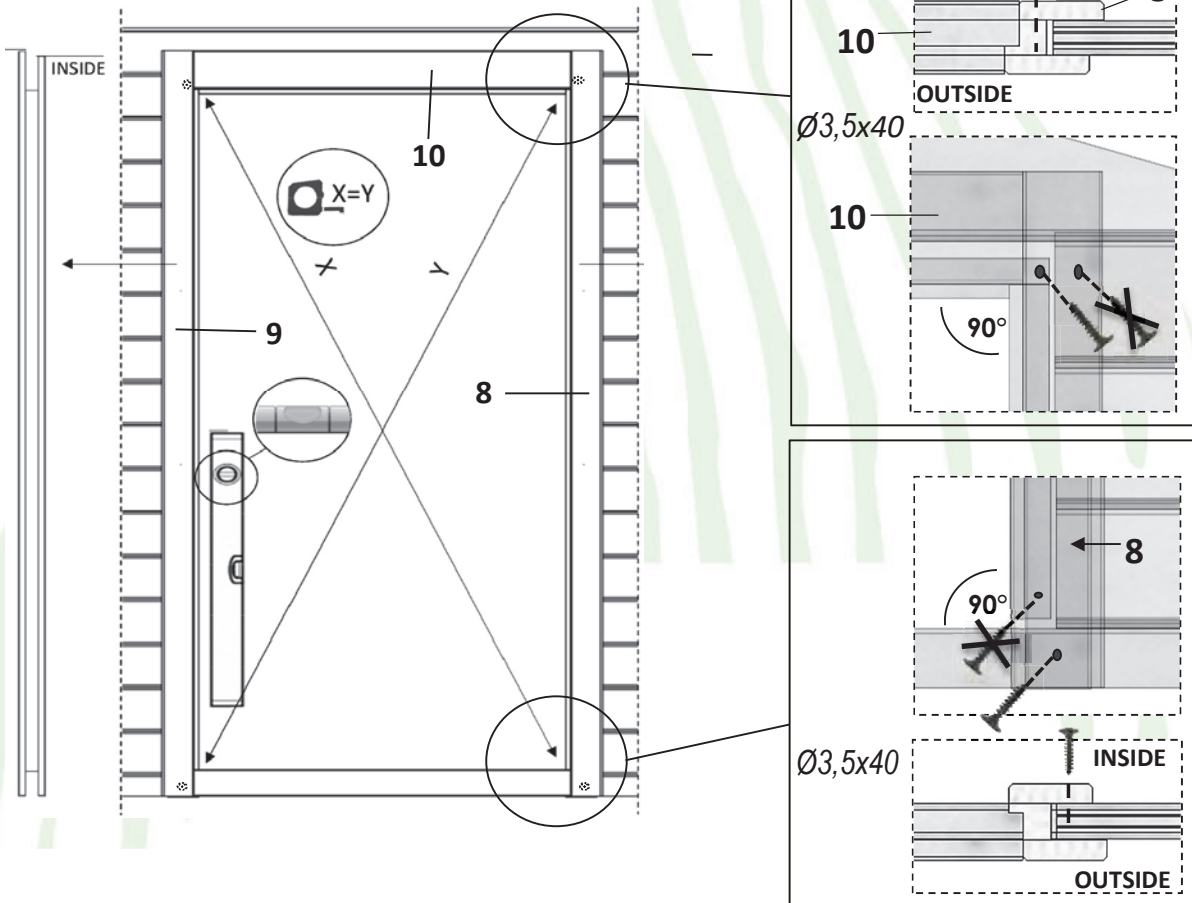

DOM137-4 400x300 28mm
DOM149-2 400x400 28mm

DOM137-4 400x300 28mm

DOM149-2 400x400 28mm

min. 100mm

2820 mm (DOM137)
3820 mm (DOM149)

1

1 (DOM149)
1a (DOM137)

1 (DOM149)
1a (DOM137)

6

1 INSIDE

2 INSIDE

7

8

9

18x96 (DOM149)
18x72 (DOM137)

12

DOM137-4 400x300 28mm

no	miniature	dimension (mm)			pcs	missing part	damage
		[mm]	[mm]	[mm]			
1		28	121	4000	16		
1a		28	121	3000	32		
2		28	113	3200	2		
3		28	65	4000	1		
4		28	65	4000	1		
5		28	121	435	16		
6		28	121	435	16		
7		28	121	1547	16		
8	OSCP01 	62	82	1926	1		
9	OSCL02 	62	82	1926	1		
10	NAD02 	62	112	898	1		
11	PRO02 	16	55	852	1		
12	SZC46-1 	28	611	4000	2		
13		45	145	3200	3		
14	DRZ14-0 	38	845	1765	1		
15	OKNP01-4 	84	762	999	1		
16	OKNL01-4 	84	762	999	1		
17		13	45	2000	4		
18		16	99	2160	72		
19		13	22	1150	27		
20		16	95	2200	4		
21		16	110	165	2		
22		16	95	700	2		
23		16	70	700	4		
24		16	70	54	4		
25		16	16	1000	8		
26		9	12	752	6		
27		9	12	564	6		

28		2	1000	4500	4		
----	---	---	------	------	---	--	--

DOM137-4 400x300 28mm

no	miniature	dimension	pcs	missing part	damage
A		3,0x16	48		
B		3,0x30	36		
C		3,5x30	120		
D		3,5x35	37		
E		3,5x40	15		
F		3,5x60	4		
G		6,0x50	4		
H		1,4x30	52		
I		2,0x40	432		
J		40x40	8		
K		1,5x560x772	2		
L			3		
M			4		
N			2		
O			1		
P		3,5x25	9		
Q			1		