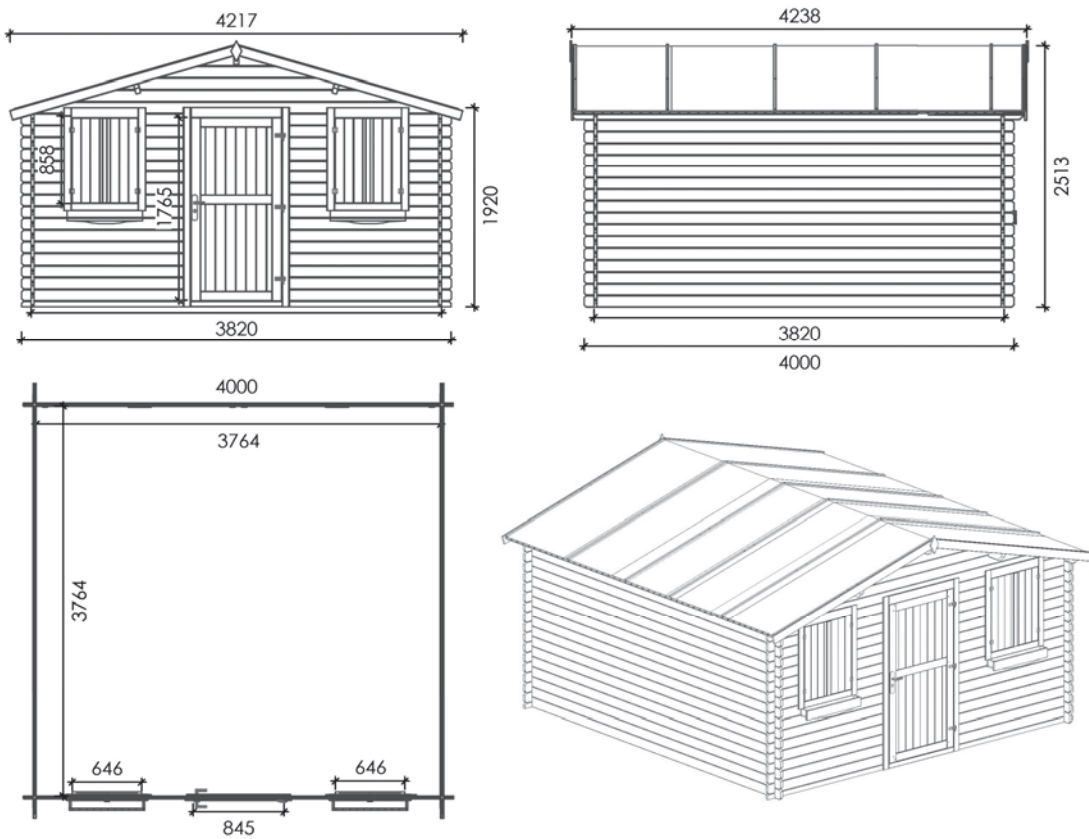

DOM137-4 400x300 28mm
DOM149-2 400x400 28mm

DOM137-4 400x300 28mm

DOM149-2 400x400 28mm

min. 100mm

2820 mm (DOM137)
3820 mm (DOM149)

1

1 (DOM149)
1a (DOM137)

1 (DOM149)
1a (DOM137)

2

1 x16 (DOM149)
1a x16 (DOM137)

J

Ø3,0x16
x6

1 INSIDE

5

2 INSIDE

3 INSIDE

6

1 INSIDE

2 INSIDE

7

8

9

18x96 (DOM149)
18x72 (DOM137)

12

28		2	1000	4500	4		
----	---	---	------	------	---	--	--

DOM137-4 400x300 28mm

no	miniature	dimension	pcs	missing part	damage
A		3,0x16	48		
B		3,0x30	36		
C		3,5x30	120		
D		3,5x35	37		
E		3,5x40	15		
F		3,5x60	4		
G		6,0x50	4		
H		1,4x30	52		
I		2,0x40	432		
J		40x40	8		
K		1,5x560x772	2		
L			3		
M			4		
N			2		
O			1		
P		3,5x25	9		
Q			1		