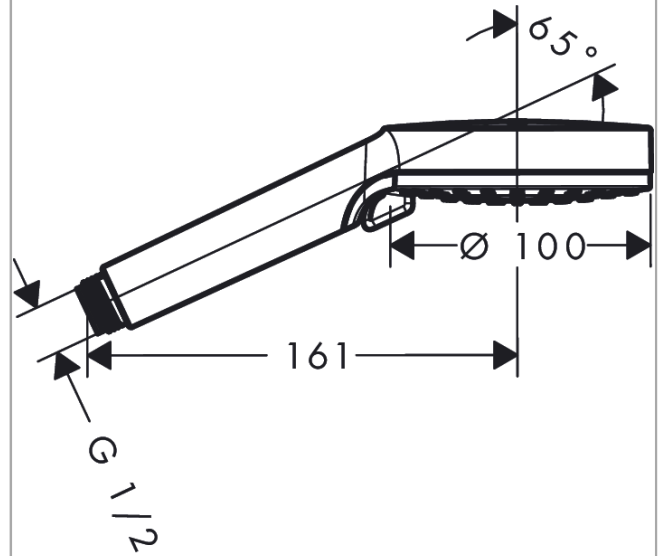

Vernis Blend**El duşu 100 Vario**Renk: **satın siyah**Ürün Kodu: **26270670****Açıklamalar****Özellikler**

- Duş başlığı ölçüsü: 100 mm
- sprej türü: Rain, IntenseRain
- döner sprej diski ile sprej türü değişimi
- sprej diski rengi: kolay temizlenebilir plastik sprej diski
- maksimum akış miktarı 3 bar basınçta: 15,2 l/dk
- iç kısımda bulunan su akış kanalı
- temizlenebilir filtreler
- bağlantı dişlisi G ½
- sürekli akım su ısıtıcıları için uygun
- ses sınıfı: I
- akış miktarı sınıfı: B

Teknoloji**Ürün Resmi****Teknik Çizim****Akış diyagramı**

Tüketim değerleri uygulamalı olarak ilgili armatürlerle (termostat/karıştırıcı/sıva altı valf) ölçülmüştür.