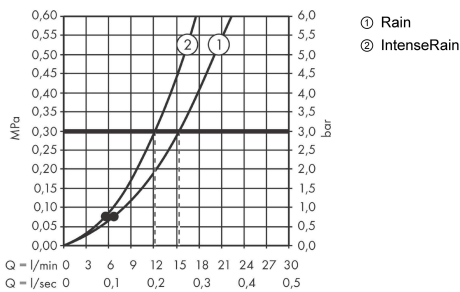

Vernis Blend**El duşu 100 Vario**Renk: **satın siyah**Ürün Kodu: **26270670****Açıklamalar****Özellikler**

- Duş başlığı ölçüsü: 100 mm
- sprej türü: Rain, IntenseRain
- döner sprej diski ile sprej türü değişimi
- sprej diski rengi: kolay temizlenebilir plastik sprej diski
- maksimum akış miktarı 3 bar basınçta: 15,2 l/dk
- iç kısımda bulunan su akış kanalı
- temizlenebilir filtreler
- bağlantı dişlisi G ½
- sürekli akım su ısıtıcıları için uygun
- ses sınıfı: I
- akış miktarı sınıfı: B

Teknoloji**Ürün Resmi****Teknik Çizim****Akış diyagramı**

Tüketim değerleri uygulamalı olarak ilgili armatürlerle (termostat/karıştırıcı/sıva altı valf) ölçülmüştür.