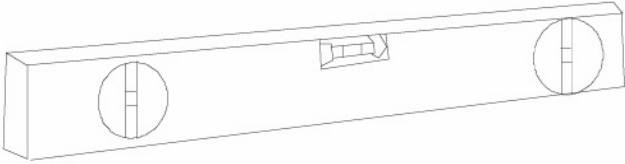

# ISTRUZIONI DI MONTAGGIO

## ASSEMBLY INSTRUCTION

Livella  
Level ruler

Metro a nastro  
Tap measure

Cacciavite  
Screwdriver

Matita  
Pencil

Punta del trapano  
da 6 mm  
6 mm drills

Trapano elettrico  
Electric drill

Martello di gomma  
Rubber mallet