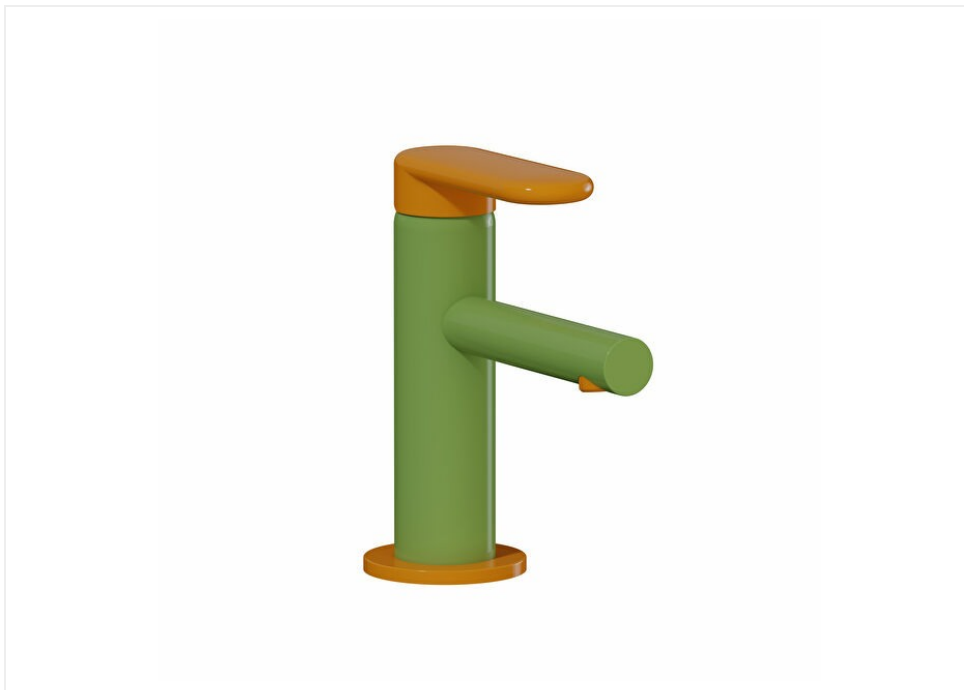

Gammes: Sento Kids

Spécifications techniques

Couleur	Blanc
Hauteur	215
Largeur	455
Profondeur	400
Designer	Équipe design de VitrA
Vidangeur	Non inclus

Trop-plein	Avec trop-plein
Tailles des produits emballés (LxIxH)	465X250X465
Siphon	Siphon non inclus
Récompenses	Good Design
Détail du trou de trop-plein	Avec trop-plein
Solutions spéciales	Enfants

Options de trou de robinet Céramique sanitaire	1 trou de robinet
Garantie	10
Mesure marketing (cm)	45 x 40 CM

Dessin Technique 2A

Spécifications techniques

Couleur: Blanc **Hauteur:** 215 **Largeur:** 455 **Profondeur:** 400 **Designer:** Équipe design de VitrA **Vidangeur:** Non inclus **Trop-plein:** Avec trop-plein **Tailles des produits emballés (LxIxH):** 465X250X465 **Siphon:** Siphon non inclus **Récompenses:** Good Design **Détail du trou de trop-plein:** Avec trop-plein **Solutions spéciales:** Enfants **Options de trou de robinet Céramique sanitaire:** 1 trou de robinet **Garantie:** 10 **Mesure marketing (cm):** 45 x 40 CM

Gammes: Sento Kids

Spécifications techniques

Couleur	Vert jaune
Hauteur	183
Largeur	58
Profondeur	120
Fonction de montage facile	Oui

Capacité de mélange avec l'air	Oui
--------------------------------	-----

Type de montage	Comptoir
-----------------	----------

Tailles des produits emballés (LxIxH)	355X190X60
---------------------------------------	------------

Longueur du bec	105
-----------------	-----

Classe d'étiquette de l'eau	Vert foncé (0 < Débit ≤ 6)
-----------------------------	----------------------------