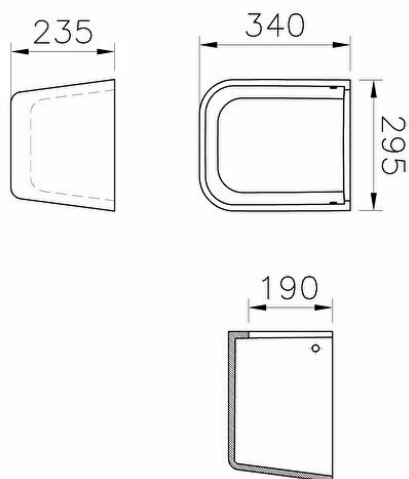

Type de montage	Comptoir
-----------------	----------

Tailles des produits emballés (LxIxH)	355X190X60
---------------------------------------	------------

Longueur du bec	105
-----------------	-----

Classe d'étiquette de l'eau	Vert foncé (0 < Débit ≤ 6)
-----------------------------	----------------------------

Hauteur du bec	81
----------------	----

Dessin Technique 2A

**Spécifications techniques**

Couleur: Vert jaune **Hauteur:** 183 **Largeur:** 58 **Profondeur:** 120 **Fonction de montage facile:** Oui **Capacité de mélange avec l'air:** Oui **Type de montage:** Comptoir **Tailles des produits emballés (LxIxH):** 355X190X60 **Longueur du bec:** 105 **Classe d'étiquette de l'eau:** Vert foncé (0 < Débit ≤ 6) **Aérateurs:** Court **Récompenses:** Good Design **Diamètre de la plaque:** D58 **Cartridge:** De base **Nombre d'entrées d'eau:** Double alimentation **Pression de fonctionnement:** Min:0,5-Max:10(Recommand. 1-5) **Quantité de trous:** 5 **Garantie:** 5 **Designer:** Équipe design de VitrA **Hauteur du bec:** 81

Gammes: Sento Kids

Spécifications techniques

Couleur	Bleu
Hauteur	235
Largeur	295
Profondeur	340
Designer	Équipe design de VitrA

Tailles des produits emballés (LxIxH)	360X320X260
Récompenses	Good Design
Solutions spéciales	Enfants
Garantie	10

Dessin Technique 2A**Spécifications techniques**

Couleur: Bleu **Hauteur:** 235 **Largeur:** 295 **Profondeur:** 340 **Designer:** Équipe design de VitrA **Tailles des produits emballés (LxIxH):** 360X320X260 **Récompenses:** Good Design **Solutions spéciales:** Enfants **Garantie:** 10