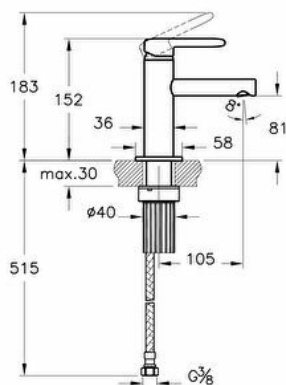

Type de montage	Comptoir
-----------------	----------

Tailles des produits emballés (LxIxH)	355X190X60
---------------------------------------	------------

Longueur du bec	105
-----------------	-----

Classe d'étiquette de l'eau	Vert foncé (0 < Débit ≤ 6)
-----------------------------	----------------------------

Aérateur	Court
----------	-------

Récompenses	Good Design
-------------	-------------

Diamètre de la plaque	D58
-----------------------	-----

Cartridge	De base
-----------	---------

Nombre d'entrées d'eau	Double alimentation
------------------------	---------------------

Hauteur du bec	81
----------------	----

Dessin Technique 2A

**Spécifications techniques**

Couleur: Vert jaune **Hauteur:** 183 **Largeur:** 58 **Profondeur:** 120 **Fonction de montage facile:** Oui **Capacité de mélange avec l'air:** Oui **Type de montage:** Comptoir **Tailles des produits emballés (LxIxH):** 355X190X60 **Longueur du bec:** 105 **Classe d'étiquette de l'eau:** Vert foncé (0 < Débit ≤ 6) **Aérateurs:** Court **Récompenses:** Good Design **Diamètre de la plaque:** D58 **Cartridge:** De base **Nombre d'entrées d'eau:** Double alimentation **Pression de fonctionnement:** Min:0,5-Max:10(Recommand. 1-5) **Quantité de trous:** 5 **Garantie:** 5 **Designer:** Équipe design de VitrA **Hauteur du bec:** 81

Dessin Technique 2A**Spécifications techniques**

Couleur: Bleu **Hauteur:** 235 **Largeur:** 295 **Profondeur:** 340 **Designer:** Équipe design de VitrA **Tailles des produits emballés (LxIxH):** 360X320X260 **Récompenses:** Good Design **Solutions spéciales:** Enfants **Garantie:** 10