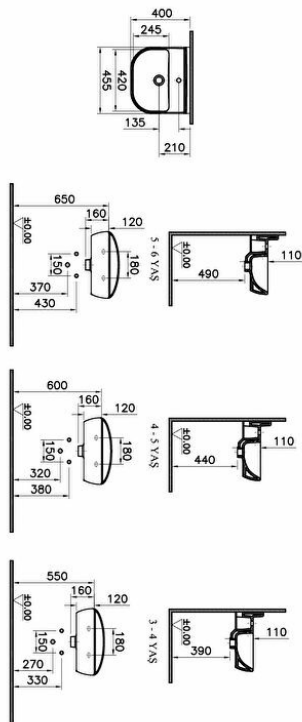

Gammes: Sento Kids

Spécifications techniques

Couleur	Blanc
Hauteur	215
Largeur	455
Profondeur	400
Designer	Équipe design de VitrA
Vidangeur	Non inclus

Trop-plein	Avec trop-plein
Tailles des produits emballés (LxIxH)	465X250X465
Siphon	Siphon non inclus
Récompenses	Good Design
Détail du trou de trop-plein	Avec trop-plein
Solutions spéciales	Enfants

Options de trou de robinet Céramique sanitaire	1 trou de robinet
Garantie	10
Mesure marketing (cm)	45 x 40 CM

Dessin Technique 2A

Spécifications techniques

Couleur: Blanc **Hauteur:** 215 **Largeur:** 455 **Profondeur:** 400 **Designer:** Équipe design de VitrA **Vidangeur:** Non inclus **Trop-plein:** Avec trop-plein **Tailles des produits emballés (LxIxH):** 465X250X465 **Siphon:** Siphon non inclus **Récompenses:** Good Design **Détail du trou de trop-plein:** Avec trop-plein **Solutions spéciales:** Enfants **Options de trou de robinet Céramique sanitaire:** 1 trou de robinet **Garantie:** 10 **Mesure marketing (cm):** 45 x 40 CM

Type de montage	Comptoir
-----------------	----------

Tailles des produits emballés (LxIxH)	355X190X60
---------------------------------------	------------

Longueur du bec	105
-----------------	-----

Classe d'étiquette de l'eau	Vert foncé (0 < Débit ≤ 6)
-----------------------------	----------------------------

Dessin Technique 2A**Spécifications techniques**

Couleur: Bleu **Hauteur:** 235 **Largeur:** 295 **Profondeur:** 340 **Designer:** Équipe design de VitrA **Tailles des produits emballés (LxIxH):** 360X320X260 **Récompenses:** Good Design **Solutions spéciales:** Enfants **Garantie:** 10