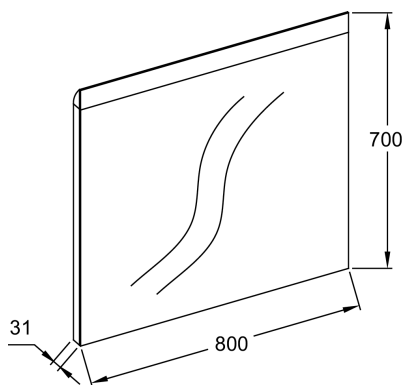

EB1482

Collection : Hors collection

Couleur* :

NF - Sans finition

Principaux atouts :

Caractéristiques techniques

- **DIMENSIONS** : 80 x 3,10 x 70 cm
- **MATÉRIAU** : Verre
- **ANTIBUÉE** : Oui
- **LUMIÈRE** : Oui
- **PRISE USB** : Non
- **PRISE ÉLECTRIQUE** : Non
- **INFOS COMPLÉMENTAIRES** : Allumage par simple passage de la main ; on/off, à droite.
- Couleur de la lumière : Blanc - lumière du jour
- Puissance (en Watts) = 14W
- IRC (Indice de rendu des couleurs) : 80
- Flux lumineux (en Lumen) = 1050
- Commande du miroir : Capteur Infrarouge
- **POIDS** : 7,1 kg
- **TYPE D'INSTALLATION** : Mural
- **HORLOGE** : Non
- **ETAGÈRE** : Non
- **ÉLECTRICITÉ** : 230 V, Classe II
- **FIXATION** : Set de fixation à déterminer par votre installateur en fonction de votre support mural
- **DURÉE GARANTIE (ANNÉES)** : 2
- Température de LED : 4000°K +/-500°K
- Fréquence : 50 Hz
- Indice de protection : IP 44
- Certification CE, EMC et ROHS : OUI

Dessin technique

Descriptif CCTP : Miroir rectangulaire Horizon 80 cm. EB1482. Collection : Hors collection. DIMENSIONS : 80 x 3,10 x 70 cm. POIDS : 7,1 kg. MATÉRIAU : Verre. TYPE D'INSTALLATION : Mural. ANTIBUÉE : Oui. HORLOGE : Non. LUMIÈRE : Oui. ETAGÈRE : Non. PRISE USB : Non. ÉLECTRICITÉ : 230 V, Classe II. PRISE ÉLECTRIQUE : Non. FIXATION : Set de fixation à déterminer par votre installateur en fonction de votre support mural. INFOS COMPLÉMENTAIRES : Allumage par simple passage de la main ; on/off, à droite. DURÉE GARANTIE (ANNÉES) : 2. Couleur de la lumière : Blanc - lumière du jour. Température de LED : 4000°K +/-500°K. Puissance (en Watts) = 14W. Fréquence : 50 Hz. IRC (Indice de rendu des couleurs) : 80. Indice de protection : IP 44. Flux lumineux (en Lumen) = 1050. Certification CE, EMC et ROHS : OUI. Commande du miroir : Capteur Infrarouge.