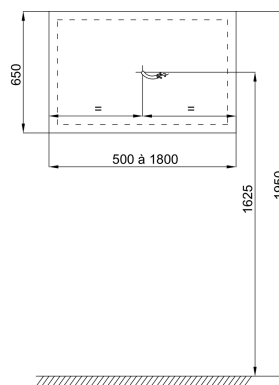

EB1482

Collection : Hors collection

Couleur* :

NF - Sans finition

Principaux atouts :

Caractéristiques techniques

- **DIMENSIONS** : 80 x 3,10 x 70 cm
- **MATÉRIAU** : Verre
- **ANTIBUÉE** : Oui
- **LUMIÈRE** : Oui
- **PRISE USB** : Non
- **PRISE ÉLECTRIQUE** : Non
- **INFOS COMPLÉMENTAIRES** : Allumage par simple passage de la main ; on/off, à droite.
- Couleur de la lumière : Blanc - lumière du jour
- Puissance (en Watts) = 14W
- IRC (Indice de rendu des couleurs) : 80
- Flux lumineux (en Lumen) = 1050
- Commande du miroir : Capteur Infrarouge
- **POIDS** : 7,1 kg
- **TYPE D'INSTALLATION** : Mural
- **HORLOGE** : Non
- **ETAGÈRE** : Non
- **ÉLECTRICITÉ** : 230 V, Classe II
- **FIXATION** : Set de fixation à déterminer par votre installateur en fonction de votre support mural
- **DURÉE GARANTIE (ANNÉES)** : 2
- Température de LED : 4000°K +/-500°K
- Fréquence : 50 Hz
- Indice de protection : IP 44
- Certification CE, EMC et ROHS : OUI

Dessin technique

Descriptif CCTP : Miroir rectangulaire Horizon 80 cm. EB1482. Collection : Hors collection. DIMENSIONS : 80 x 3,10 x 70 cm. POIDS : 7,1 kg. MATÉRIAU : Verre. TYPE D'INSTALLATION : Mural. ANTIBUÉE : Oui. HORLOGE : Non. LUMIÈRE : Oui. ETAGÈRE : Non. PRISE USB : Non. ÉLECTRICITÉ : 230 V, Classe II. PRISE ÉLECTRIQUE : Non. FIXATION : Set de fixation à déterminer par votre installateur en fonction de votre support mural. INFOS COMPLÉMENTAIRES : Allumage par simple passage de la main ; on/off, à droite. DURÉE GARANTIE (ANNÉES) : 2. Couleur de la lumière : Blanc - lumière du jour. Température de LED : 4000°K +/-500°K. Puissance (en Watts) = 14W. Fréquence : 50 Hz. IRC (Indice de rendu des couleurs) : 80. Indice de protection : IP 44. Flux lumineux (en Lumen) = 1050. Certification CE, EMC et ROHS : OUI. Commande du miroir : Capteur Infrarouge.