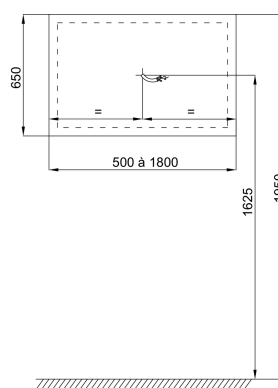

EB1480

Collection : Hors collection

Couleur* :

NF - Sans finition

Principaux atouts :

Caractéristiques techniques

- DIMENSIONS : 60 x 3,10 x 70 cm
- MATÉRIAU : Verre
- ANTIBUÉE : Oui
- LUMIÈRE : Oui
- PRISE USB : Non
- PRISE ÉLECTRIQUE : Non
- INFOS COMPLÉMENTAIRES : Allumage par simple passage de la main ; on/off, à droite.
- Couleur de la lumière : Blanc - lumière du jour
- Puissance (en Watts) = 10W
- IRC (Indice de rendu des couleurs) : 80
- Flux lumineux (en Lumen) = 750
- Commande du miroir : Capteur Infrarouge
- POIDS : 5,3 kg
- TYPE D'INSTALLATION : Mural
- HORLOGE : Non
- ETAGÈRE : Non
- ÉLECTRICITÉ : 230V, Classe II
- FIXATION : Set de fixation à déterminer par votre installateur en fonction de votre support mural
- DURÉE GARANTIE (ANNÉES) : 2
- Température de LED : 4000°K +/-500°K
- Fréquence : 50 Hz
- Indice de protection : IP 44
- Certification CE, EMC et ROHS : OUI

Descriptif CCTP : Miroir rectangulaire Horizon 60 cm. EB1480. Collection : Hors collection. DIMENSIONS : 60 x 3,10 x 70 cm. POIDS : 5,3 kg. MATÉRIAU : Verre. TYPE D'INSTALLATION : Mural. ANTIBUÉE : Oui. HORLOGE : Non. LUMIÈRE : Oui. ETAGÈRE : Non. PRISE USB : Non. ÉLECTRICITÉ : 230V, Classe II. PRISE ÉLECTRIQUE : Non. FIXATION : Set de fixation à déterminer par votre installateur en fonction de votre support mural. INFOS COMPLÉMENTAIRES : Allumage par simple passage de la main ; on/off, à droite. DURÉE GARANTIE (ANNÉES) : 2. Couleur de la lumière : Blanc - lumière du jour. Température de LED : 4000°K +/-500°K. Puissance (en Watts) = 10W. Fréquence : 50 Hz. IRC (Indice de rendu des couleurs) : 80. Indice de protection : IP 44. Flux lumineux (en Lumen) = 750. Certification CE, EMC et ROHS : OUI. Commande du miroir : Capteur Infrarouge.