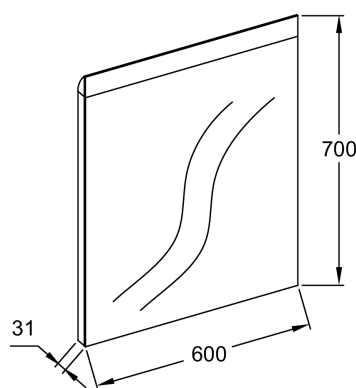

EB1480

Collection : Hors collection

Couleur* :

NF - Sans finition

Principaux atouts :

Caractéristiques techniques

- DIMENSIONS : 60 x 3,10 x 70 cm
- MATÉRIAU : Verre
- ANTIBUÉE : Oui
- LUMIÈRE : Oui
- PRISE USB : Non
- PRISE ÉLECTRIQUE : Non
- INFOS COMPLÉMENTAIRES : Allumage par simple passage de la main ; on/off, à droite.
- Couleur de la lumière : Blanc - lumière du jour
- Puissance (en Watts) = 10W
- IRC (Indice de rendu des couleurs) : 80
- Flux lumineux (en Lumen) = 750
- Commande du miroir : Capteur Infrarouge
- POIDS : 5,3 kg
- TYPE D'INSTALLATION : Mural
- HORLOGE : Non
- ETAGÈRE : Non
- ÉLECTRICITÉ : 230V, Classe II
- FIXATION : Set de fixation à déterminer par votre installateur en fonction de votre support mural
- DURÉE GARANTIE (ANNÉES) : 2
- Température de LED : 4000°K +/-500°K
- Fréquence : 50 Hz
- Indice de protection : IP 44
- Certification CE, EMC et ROHS : OUI

Descriptif CCTP : Miroir rectangulaire Horizon 60 cm. EB1480. Collection : Hors collection. DIMENSIONS : 60 x 3,10 x 70 cm. POIDS : 5,3 kg. MATÉRIAU : Verre. TYPE D'INSTALLATION : Mural. ANTIBUÉE : Oui. HORLOGE : Non. LUMIÈRE : Oui. ETAGÈRE : Non. PRISE USB : Non. ÉLECTRICITÉ : 230V, Classe II. PRISE ÉLECTRIQUE : Non. FIXATION : Set de fixation à déterminer par votre installateur en fonction de votre support mural. INFOS COMPLÉMENTAIRES : Allumage par simple passage de la main ; on/off, à droite. DURÉE GARANTIE (ANNÉES) : 2. Couleur de la lumière : Blanc - lumière du jour. Température de LED : 4000°K +/-500°K. Puissance (en Watts) = 10W. Fréquence : 50 Hz. IRC (Indice de rendu des couleurs) : 80. Indice de protection : IP 44. Flux lumineux (en Lumen) = 750. Certification CE, EMC et ROHS : OUI. Commande du miroir : Capteur Infrarouge.