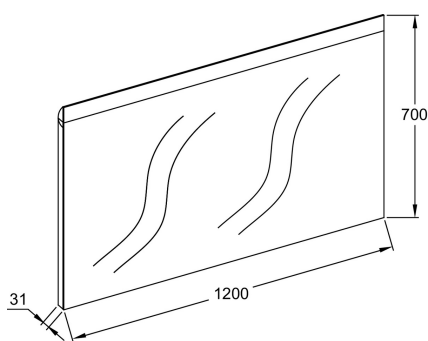

Dessin technique

Descriptif CCTP : Miroir rectangulaire Horizon 120 cm. EB1485. Collection : Hors collection. DIMENSIONS : 120 x 3,10 x 70 cm. POIDS : 10,5 kg. MATÉRIAU : Verre. TYPE D'INSTALLATION : Mural. ANTIBUÉE : Oui. HORLOGE : Non. LUMIÈRE : Oui. ETAGÈRE : Non. PRISE USB : Non. ÉLECTRICITÉ : 230 V, Classe II. PRISE ÉLECTRIQUE : Non. FIXATION : Set de fixation à déterminer par votre installateur en fonction de votre support mural. INFOS COMPLÉMENTAIRES : Allumage par simple passage de la main ; on/off, centré. DURÉE GARANTIE (ANNÉES) : 2. Couleur de la lumière : Blanc - lumière du jour. Température de LED : 4000°K +/-500°K. Puissance (en Watts) = 22W. Fréquence : 50 Hz. IRC (Indice de rendu des couleurs) : 80. Indice de protection : IP 44. Flux lumineux (en Lumen) = 1650. Certification CE, EMC et ROHS : OUI. Commande du miroir : Capteur Infrarouge.

*En raison des variations possibles dans le réglage de votre ordinateur et de votre imprimante, de facteurs techniques et des caractéristiques particulières de certaines de nos finitions, les couleurs ne sont pas représentatives de la réalité mais sont seulement une indication.