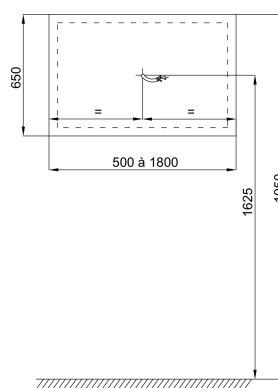

Dessin technique

Descriptif CCTP : Miroir rectangulaire Horizon 120 cm. EB1485. Collection : Hors collection. DIMENSIONS : 120 x 3,10 x 70 cm. POIDS : 10,5 kg. MATÉRIAU : Verre. TYPE D'INSTALLATION : Mural. ANTIBUÉE : Oui. HORLOGE : Non. LUMIÈRE : Oui. ETAGÈRE : Non. PRISE USB : Non. ÉLECTRICITÉ : 230 V, Classe II. PRISE ÉLECTRIQUE : Non. FIXATION : Set de fixation à déterminer par votre installateur en fonction de votre support mural. INFOS COMPLÉMENTAIRES : Allumage par simple passage de la main ; on/off, centré. DURÉE GARANTIE (ANNÉES) : 2. Couleur de la lumière : Blanc - lumière du jour. Température de LED : 4000°K +/-500°K. Puissance (en Watts) = 22W. Fréquence : 50 Hz. IRC (Indice de rendu des couleurs) : 80. Indice de protection : IP 44. Flux lumineux (en Lumen) = 1650. Certification CE, EMC et ROHS : OUI. Commande du miroir : Capteur Infrarouge.

*En raison des variations possibles dans le réglage de votre ordinateur et de votre imprimante, de facteurs techniques et des caractéristiques particulières de certaines de nos finitions, les couleurs ne sont pas représentatives de la réalité mais sont seulement une indication.