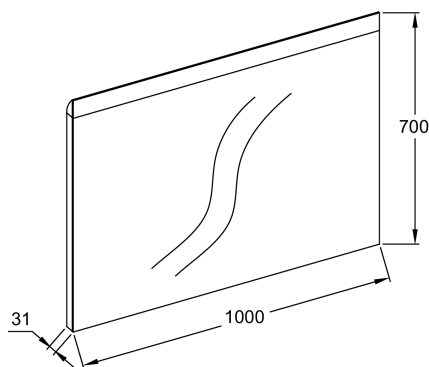

Dessin technique

Descriptif CCTP : Miroir rectangulaire Horizon 100 cm. EB1484. Collection : Hors collection. DIMENSIONS : 100 x 3,10 x 70 cm. POIDS : 8,7 kg. MATÉRIAU : Verre. TYPE D'INSTALLATION : Mural. ANTIBUÉE : Oui. HORLOGE : Non. LUMIÈRE : Oui. ETAGÈRE : Non. PRISE USB : Non. ÉLECTRICITÉ : 230 V, Classe II. PRISE ÉLECTRIQUE : Non. FIXATION : Set de fixation à déterminer par votre installateur en fonction de votre support mural. INFOS COMPLÉMENTAIRES : Allumage par simple passage de la main ; on/off, à droite. DURÉE GARANTIE (ANNÉES) : 2. Couleur de la lumière : Blanc - lumière du jour. Température de LED : 4000°K +/- 500°K. Puissance (en Watts) = 18W. Fréquence : 50 Hz. IRC (Indice de rendu des couleurs) : 80. Indice de protection : IP 44. Flux lumineux (en Lumen) = 1355. Certification CE, EMC et ROHS : OUI. Commande du miroir : Capteur Infrarouge.