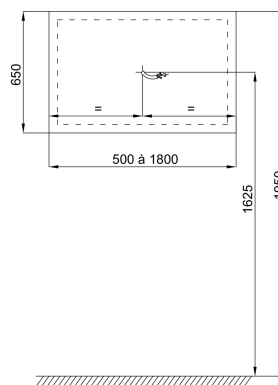

Dessin technique

Descriptif CCTP : Miroir rectangulaire Horizon 100 cm. EB1484. Collection : Hors collection. DIMENSIONS : 100 x 3,10 x 70 cm. POIDS : 8,7 kg. MATÉRIAU : Verre. TYPE D'INSTALLATION : Mural. ANTIBUÉE : Oui. HORLOGE : Non. LUMIÈRE : Oui. ETAGÈRE : Non. PRISE USB : Non. ÉLECTRICITÉ : 230 V, Classe II. PRISE ÉLECTRIQUE : Non. FIXATION : Set de fixation à déterminer par votre installateur en fonction de votre support mural. INFOS COMPLÉMENTAIRES : Allumage par simple passage de la main ; on/off, à droite. DURÉE GARANTIE (ANNÉES) : 2. Couleur de la lumière : Blanc - lumière du jour. Température de LED : 4000°K +/- 500°K. Puissance (en Watts) = 18W. Fréquence : 50 Hz. IRC (Indice de rendu des couleurs) : 80. Indice de protection : IP 44. Flux lumineux (en Lumen) = 1355. Certification CE, EMC et ROHS : OUI. Commande du miroir : Capteur Infrarouge.