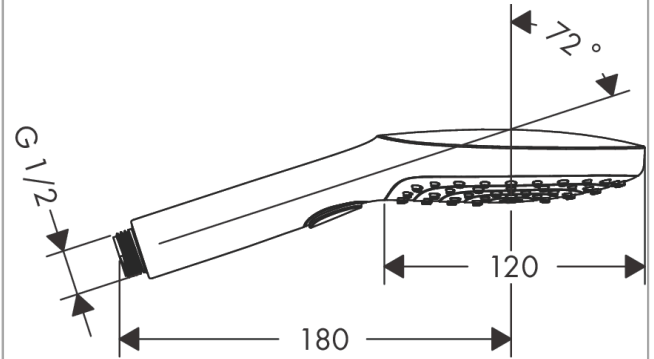

Raindance Select E**EI duşu 120 3 jet**Renk: **parlak altın - optik**Ürün Kodu: **26520990****Açıklamalar****Özellikler**

- Duş başlığı ölçüsü: 120 mm
- sprej türü: RainAir, Rain, Whirl
- Select tuşu ile konforlu sprej türü değişimi
- sprej diski rengi: kolay temizlenebilir plastik sprej diski
- maksimum akış miktarı 3 bar basınçta: 14,4 l/dk
- iç kısımda bulunan su akış kanalı
- temizlenebilir filtreler
- bağlantı dişlisi G ½
- sürekli akım su ısıtıcıları için uygun
- ses sınıfı: I
- akış miktarı sınıfı: S

Teknoloji**Tasarım Ödülleri****Ürün Resmi****Teknik Çizim****Akış diyagramı**

Tüketim değerleri uygulamalı olarak ilgili armatürlerle (termostat/karıştırıcı/sıva altı valf) ölçülmüştür.