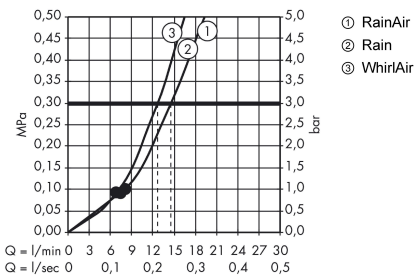

Raindance Select E**EI duşu 120 3 jet**Renk: **parlak altın - optik**Ürün Kodu: **26520990****Açıklamalar****Özellikler**

- Duş başlığı ölçüsü: 120 mm
- sprej türü: RainAir, Rain, Whirl
- Select tuşu ile konforlu sprej türü değişimi
- sprej diski rengi: kolay temizlenebilir plastik sprej diski
- maksimum akış miktarı 3 bar basınçta: 14,4 l/dk
- iç kısımda bulunan su akış kanalı
- temizlenebilir filtreler
- bağlantı dişlisi G ½
- sürekli akım su ısıtıcıları için uygun
- ses sınıfı: I
- akış miktarı sınıfı: S

Teknoloji**Tasarım Ödülleri****Ürün Resmi****Teknik Çizim****Akış diyagramı**

Tüketim değerleri uygulamalı olarak ilgili armatürlerle (termostat/karıştırıcı/sıva altı valf) ölçülmüştür.