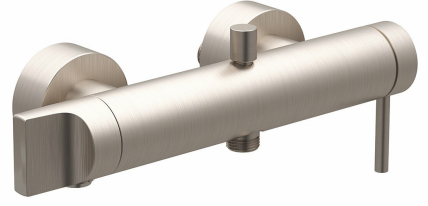

Tanım	Origin Banyo Bataryası
Koleksiyon	Origin
Marka	VitrA
Perlatör	Silikon
Su tasarruf sınıfı	A
Montaj Tipi	Duvardan
Renk	Fırçalı Nikel
Garanti Süresi	10
Tasarımcı	VitrA Tasarım Ekibi

Ürün Kodu: A4261934