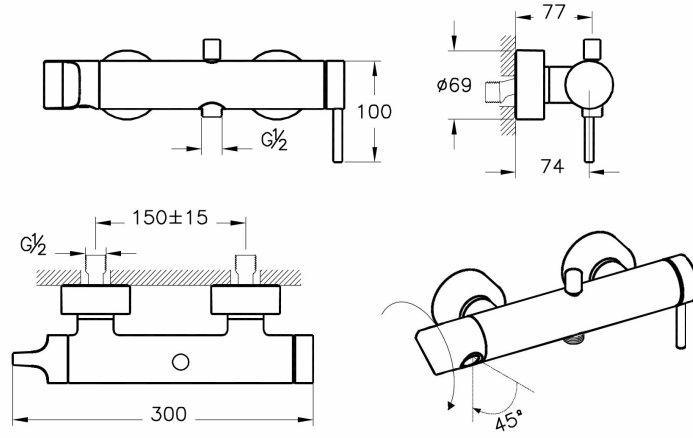

Tanım	Origin Banyo Bataryası
Koleksiyon	Origin
Marka	VitrA
Perlatör	Silikon
Su tasarruf sınıfı	A
Montaj Tipi	Duvardan
Renk	Fırçalı Nikel
Garanti Süresi	10
Tasarımcı	VitrA Tasarım Ekibi

Ürün Kodu: A4261934

Açıklama

Duvardan

VitrA haber vermeksizin, ürünler ve teknik detaylarında değişiklik yapma hakkını saklı tutar.

Tüm çizimler standart toleranslar dahilindedir. Montaj uygulamalarında kesin ölçü ihtiyacı olursa ürün üzerinden alınan birebir ölçüler kullanılmalıdır.