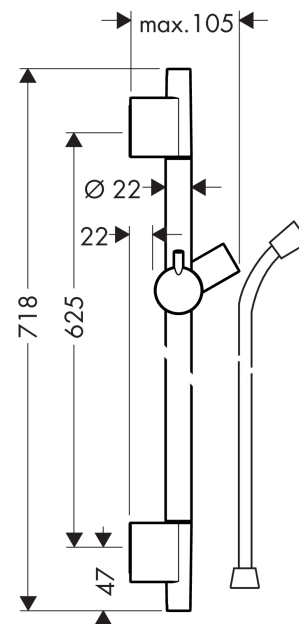

**Unica**  
**Barre de douche S Puro 65 cm avec flexible de douche**  
 Finition: **Noir mat** Numéro d'article: **28632670**

### Caractéristiques

- comprenant: barre de douche, flexible de douche, curseur
- pivot tournant côté douchette évitant la torsion du flexible
- longueur du tube: 718 mm
- diamètre de la barre de douche: 22 mm
- tube profilé: rond
- distance de perçage: 625 mm
- longueur du flexible: 1600 mm
- support de douchette métallique
- support de douchette avec blocage
- curseur réglable par plage
- ajustement de l'angle d'inclinaison par cran
- supports muraux synthétique
- ACS 20 ACC NY 126 France, valide jusqu'au 04.06.2025

## Plan géométral

**Unica**  
**Barre de douche S Puro 65 cm avec flexible de douche**  
 Finition: **Noir mat** Numéro d'article: **28632670**

Exemple de montage

**Unica**  
**Barre de douche S Puro 65 cm avec flexible de douche**  
 Finition: **Noir mat** Numéro d'article: **28632670**

Vue éclatée

Année de construction: >08/19

**Unica**  
**Barre de douche S Puro 65 cm avec flexible de douche**  
 Finition: **Noir mat**    Numéro d'article: **28632670**

**Liste des pièces détachées**

Année de construction: >08/19