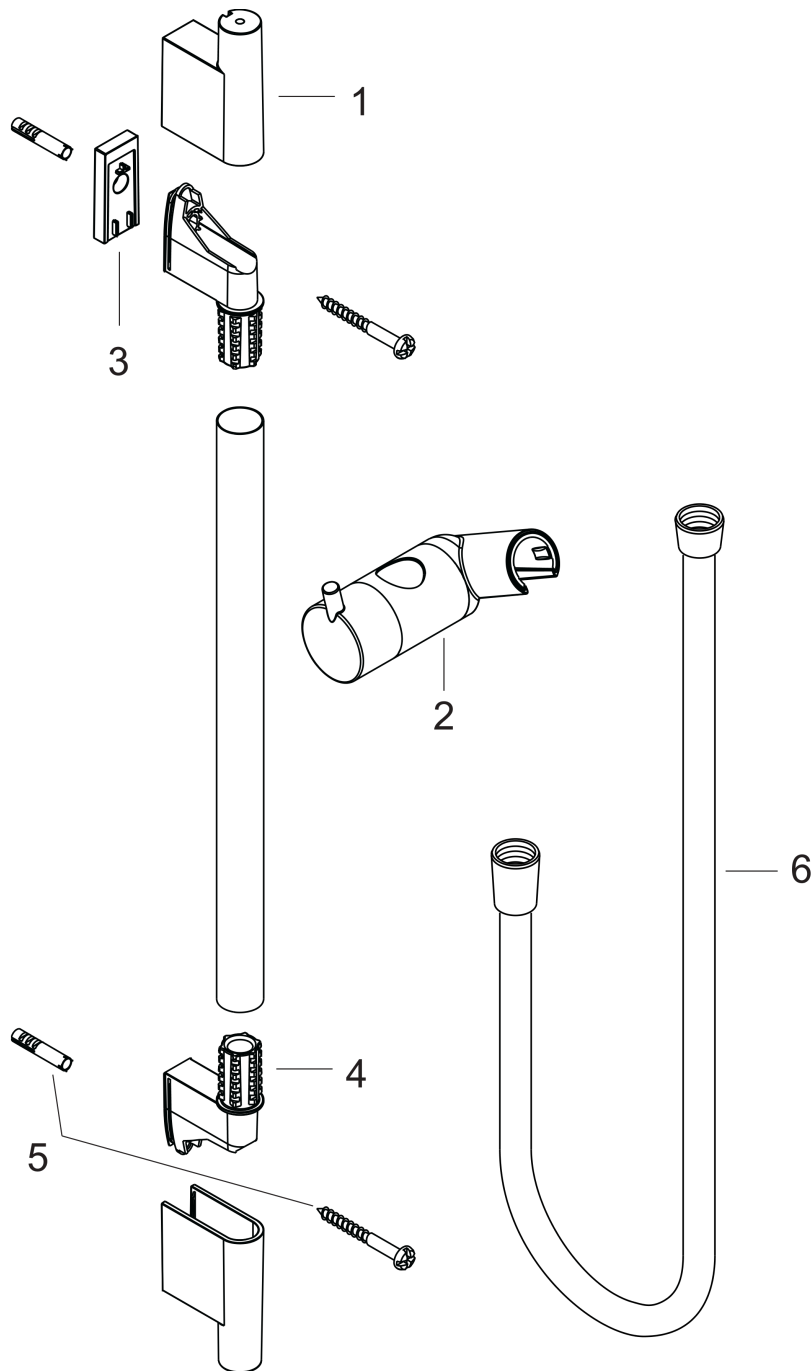

### Caractéristiques

- comprenant: barre de douche, flexible de douche, curseur
- pivot tournant côté douchette évitant la torsion du flexible
- longueur du tube: 718 mm
- diamètre de la barre de douche: 22 mm
- tube profilé: rond
- distance de perçage: 625 mm
- longueur du flexible: 1600 mm
- support de douchette métallique
- support de douchette avec blocage
- curseur réglable par plage
- ajustement de l'angle d'inclinaison par cran
- supports muraux synthétique
- ACS 20 ACC NY 126 France, valide jusqu'au 04.06.2025

## Photo du produit

## Plan géométral

**Unica**  
**Barre de douche S Puro 65 cm avec flexible de douche**  
 Finition: **Noir mat** Numéro d'article: **28632670**

Exemple de montage

**Unica**  
**Barre de douche S Puro 65 cm avec flexible de douche**  
 Finition: **Noir mat** Numéro d'article: **28632670**

Vue éclatée

Année de construction: >08/19

**Unica**  
**Barre de douche S Puro 65 cm avec flexible de douche**  
 Finition: **Noir mat**    Numéro d'article: **28632670**

**Liste des pièces détachées**

Année de construction: >08/19