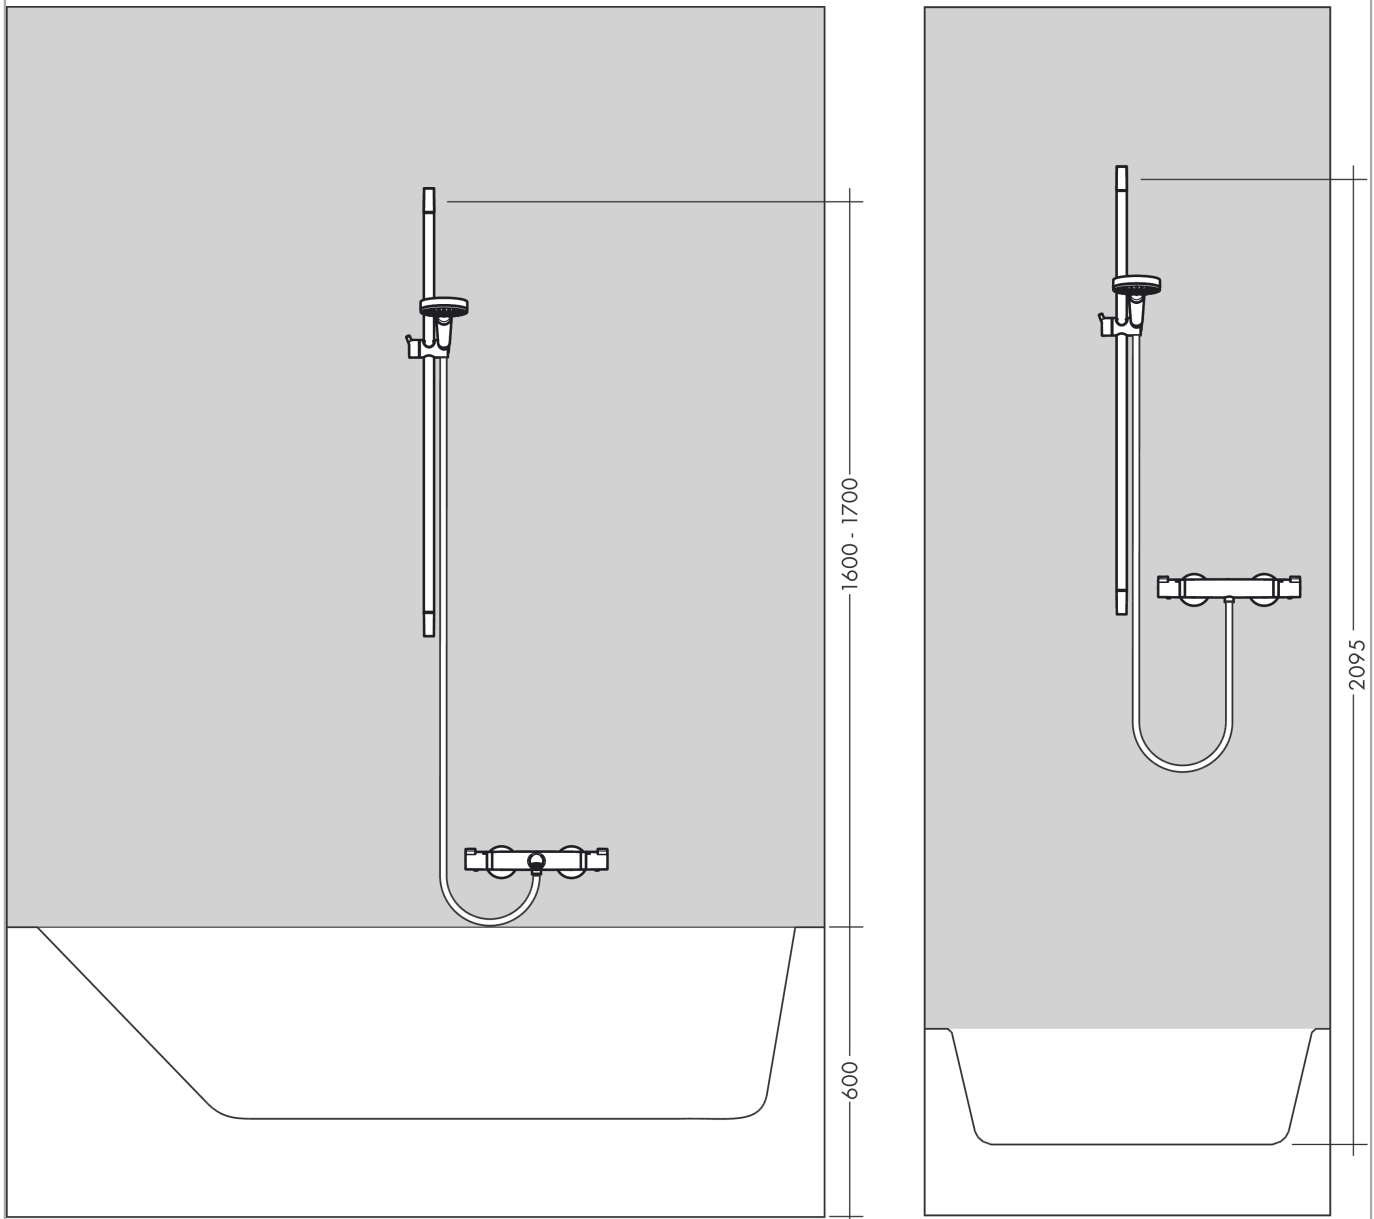

### Caractéristiques

- comprenant: barre de douche, flexible de douche, curseur
- pivot tournant côté douchette évitant la torsion du flexible
- longueur du tube: 718 mm
- diamètre de la barre de douche: 22 mm
- tube profilé: rond
- distance de perçage: 625 mm
- longueur du flexible: 1600 mm
- support de douchette métallique
- support de douchette avec blocage
- curseur réglable par plage
- ajustement de l'angle d'inclinaison par cran
- supports muraux synthétique
- ACS 20 ACC NY 126 France, valide jusqu'au 04.06.2025

## Photo du produit

## Plan géométral

**Unica**  
**Barre de douche S Puro 65 cm avec flexible de douche**  
 Finition: **Noir mat** Numéro d'article: **28632670**

Exemple de montage

**Unica**  
**Barre de douche S Puro 65 cm avec flexible de douche**  
 Finition: **Noir mat** Numéro d'article: **28632670**

Vue éclatée

Année de construction: >08/19

**Unica**  
**Barre de douche S Puro 65 cm avec flexible de douche**  
 Finition: **Noir mat**    Numéro d'article: **28632670**

**Liste des pièces détachées**

Année de construction: >08/19