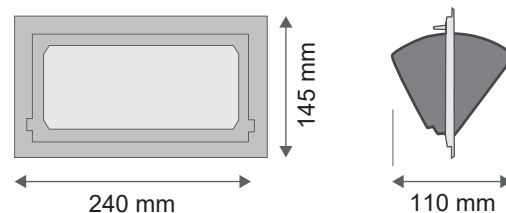

Finition : Noir

***Flux sortant : 4200 lm**

Puissance absorbée : 32W ou 38W

Dimmable : Non

Température couleur : 3000K / 4000K / 5700K

Dimensions (L x l x H) : 240 x 145 x 110 mm

Perçage (L x H) : 210 x 125 mm

Paramètres driver ENEC

Dimensions : 115 x 41 x 28 mm

Input : 220-240V~ / 0.35A 50/60Hz

Output : DC 33-40V / 900mA

PF : >0,9

ta : 50°C

tc : 90°C

Dimensions