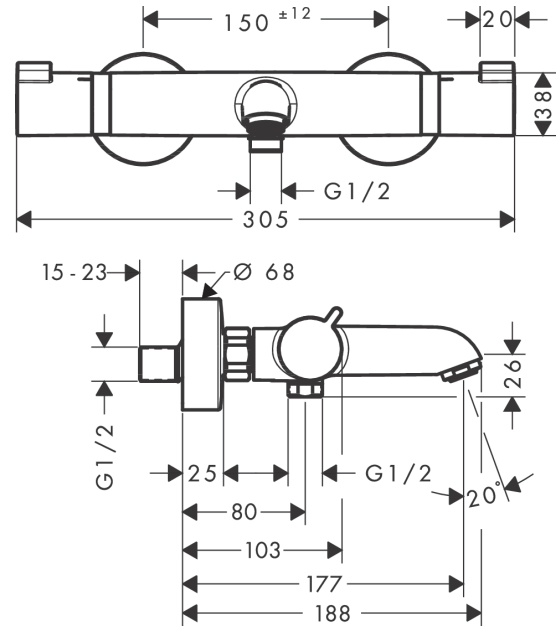

Ecostat**Termostatik banyo Comfort applike**

Renk: krom Ürün Kodu: 13114000

**Açıklamalar****Özellikler**

- projeksiyon 177 mm
- 2 çıkış
- merkez mesafe: 150 mm ± 12 mm
- batarya sprej tipi: normal sprej
- maksimum akış miktarı 3 bar basınçta: 20 l/dk
- gaga akış miktarı (3 bar basınçta): 20 l/dk
- el duşu akış miktarı (3 bar basınçta): 16 l/dk
- min. çalışma basıncı: 1 bar
- maks. çalışma basıncı: 10 bar
- termostatik kartuş, açma-kapama/yönlendirme valfi
- 40°C'de güvenlik kilidi
- ayarlanabilir ısı limitleyici ve hacim kontrolü
- çek valf
- ses düşürücü ile
- volan malzemesi: metal
- ses sınıfı: I
- akış miktarı sınıfı: C, B
- Kir filtresi dahil

Teknoloji**Tasarım Ödülleri****Ürün Resmi****Teknik Çizim**

Ecostat**Termostatik banyo Comfort applike**

Renk: krom Ürün Kodu: 13114000

**Akış diyagramı**