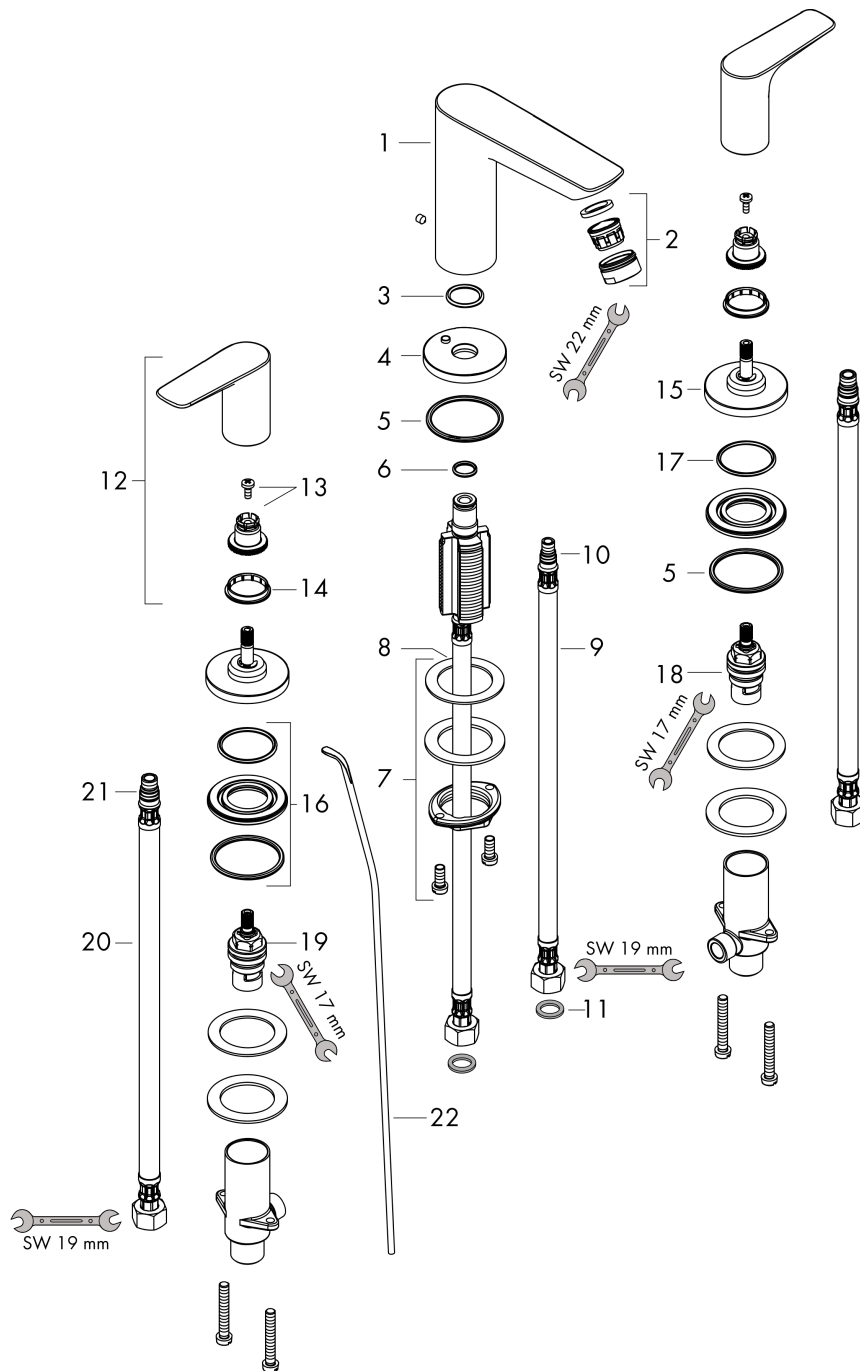

Talis E
Mélangeur de lavabo 150, 3 trous, avec tirette et vidage
 Finition: **Bronze brossé** Numéro d'article: **71733140**

Schéma d'écoulement

Talis E
Mélangeur de lavabo 150, 3 trous, avec tirette et vidage
 Finition: **Bronze brossé** Numéro d'article: **71733140**

Vue éclatée

Année de construction: >07/19

Talis E**Mélangeur de lavabo 150, 3 trous, avec tirette et vidage**Finition: **Bronze brossé** Numéro d'article: **71733140****Liste des pièces détachées**

Année de construction: >07/19

Pos.	Description	Numéro d'article	GP	UE
1	bec cpl.	92785140	-	1
2	mousseur M24x1 (5 l/min)	13185140	-	1
3	joint torique 18x2,5	98139000	-	1
4	rosace Ø 53 mm	95272140	-	1
5	joint torique 40x3	92634000	-	1
6	joint torique 11x2	98127000	-	1
7	fixation cpl. (Ø 32)	13961000	-	1
8	anneau plastique	97548000	-	1
9	flexible de raccordement 450 mm M8x0,75 G3/8	97206000	-	1
10	joint torique 7x1,5	98422000	-	1
11	set de joint plat	95581000	-	1
12	poignée	92779140	-	1
13	entraîneur + vis	94184000	-	1
14	set des bagues couleur eau chaude/froide	95819000	-	1
15	rosace Ø 52 mm	97285140	-	1
16	écrou à six pans	92854000	-	1
17	joint torique 32x2,5	96364000	-	1
18	mécanisme d'arrêt fermer à gauche	94008000	-	1
19	mécanisme d'arrêt fermer à droite	94009000	-	1
20	flexible de raccordement 450 mm M10x1 G3/8	96507000	-	1
21	joint torique 8x1,75	97827000	-	1
22	tirette	96657000	-	1
a	vidage lavabo	94139140	-	1
b	rallonge 35mm pour fixation	13898000	-	1