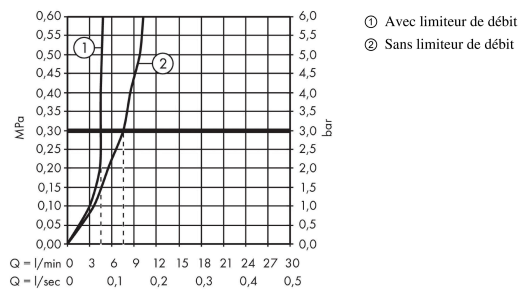

Talis E
Mélangeur de lavabo 150, 3 trous, avec tirette et vidage
Finition: **Bronze brossé** Numéro d'article: **71733140**

Schéma d'écoulement