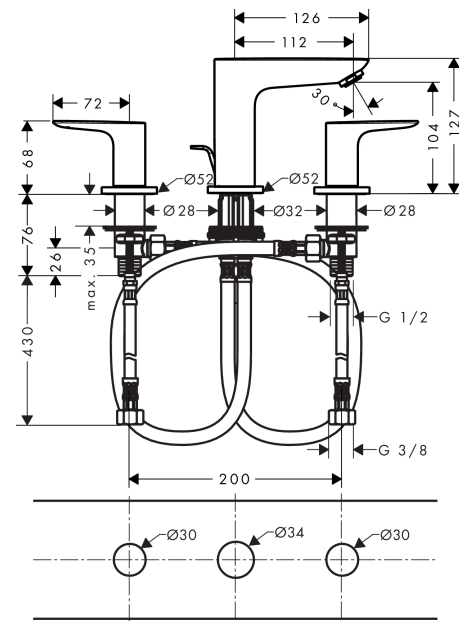

Talis E

Mélangeur de lavabo 150, 3 trous, avec tirette et vidage

Finition: **Bronze brossé** Numéro d'article: **71733140**

Description

Caractéristiques

- comprenant: mélangeur de lavabo 3 trous, garniture de vidage
- ComfortZone: 150
- Longueur du bec: 112 mm
- hauteur du bec: 104 mm
- débit maximal à 3 bars: 5 l/min
- mécanismes céramiques chaud/froid 90°
- convient aux chauffe-eaux instantanés
- garniture de vidage 1¼
- matériau de la garniture de vidage: métallique
- Taxonomie UE: max. 6 l/min - SC (Substantial Contribution)
- ACS 23 ACC NY 337, valide jusqu'au 20.07.2028

Talis E
Mélangeur de lavabo 150, 3 trous, avec tirette et vidage
 Finition: **Bronze brossé** Numéro d'article: **71733140**

Schéma d'écoulement

Talis E
Mélangeur de lavabo 150, 3 trous, avec tirette et vidage
 Finition: **Bronze brossé** Numéro d'article: **71733140**

Vue éclatée

Année de construction: >07/19

Talis E**Mélangeur de lavabo 150, 3 trous, avec tirette et vidage**Finition: **Bronze brossé** Numéro d'article: **71733140****Liste des pièces détachées**

Année de construction: >07/19