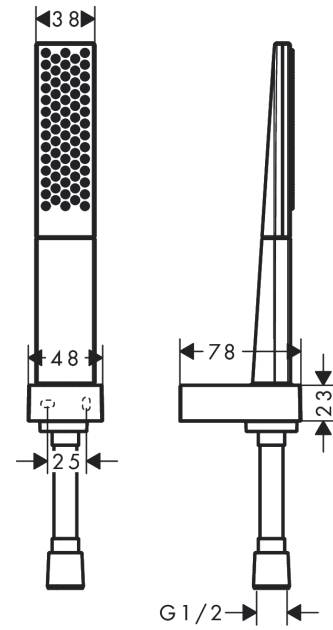

**Rainfinity****Porter Set 100 1 jet 160cm duş hortumu ile**Renk: **satın beyaz** Ürün Kodu: **26856700****Açıklamalar****Özellikler**

- şunları içerir: baton el duşu, duş askısı, duş hortumu
- Duş başlığı ölçüsü: 100 x 38 mm
- entegre askı
- sprej türü: PowderRain
- maksimum akış miktarı 3 bar basınçta: 13,8 l/dk
- hortum bükülmelerine karşı hareketli bağlantı
- iki taraflı konik somuna sahip duş hortumu
- kaplama metal
- aplike: vidalı bağlantı
- temizlenebilir filtreler

**Teknoloji****Tasarım Ödülleri**reddot award 2019  
best of the best**Ürün Resmi****Teknik Çizim****Akış diyagramı**

Tüketim değerleri uygulamalı olarak ilgili armatürlere (termostat/karıştırıcı/sıva altı valf) ölçülmüştür.