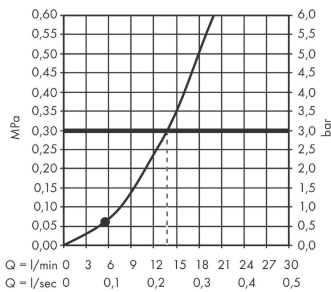

**Rainfinity****Porter Set 100 1 jet 160cm duş hortumu ile**Renk: **satın beyaz** Ürün Kodu: **26856700****Açıklamalar****Özellikler**

- şunları içerir: baton el duşu, duş askısı, duş hortumu
- Duş başlığı ölçüsü: 100 x 38 mm
- entegre askı
- sprej türü: PowderRain
- maksimum akış miktarı 3 bar basınçta: 13,8 l/dk
- hortum bükülmelerine karşı hareketli bağlantı
- iki taraflı konik somuna sahip duş hortumu
- kaplama metal
- aplike: vidalı bağlantı
- temizlenebilir filtreler

**Teknoloji****Tasarım Ödülleri**reddot award 2019  
best of the best**Ürün Resmi****Teknik Çizim****Akış diyagramı**

Tüketim değerleri uygulamalı olarak ilgili armatürlere (termostat/karıştırıcı/sıva altı valf) ölçülmüştür.