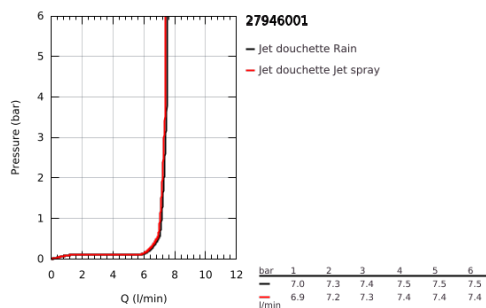

27 946 001 VITALIO START 110 DOUCHETTE 2 JETS

DESCRIPTION DU PRODUIT

- Colour: Chromé
- Types de jets : Rain, Jet
- GROHE Économie d'eau : consommation d'eau réduite, jet parfait
- GROHE Sélection facile - Tourner simplement le bouton pour profiter du jet souhaité
- GROHE DreamSpray débit d'eau uniforme pour tous les types de jets
- GROHE Finition Longue Durée
- Procédé anti-calcaire GROHE SpeedClean
- Conduits d'eau internes, longévité maximale
- ShockProof anneau en silicone protecteur en cas de chute
- Système de montage universel : s'associe avec tous les flexibles de douche
- Débit maximum à 3 bars : 7,4 l/min
- Packaging 5 couleurs