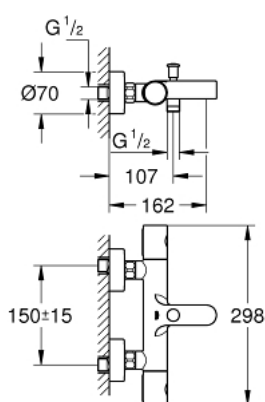

34 772 000 GROHTHERM 800 COSMOPOLITAN MITIGEUR THERMOSTATIQUE BAIN / DOUCHE 1/2

DESCRIPTION DU PRODUIT

- Colour: Chromé
- Montage mural apparent
- GROHE Finition Longue Durée
- GROHE MetalGrip poignées ergonomiques en métal
- GROHE Butée de sécurité butée de sécurité anti-brûlure
- GROHE SafeStop Plus butée à 38°C + limiteur de température intégré à 50°C max
- GROHE TurboStat cartouche C3 - Régulation de la température quasi-instantanée et sécurisée anti-brûlures en cas de coupure d'eau froide
- Robinet d'arrêt intégré
- Inverseur automatique pour 2 sorties
- Poignée de débit avec touche éco et butée réglable séparément
- Tête céramique 1/2", 180°
- Départ de douche 1/2" par le dessous
- Mousseur
- Clapets anti-retour intégrés
- Filtres intégrés
- Protégé contre les retours d'eau
- Raccords en S
- Rosace en métal
- GROHE Économie d'eau : consommation d'eau réduite, jet parfait

NORMS & APPROVALS NF - Classement E3/1 C3 A2 U3