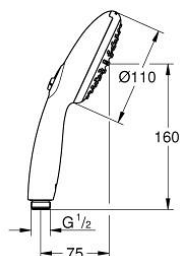

DESCRIPTION DU PRODUIT

- Colour: Chromé
- Types de jets : Rain, Jet
- GROHE Économie d'eau : consommation d'eau réduite, jet parfait
- GROHE Sélection facile - Tourner simplement le bouton pour profiter du jet souhaité
- GROHE DreamSpray débit d'eau uniforme pour tous les types de jets
- GROHE Finition Longue Durée
- Procédé anti-calcaire GROHE SpeedClean
- Conduits d'eau internes, longévité maximale
- ShockProof anneau en silicone protecteur en cas de chute
- Système de montage universel : s'associe avec tous les flexibles de douche
- Débit maximum à 3 bars : 7,4 l/min
- Packaging 5 couleurs