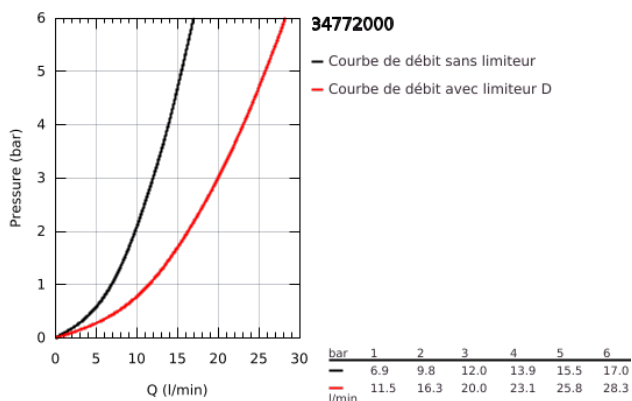

34 772 000 GROHTHERM 800 COSMOPOLITAN MITIGEUR THERMOSTATIQUE BAIN / DOUCHE 1/2

DESCRIPTION DU PRODUIT

- Colour: Chromé
- Montage mural apparent
- GROHE Finition Longue Durée
- GROHE MetalGrip poignées ergonomiques en métal
- GROHE Butée de sécurité butée de sécurité anti-brûlure
- GROHE SafeStop Plus butée à 38°C + limiteur de température intégré à 50°C max
- GROHE TurboStat cartouche C3 - Régulation de la température quasi-instantanée et sécurisée anti-brûlures en cas de coupure d'eau froide
- Robinet d'arrêt intégré
- Inverseur automatique pour 2 sorties
- Poignée de débit avec touche éco et butée réglable séparément
- Tête céramique 1/2", 180°
- Départ de douche 1/2" par le dessous
- Mousseur
- Clapets anti-retour intégrés
- Filtres intégrés
- Protégé contre les retours d'eau
- Raccords en S
- Rosace en métal
- GROHE Économie d'eau : consommation d'eau réduite, jet parfait