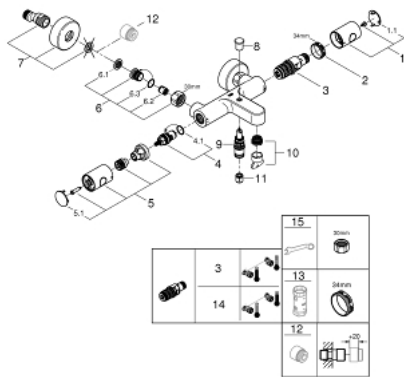

NORMS & APPROVALS NF - Classement E3/1 C3 A2 U3

34 772 000 GROHTHERM 800 COSMOPOLITAN MITIGEUR THERMOSTATIQUE BAIN / DOUCHE 1/2

PIÈCES DÉTACHÉES, juillet 2019 – now

- 1: Poignée de température (Référence 47985000)
 - 1.1: Plaque de recouvrement poignée (Référence 6458500M)
 - 2: Bague de fixation (Référence 47743000)
 - 3: Cartouche thermostatique compacte 1/2" (Référence 47439000)
 - 4: Tête à disques en céramique 1/2" (Référence 45346000)
 - 4.1: Joint torique 18,2 x 1,7 (Référence 0392400M)
 - 5: Poignée métal 1/2" (Référence 47984000)
 - 5.1: Plaque de recouvrement poignée (Référence 6458500M)
 - 6: Clapet anti-retours (Référence 47189000)
 - 6.1: Filtre à impuretés (Référence 0726400M)
 - 6.2: Clapet anti-retours (Référence 08565000)
 - 6.3: Joint torique 17 x 2 (Référence 0305500M)
 - 7: Raccord S mural (Référence 12662000)
 - 8: Bouton d'inverseur (Référence 65648000)
 - 9: Mécanisme d'inverseur (Référence 65655000)
 - 10: Mousseur (Référence 13926000)
 - 11: Clapet anti-retours (Référence 47886000)
 - 12: Rallonge 3/4" 20 mm (Référence 0713000M)*
 - 13: Clé (Référence 19332000)*
 - 14: Cartouche GROHE TurboStat 1/2" (Référence 47175000)*
 - 15: Clé spéciale (Référence 19377000)*
- *Accessoires spéciaux

- **2000 mm**
- Surface lisse pour un nettoyage facile
- Résistance aux torsions jusqu'à 500N
- Résistance à la pression jusqu'à 5 bars
- Résistance à la chaleur 70°C
- **Anti-pliures** résistant aux pliures
- Connexion universelle G 1/2" x 1/2"
- Système anti-torsion Twistfree
- **GROHE StarLight** Chrome éclatant et durable
- Livré en boîte avec fenêtre