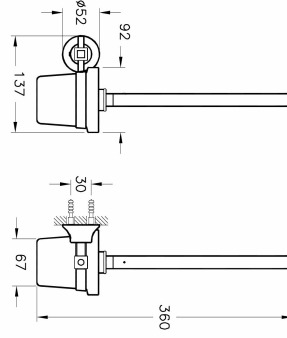

Tanım	Juno Classic Tuvalet Fırçalığı
Koleksiyon	Juno Classic
Marka	VitrA
Kaplama	Krom
Renk	Krom

Ürün Kodu: A44424

Açıklama

VitrA haber vermeksizin, ürünler ve teknik detaylarında değişiklik yapma hakkını saklı tutar.

Tüm çizimler standart toleranslar dahilindedir. Montaj uygulamalarında kesin ölçü ihtiyacı olursa ürün üzerinden alınan birebir ölçüler kullanılmalıdır.