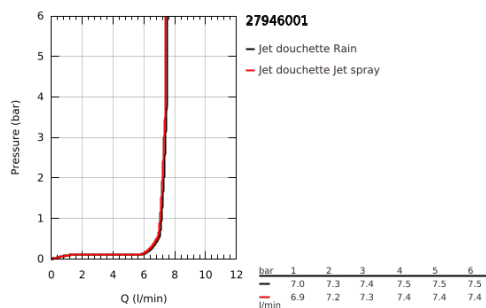

27 946 001 VITALIO START 110 DOUCHETTE 2 JETS

DESCRIPTION DU PRODUIT

- Couleur: Chromé
- Types de jets :
- Jet pluie, jet stimulant
- GROHE Économie d'eau Consommation d'eau réduite, jet parfait
- GROHE Sélection facile - Tourner simplement le bouton pour profiter du jet souhaité
- GROHE DreamSpray débit d'eau uniforme pour tous les types de jets
- GROHE Finition Longue Durée
- Procédé anti-calcaire SpeedClean
- Conduits d'eau internes, longévité maximale
- ShockProof anneau en silicone protecteur en cas de chute
- Système de montage universel : s'associe avec tous les flexibles de douche
- Débit maximum à 3 bars : 7,4 l/min
- Packaging 5 couleurs

27 946 001 **VITALIO START 110 DOUCHETTE 2 JETS**

PIÈCES DÉTACHÉES, janvier 2020 – now

1: Filtre (Référence 0700200M)