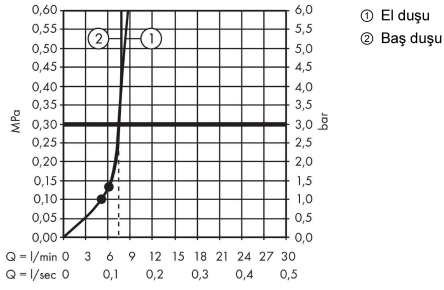

Crometta E**Duř kolonu 240 1 jet, EcoSmart, termostat ile**

Renk: krom Ürün Kodu: 27281000

**Açıklamalar****Özellikler**

- şunları içerir: tepe duřu, el duřu, duř termostadı, duř hortumu, el duřu askısı, duř barı
- Crometta E 240 tepe duřu
- duř başlıđı ölçüsü tepe duřu: 240 x 240 mm
- sprej tipi tepe duřu: Rain
- küresel bağlantı: açısı ayarlanabilir tepe duřu
- kayar modül açısı ayarlanabilir 45°
- sprej diski rengi: krom
- sprej türü el duřu: Rain, IntenseRain
- maksimum akıř miktarı 3 bar basınçta: 7,6 l/dk
- el duřu akıř miktarı (3 bar basınçta): 7,6 l/dk
- min. çalıřma basıncı: 1,3 bar
- maks. çalıřma basıncı: 10 bar
- dikey boru yüksekliđi kısaltılabilir
- Tij çapı: 22 mm
- yüksekliđi ayarlanabilir el duřu askısı
- duř dirseđi uzunluđu tepe duřu: 350 mm
- Ecostat 1001 CL termostat
- 40°C'de güvenlik kilidi
- ayarlanabilir sıcak su limitleyici
- çıkıřlar volanlar döndürölerek kontrol edilir
- gücünde sürekli akım su ısıtıcıları için uygun
- montaj türü: aplike
- bağlantı ölçüsü DN15
- bağlantı dişlisi G ½
- merkez mesafe 150 mm ± 12 mm
- geri akıřa karřı dođal olarak güvenli
- ses sınıfı: I
- akıř miktarı sınıfı: A
- montaj tipi: duvara monte
- çıkıř sayısı: 2 çıkıř

Teknoloji

Crometta E**Duş kolonu 240 1 jet, EcoSmart, termostat ile**

Renk: krom Ürün Kodu: 27281000

**Ürün Resmi****Teknik Çizim****Akış diyagramı**

Crometta E
Duř kolonu 240 1 jet, EcoSmart, termostat ile
Renk: krom Ürün Kodu: 27281000