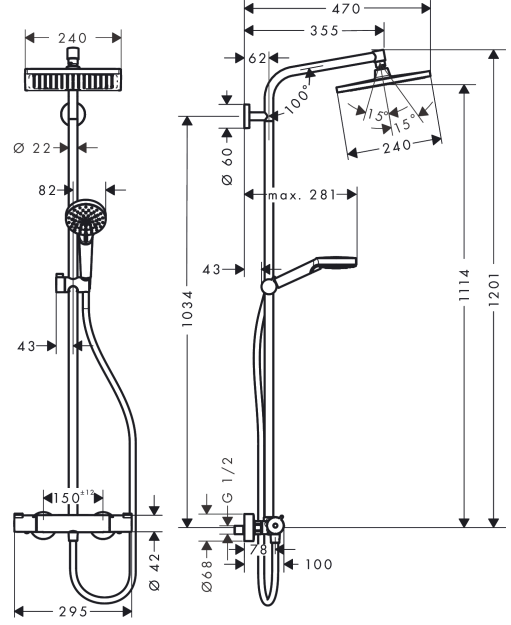

Crometta E**Duř kolonu 240 1 jet, EcoSmart, termostat ile**

Renk: krom Ürün Kodu: 27281000

**Açıklamalar****Özellikler**

- şunları içerir: tepe duřu, el duřu, duř termostadı, duř hortumu, el duřu askısı, duř barı
- Crometta E 240 tepe duřu
- duř başlıđı ölçüsü tepe duřu: 240 x 240 mm
- sprej tipi tepe duřu: Rain
- küresel bağlantı: açısı ayarlanabilir tepe duřu
- kayar modül açısı ayarlanabilir 45°
- sprej diski rengi: krom
- sprej türü el duřu: Rain, IntenseRain
- maksimum akıř miktarı 3 bar basınçta: 7,6 l/dk
- el duřu akıř miktarı (3 bar basınçta): 7,6 l/dk
- min. çalıřma basıncı: 1,3 bar
- maks. çalıřma basıncı: 10 bar
- dikey boru yüksekliđi kısaltılabilir
- Tij çapı: 22 mm
- yüksekliđi ayarlanabilir el duřu askısı
- duř dirseđi uzunluđu tepe duřu: 350 mm
- Ecostat 1001 CL termostat
- 40°C'de güvenlik kilidi
- ayarlanabilir sıcak su limitleyici
- çıkıřlar volanlar döndürölerek kontrol edilir
- gücünde sürekli akım su ısıtıcıları için uygun
- montaj türü: aplike
- bağlantı ölçüsü DN15
- bağlantı dişlisi G ½
- merkez mesafe 150 mm ± 12 mm
- geri akıřa karřı dođal olarak güvenli
- ses sınıfı: I
- akıř miktarı sınıfı: A
- montaj tipi: duvara monte
- çıkıř sayısı: 2 çıkıř

Teknoloji

Crometta E**Duş kolonu 240 1 jet, EcoSmart, termostat ile**

Renk: krom Ürün Kodu: 27281000

**Ürün Resmi****Teknik Çizim****Akış diyagramı**

Crometta E
Duř kolonu 240 1 jet, EcoSmart, termostat ile
Renk: krom Ürün Kodu: 27281000