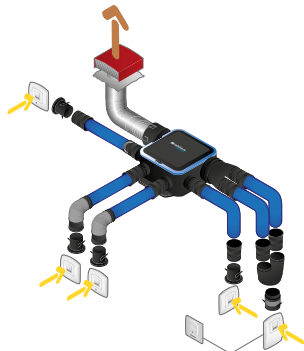

Groupe de ventilation simple flux individuelle hygroréglable

11033050

Groupe EasyHOME HYGRO COMPACT Premium MW

Données réglementaires

Références	Classe énergétique – climat moyen
11033050	B

Installation avec conduits semi-rigides Optiflex