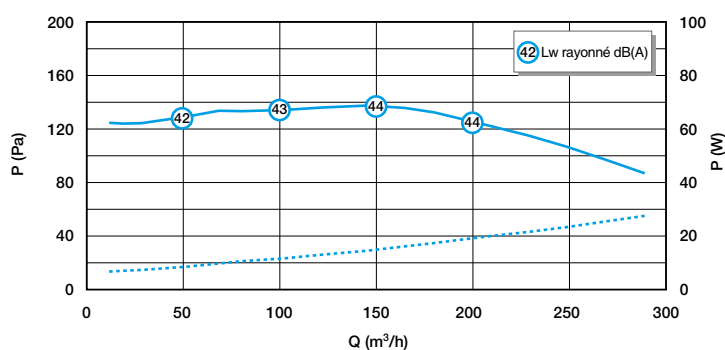

Courbes

Courbe aéraulique et acoustique EasyHOME Hygro COMPACT MW