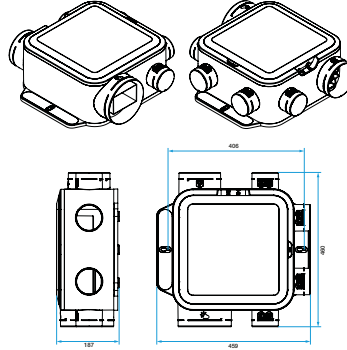

### Données générales

Références	Nombre de raccords Ø 125 mm	Nombre de raccords Ø 80 mm	Nombre de sanitaires maximum	Nombre de vitesses	Type de moteur
11033050	1	4	4	1	EC

Groupe de ventilation simple flux individuelle hygroréglable

## Données dimensionnelles

Références	H (mm)	L (mm)	P (mm)	Ø rejet (mm)	Poids (kg)
11033050	187	459	460	160	3,6

Encombrement version 4 piquages Ø80 en mm