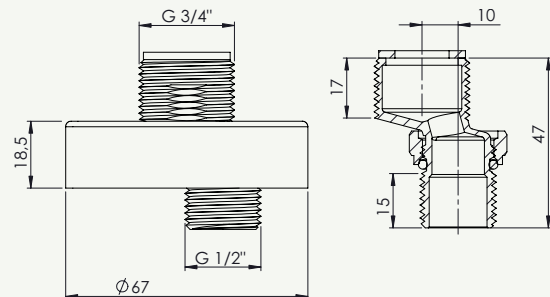

Permet de fixer facilement et dans l'axe, une robinetterie murale douche, bain-douche ou évier.
Aucune étanchéité à faire les joints sont intégrés.

Le système de raccords verrouillables, Breveté, Ondée Zen, facilite la pose des robinetteries murales mécaniques et thermostatiques. Grâce aux contre-écrous verrouillables, la robinetterie est toujours dans l'axe. L'étanchéité se fait par joint torique et non par téflon, facilitant la pose et réduisant le risque de fuite. Les rosaces rondes sont intégrées pour une finition parfaite de l'installation. Un véritable gain de temps et l'assurance d'une pose facilitée.

Comprend 2 raccords à contre-écrou avec joint torique intégré + 2 rosaces rondes chromés Ø 67 mm + 2 joints fibre -

Sanitaire

Toutes les robinetteries du marché

Ne convient que pour l'utilisation décrite

Réf.	Gencod
502521505	3540730038593