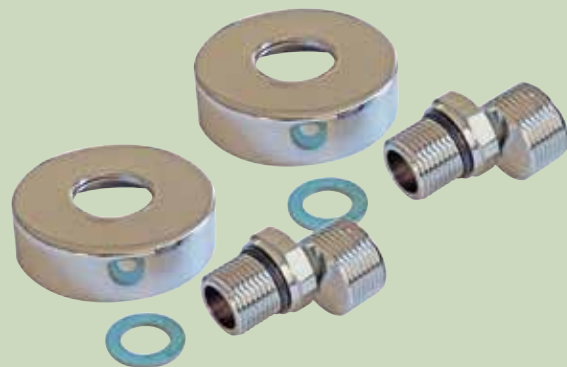

RACCORDS EXCENTRÉS VERROUILLABLES

Permet de fixer facilement et dans l'axe, une robinetterie murale douche, bain-douche ou évier.
Aucune étanchéité à faire les joints sont intégrés.

Le système de raccords verrouillables, Breveté, Ondée Zen, facilite la pose des robinetteries murales mécaniques et thermostatiques. Grâce aux contre-écrous verrouillables, la robinetterie est toujours dans l'axe. L'étanchéité se fait par joint torique et non par téflon, facilitant la pose et réduisant le risque de fuite. Les rosaces rondes sont intégrées pour une finition parfaite de l'installation. Un véritable gain de temps et l'assurance d'une pose facilitée.

Comprend 2 raccords à contre-écrou avec joint torique intégré + 2 rosaces rondes chromés Ø 67 mm + 2 joints fibre -

Sanitaire

Toutes les robinetteries du marché

Ne convient que pour l'utilisation décrite

Réf.	Gencod
502521505	3540730038593

Gris / Argent