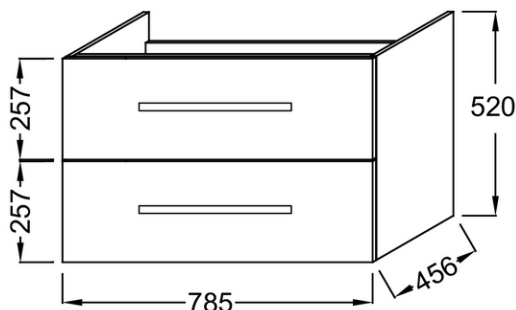

EBP2304

Collection : OLA UP

Couleur* :

ECD - Mèlaminé Chêne Colorado

NWT - Mèlaminé Blanc

Principaux atouts :

Caractéristiques techniques

- **DIMENSIONS :** 81 x 46,50 x 54 cm
- **MATÉRIAU :** Mèlaminé
- **LUMIÈRE :** Non
- **RANGEMENT :** Tiroir
- **DISPOSITION VASQUE :** Centrée
- **FIXATION :** Set de fixation à déterminer par votre installateur en fonction de votre support mural
- Plan-vasque céramique Ola, non autoportant, percé 1 trou

- **GRANDE CAPACITÉ DE RANGEMENT :** Tiroirs offrant une large place de rangement, extraction totale.

Bénéfices installateurs

- **INSTALLATION FACILE :** Meuble livré monté

Dessin technique

Descriptif CCTP : Pack plan-vasque/meuble 80 cm - 2 tiroirs, poignée Chrome. EBP2304. Collection : OLA UP. DIMENSIONS : 81 x 46,50 x 54 cm. POIDS : 44,4 kg. MATÉRIAU : Mèlaminé. TYPED'INSTALLATION : Suspendu. LUMIÈRE : Non. COLORIS POIGNÉE : Chrome. RANGEMENT : Tiroir. PRISE ÉLECTRIQUE : Non. DISPOSITION VASQUE : Centrée. FINITION INTÉRIEURE : Gris. FIXATION : Set de fixation à déterminer par votre installateur en fonction de votre support mural. DURÉE GARANTIE (ANNÉES) : 5. Plan-vasque céramique Ola, non autoportant, percé 1 trou.

EB2310

Collection : OLA UP

Principaux atouts :

Caractéristiques techniques

- DIMENSIONS : 40 x 31,60 x 140 cm
- MATÉRIAU : Mélaminé
- LUMIÈRE : Non
- RANGEMENT INTÉRIEUR : 3 étagères
- RANGEMENT : Porte
- FINITION INTÉRIEURE : Gris
- FIXATION : Set de fixation à déterminer par votre installateur en fonction de votre support mural
- 1 étagère fixe centrale et 2 étagères amovibles.
- POIDS : 23,6 kg
- TYPE D'INSTALLATION : Suspendu
- COLORIS POIGNÉE : Chrome
- ETAGÈRE : Oui
- PRISE ÉLECTRIQUE : Non
- VERSION : Réversible
- DURÉE GARANTIE (ANNÉES) : 5