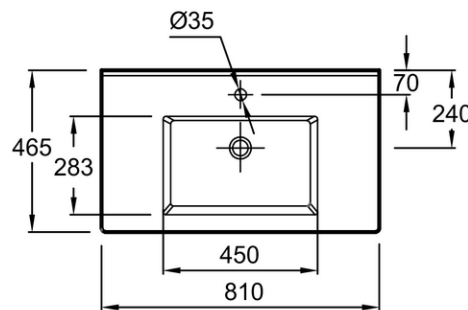

EBP2304

Collection : OLA UP

Couleur* :

ECD - Mèlaminé Chêne Colorado

NWT - Mèlaminé Blanc

Principaux atouts :

Caractéristiques techniques

- **DIMENSIONS :** 81 x 46,50 x 54 cm
- **MATÉRIAU :** Mèlaminé
- **LUMIÈRE :** Non
- **RANGEMENT :** Tiroir
- **DISPOSITION VASQUE :** Centrée
- **FIXATION :** Set de fixation à déterminer par votre installateur en fonction de votre support mural
- Plan-vasque céramique Ola, non autoportant, percé 1 trou

- **GRANDE CAPACITÉ DE RANGEMENT :** Tiroirs offrant une large place de rangement, extraction totale.

Bénéfices installateurs

- **INSTALLATION FACILE :** Meuble livré monté

Dessin technique

Descriptif CCTP : Pack plan-vasque/meuble 80 cm - 2 tiroirs, poignée Chrome. EBP2304. Collection : OLA UP. DIMENSIONS : 81 x 46,50 x 54 cm. POIDS : 44,4 kg. MATÉRIAU : Mèlaminé. TYPED'INSTALLATION : Suspendu. LUMIÈRE : Non. COLORIS POIGNÉE : Chrome. RANGEMENT : Tiroir. PRISE ÉLECTRIQUE : Non. DISPOSITION VASQUE : Centrée. FINITION INTÉRIEURE : Gris. FIXATION : Set de fixation à déterminer par votre installateur en fonction de votre support mural. DURÉE GARANTIE (ANNÉES) : 5. Plan-vasque céramique Ola, non autoportant, percé 1 trou.

EB2310

Collection : OLA UP

Principaux atouts :

Caractéristiques techniques

- DIMENSIONS : 40 x 31,60 x 140 cm
- MATÉRIAU : Mélaminé
- LUMIÈRE : Non
- RANGEMENT INTÉRIEUR : 3 étagères
- RANGEMENT : Porte
- FINITION INTÉRIEURE : Gris
- FIXATION : Set de fixation à déterminer par votre installateur en fonction de votre support mural
- 1 étagère fixe centrale et 2 étagères amovibles.
- POIDS : 23,6 kg
- TYPE D'INSTALLATION : Suspendu
- COLORIS POIGNÉE : Chrome
- ETAGÈRE : Oui
- PRISE ÉLECTRIQUE : Non
- VERSION : Réversible
- DURÉE GARANTIE (ANNÉES) : 5