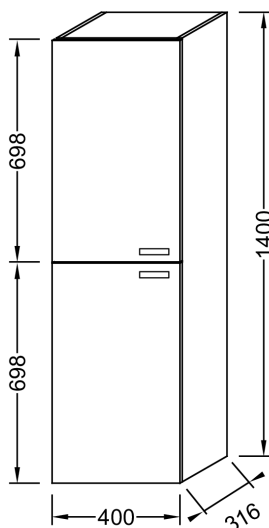

EB2310

Collection : OLA UP

Principaux atouts :

Caractéristiques techniques

- DIMENSIONS : 40 x 31,60 x 140 cm
- MATÉRIAU : Mélaminé
- LUMIÈRE : Non
- RANGEMENT INTÉRIEUR : 3 étagères
- RANGEMENT : Porte
- FINITION INTÉRIEURE : Gris
- FIXATION : Set de fixation à déterminer par votre installateur en fonction de votre support mural
- 1 étagère fixe centrale et 2 étagères amovibles.
- POIDS : 23,6 kg
- TYPE D'INSTALLATION : Suspendu
- COLORIS POIGNÉE : Chrome
- ETAGÈRE : Oui
- PRISE ÉLECTRIQUE : Non
- VERSION : Réversible
- DURÉE GARANTIE (ANNÉES) : 5

Bénéfices consommateurs

- FINITION : 2 choix de finition

Bénéfices installateurs

- INSTALLATION FACILITÉE : Meuble monté, porte réversible, poignées Chrome

Dessin technique

Descriptif CCTP : Colonne 40 cm, réversible - 2 portes. EB2310. Collection : OLA UP. DIMENSIONS : 40 x 31,60 x 140 cm. POIDS : 23,6 kg. MATÉRIAU : Mélaminé. TYPE D'INSTALLATION : Suspendu. LUMIÈRE : Non. COLORIS POIGNÉE : Chrome. RANGEMENT INTÉRIEUR : 3 étagères. ETAGÈRE : Oui. RANGEMENT : Porte. PRISE ÉLECTRIQUE : Non. FINITION INTÉRIEURE : Gris. VERSION : Réversible. FIXATION : Set de fixation à déterminer par votre installateur en fonction de votre support mural. DURÉE GARANTIE (ANNÉES) : 5. 1 étagère fixe centrale et 2 étagères amovibles..