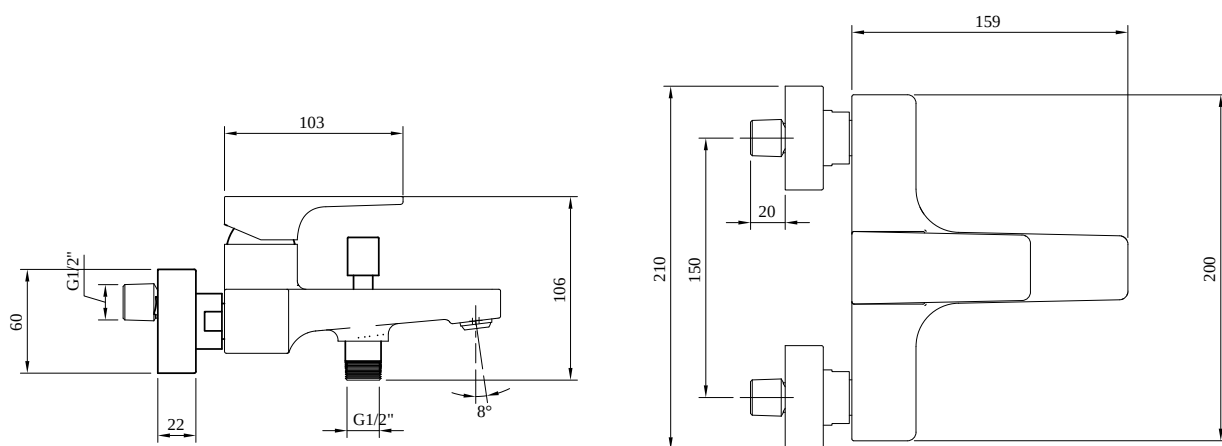

CROQUIS TECHNIQUES

TVT12500100061