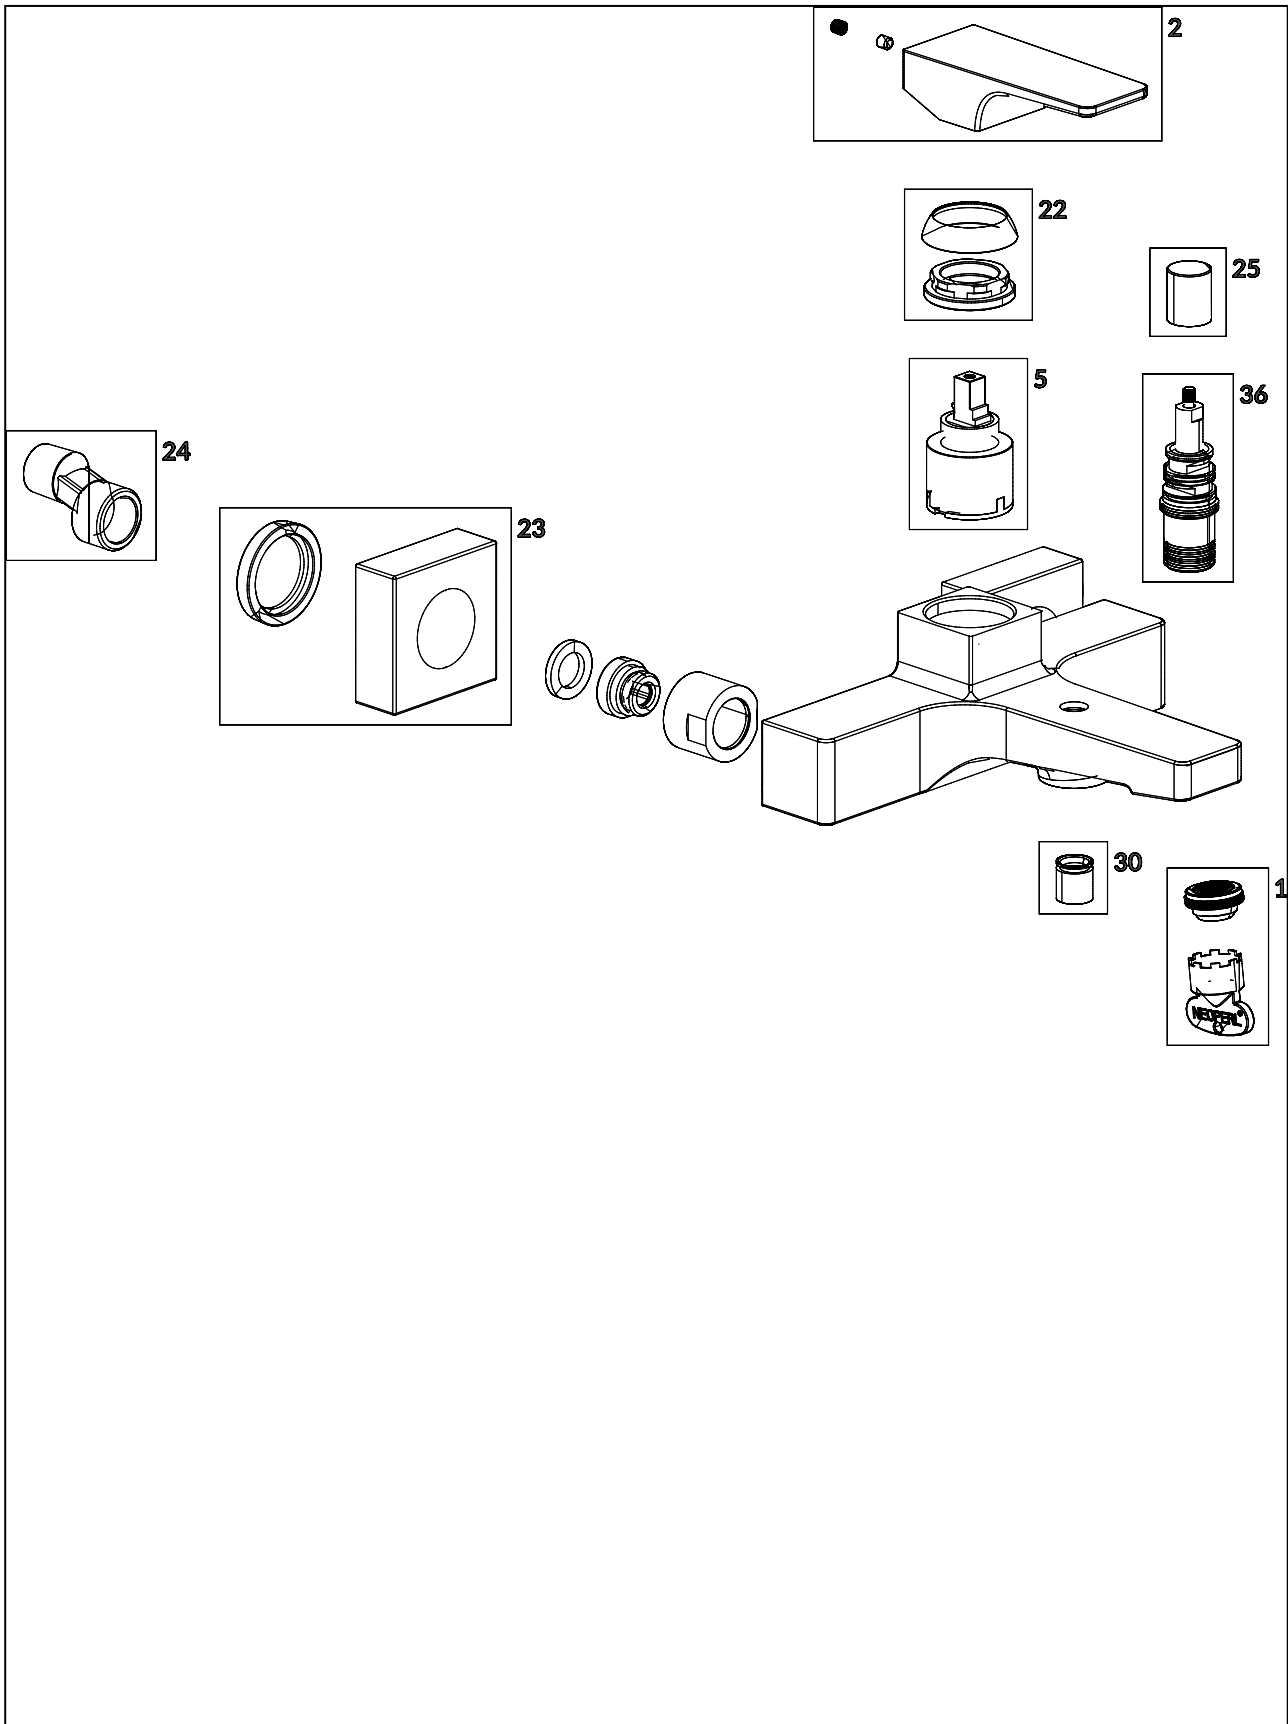

ROBINETTERIES ARCHITECTURA SQUARE

INFORMATION SUR LE PRODUIT

1 . POSITION

Code article	TVT12500100061
Titre de l'article	Villeroy & Boch Architectura Square Robinetterie monocommande pour baignoire, Chrome
Désignation du produit	Robinetterie monocommande pour baignoire
Collection	Architectura Square
Montage / Type de montage	montage mural
Contenu de la livraison	1 robinetterie , 1 fixation 2 raccords en S 1 instructions de montage 1 raccordement en S
Longueur en mm	198
Largeur en mm	210
Hauteur en mm	101
Poids en kg	2,13
Matériel	Laiton
Finition	brillant
Désignation de la couleur	Chrome
Numéro EAN	4062373755686
Air plus	Un aérateur enrichit l'eau en air pour un jet d'eau particulièrement doux et économe en eau
Nettoyage facile	Durabilité accrue grâce à un détartrage optimal des buses et de l'aérateur en les frottant légèrement
Appuyez sur l'icône smartpressure	Débit d'eau constant pour la robinetterie de lavabo, indépendamment des fluctuations de pression dans l'alimentation
Durée de la période d'essai	145
Longueur du bec verseur en mm	
Espacement des embouts de raccordement en mm	150
Matériel	Laiton
Angle jet regulator	7
Cartridge	Cartouche en céramique
Handle position	Milieu
Diameter of faucet body	36
Swivel aerator	Non
Thermostat	Non
Cool Tap	Non
Spray types	Jet confort

Débit d'eau constant pour la robinetterie de lavabo, indépendamment des fluctuations de pression dans l'alimentation

EXPLOSIONSZEICHNUNGEN

LISTE DES PIÈCES DE RECHANGE

Non.	Article no.	Description	Nombre
5	TVP00000102000	Cartouche	1
1	TVP00000508000	Jeu de brise-jet	1
30	TVP00000905000	Soupape de retenue	1
2	TVP12500100061	Set de poignée	1