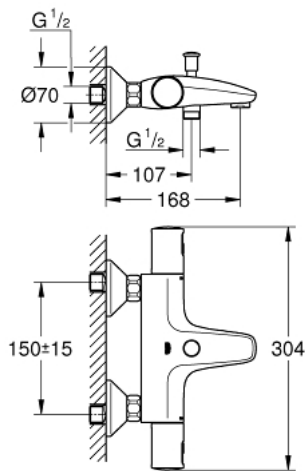

34 598 243 0 PRECISION START MITIGEUR THERMOSTATIQUE BAIN / DOUCHE 1/2

DESCRIPTION DU PRODUIT

- Couleur: Matt Black
- Montage mural apparent
- GROHE TurboStat Régulation de la température quasi-instantanée et sécurité anti-brûlures en cas de coupure d'eau froide
- GROHE Butée de sécurité butée de sécurité anti-brûlure
- GROHE SafeStop Plus limiteur de température à 43°C (livré non monté)
- GROHE Économie d'eau : consommation d'eau réduite, jet parfait
- Inverseur automatique pour 2 sorties
- Poignée de débit avec touche éco et butée réglable séparément
- Robinet d'arrêt intégré
- Tête céramique 1/2", 180°
- Départ de douche 1/2" par le dessous
- Clapets anti-retour intégrés
- Filtres intégrés
- Raccords en S
- Rosace en métal
- Protégé contre les retours d'eau

34 598 243 0 PRECISION START MITIGEUR THERMOSTATIQUE BAIN / DOUCHE 1/2

PIÈCES DÉTACHÉES, mars 2022 – now

- 1: Tête complète (Référence 477282430)
- 1.1: Plaque de recouvrement poignée (Référence 64585243M)
- 2: Bague de fixation (Référence 47743000)
- 3: Cartouche thermostatique compacte 1/2" (Référence 47439000)
- 4: Tête à disques en céramique 1/2" (Référence 45346000)
- 4.1: Joint torique 18,2 x 1,7 (Référence 0392400M)
- 5: Clapet anti-retours (Référence 47189000)
- 5.1: Filtre à impuretés (Référence 0726400M)
- 5.2: Clapet anti-retours (Référence 08565000)
- 5.3: Joint torique 17 x 2 (Référence 0305500M)
- 6: Raccord S mural (Référence 120752430)
- 6.1: Joint (Référence 0138600M)
- 6.2: Rosace (Référence 02210243M)
- 7: mousseur (Référence 139522430)
- 8: Mécanisme d'inverseur (Référence 656552430)
- 9: Clapet anti-retours (Référence 08565000)
- 10: Bouton d'inverseur (Référence 656482430)
- 11: Rallonge 3/4" 20 mm (Référence 0713000M)*
- 12: Cartouche GROHE TurboStat 1/2" (Référence 47175000)*
- 13: Clé (Référence 19332000)*
- 14: Clé spéciale (Référence 19377000)*