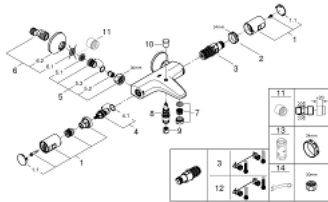

34 598 243 0 PRECISION START MITIGEUR THERMOSTATIQUE BAIN / DOUCHE 1/2

DESCRIPTION DU PRODUIT

- Couleur: Matt Black
- Montage mural apparent
- GROHE TurboStat Régulation de la température quasi-instantanée et sécurité anti-brûlures en cas de coupure d'eau froide
- GROHE Butée de sécurité butée de sécurité anti-brûlure
- GROHE SafeStop Plus limiteur de température à 43°C (livré non monté)
- GROHE Économie d'eau : consommation d'eau réduite, jet parfait
- Inverseur automatique pour 2 sorties
- Poignée de débit avec touche éco et butée réglable séparément
- Robinet d'arrêt intégré
- Tête céramique 1/2", 180°
- Départ de douche 1/2" par le dessous
- Clapets anti-retour intégrés
- Filtres intégrés
- Raccords en S
- Rosace en métal
- Protégé contre les retours d'eau

34 598 243 0 PRECISION START MITIGEUR THERMOSTATIQUE BAIN / DOUCHE 1/2

PIÈCES DÉTACHÉES, mars 2022 – now

- 1: Tête complète (Référence 477282430)
- 1.1: Plaque de recouvrement poignée (Référence 64585243M)
- 2: Bague de fixation (Référence 47743000)
- 3: Cartouche thermostatique compacte 1/2" (Référence 47439000)
- 4: Tête à disques en céramique 1/2" (Référence 45346000)
- 4.1: Joint torique 18,2 x 1,7 (Référence 0392400M)
- 5: Clapet anti-retours (Référence 47189000)
- 5.1: Filtre à impuretés (Référence 0726400M)
- 5.2: Clapet anti-retours (Référence 08565000)
- 5.3: Joint torique 17 x 2 (Référence 0305500M)
- 6: Raccord S mural (Référence 120752430)
- 6.1: Joint (Référence 0138600M)
- 6.2: Rosace (Référence 02210243M)
- 7: mousseur (Référence 139522430)
- 8: Mécanisme d'inverseur (Référence 656552430)
- 9: Clapet anti-retours (Référence 08565000)
- 10: Bouton d'inverseur (Référence 656482430)
- 11: Rallonge 3/4" 20 mm (Référence 0713000M)*
- 12: Cartouche GROHE TurboStat 1/2" (Référence 47175000)*
- 13: Clé (Référence 19332000)*
- 14: Clé spéciale (Référence 19377000)*