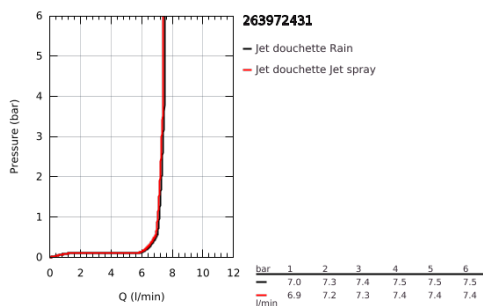

26 397 243 1 VITALIO COMFORT 110 DOUCHETTE 2 JETS

DESCRIPTION DU PRODUIT

- Colour: Matt Black
- Types de jets : Rain, Jet
- GROHE Économie d'eau Consommation d'eau réduite, jet parfait
- GROHE Sélection facile - Tourner simplement le bouton pour profiter du jet souhaité
- GROHE DreamSpray débit d'eau uniforme pour tous les types de jets
- Procédé anti-calcaire SpeedClean
- Conduits d'eau internes, longévité maximale
- ShockProof anneau en silicone protecteur en cas de chute
- Système de montage universel : s'associe avec tous les flexibles de douche
- Débit maximum à 3 bars : 7,4 l/min
- Grand Public