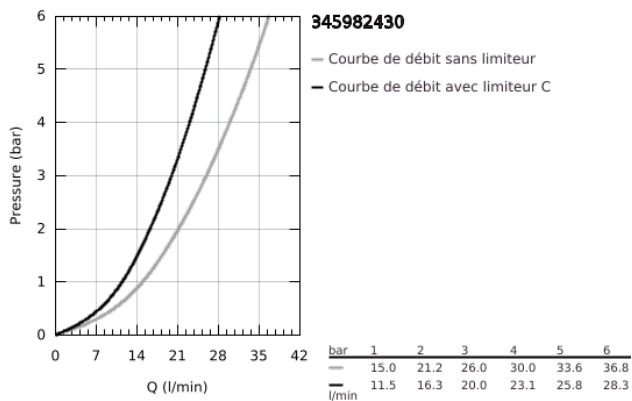

34 598 243 0 PRECISION START MITIGEUR THERMOSTATIQUE BAIN / DOUCHE 1/2

DESCRIPTION DU PRODUIT

- Couleur: Matt Black
- Montage mural apparent
- GROHE TurboStat Régulation de la température quasi-instantanée et sécurité anti-brûlures en cas de coupure d'eau froide
- GROHE Butée de sécurité butée de sécurité anti-brûlure
- GROHE SafeStop Plus limiteur de température à 43°C (livré non monté)
- GROHE Économie d'eau : consommation d'eau réduite, jet parfait
- Inverseur automatique pour 2 sorties
- Poignée de débit avec touche éco et butée réglable séparément
- Robinet d'arrêt intégré
- Tête céramique 1/2", 180°
- Départ de douche 1/2" par le dessous
- Clapets anti-retour intégrés
- Filtres intégrés
- Raccords en S
- Rosace en métal
- Protégé contre les retours d'eau

34 598 243 0 PRECISION START MITIGEUR THERMOSTATIQUE BAIN / DOUCHE 1/2

PIÈCES DÉTACHÉES, mars 2022 – now

- 1: Tête complète (Référence 477282430)
- 1.1: Plaque de recouvrement poignée (Référence 64585243M)
- 2: Bague de fixation (Référence 47743000)
- 3: Cartouche thermostatique compacte 1/2" (Référence 47439000)
- 4: Tête à disques en céramique 1/2" (Référence 45346000)
- 4.1: Joint torique 18,2 x 1,7 (Référence 0392400M)
- 5: Clapet anti-retours (Référence 47189000)
- 5.1: Filtre à impuretés (Référence 0726400M)
- 5.2: Clapet anti-retours (Référence 08565000)
- 5.3: Joint torique 17 x 2 (Référence 0305500M)
- 6: Raccord S mural (Référence 120752430)
- 6.1: Joint (Référence 0138600M)
- 6.2: Rosace (Référence 02210243M)
- 7: mousseur (Référence 139522430)
- 8: Mécanisme d'inverseur (Référence 656552430)
- 9: Clapet anti-retours (Référence 08565000)
- 10: Bouton d'inverseur (Référence 656482430)
- 11: Rallonge 3/4" 20 mm (Référence 0713000M)*
- 12: Cartouche GROHE TurboStat 1/2" (Référence 47175000)*
- 13: Clé (Référence 19332000)*
- 14: Clé spéciale (Référence 19377000)*