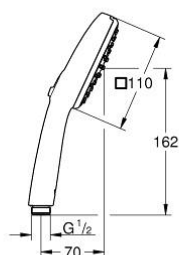

34 598 243 0 PRECISION START MITIGEUR THERMOSTATIQUE BAIN / DOUCHE 1/2

PIÈCES DÉTACHÉES, mars 2022 – now

- 1: Tête complète (Référence 477282430)
- 1.1: Plaque de recouvrement poignée (Référence 64585243M)
- 2: Bague de fixation (Référence 47743000)
- 3: Cartouche thermostatique compacte 1/2" (Référence 47439000)
- 4: Tête à disques en céramique 1/2" (Référence 45346000)
- 4.1: Joint torique 18,2 x 1,7 (Référence 0392400M)
- 5: Clapet anti-retours (Référence 47189000)
- 5.1: Filtre à impuretés (Référence 0726400M)
- 5.2: Clapet anti-retours (Référence 08565000)
- 5.3: Joint torique 17 x 2 (Référence 0305500M)
- 6: Raccord S mural (Référence 120752430)
- 6.1: Joint (Référence 0138600M)
- 6.2: Rosace (Référence 02210243M)
- 7: mousseur (Référence 139522430)
- 8: Mécanisme d'inverseur (Référence 656552430)
- 9: Clapet anti-retours (Référence 08565000)
- 10: Bouton d'inverseur (Référence 656482430)
- 11: Rallonge 3/4" 20 mm (Référence 0713000M)*
- 12: Cartouche GROHE TurboStat 1/2" (Référence 47175000)*
- 13: Clé (Référence 19332000)*
- 14: Clé spéciale (Référence 19377000)*

Pure Freude
an Wasser

26 397 243 1 VITALIO COMFORT 110 DOUCHETTE 2 JETS

PIÈCES DÉTACHÉES, février 2023 – now

1: Filtre (Référence 0700200M)

28 742 243 2 VITALIOFLEX TREND FLEXIBLE

DESCRIPTION DU PRODUIT

- Colour: Matt Black
- 1750 mm
- Surface lisse pour un nettoyage facile
- Résistance à la pression jusqu'à 5 bars
- Résistance à la traction jusqu'à 500N
- Résistance à la chaleur 70°C
- Anti-plies résistant aux plies
- Connexion universelle G 1/2" x 1/2"
- GROHE ProGrip avec surface moletée