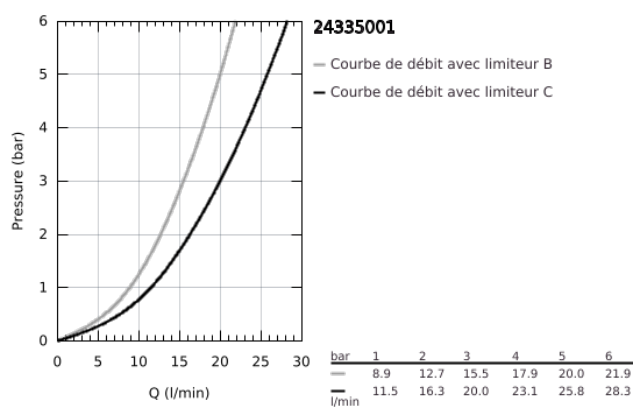

24 335 001 SWIFT MITIGEUR MONOCOMMANDE BAIN/DOUCHE

DESCRIPTION DU PRODUIT

- Couleur: Chromé
- Montage mural apparent
- Levier de commande métallique
- GROHE Long-Life Cartouche céramique 35 mm
- Limiteur de température
- GROHE Finition Longue Durée
- Limiteur de débit ajustable
- Inverseur automatique pour 2 sorties
- Bec avec mousseur
- Clapet anti-retour intégré dans le départ douche 1/2"
- Protégé contre les retours d'eau
- Raccords en S
- Clé de montage et d'entretien GROHE QuickSpanner incluse

24 335 001 SWIFT MITIGEUR MONOCOMMANDE BAIN/DOUCHE

PIÈCES DÉTACHÉES, juillet 2021 – now

- 1: levier (Référence 48629000)
- 2: Capuchon de recouvrement (Référence 46899000)
- 3: Cartouche (Référence 46374000)
- 4: Bouton d'inverseur (Référence 64309000)
- 5: Mousseur (Référence 13941000)
- 6: Mécanisme d'inverseur (Référence 65655000)
- 7: Clapet anti-retours (Référence 08565000)
- 8: Ecrou chromé avec partie fileté 1/2"