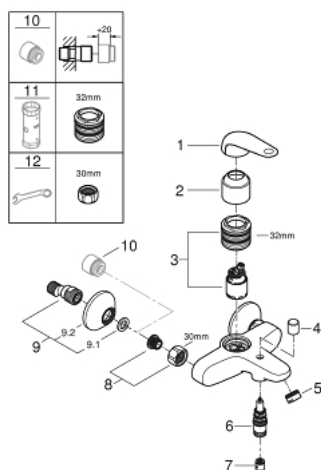

24 335 001 SWIFT MITIGEUR MONOCOMMANDE BAIN/DOUCHE

DESCRIPTION DU PRODUIT

- Couleur: Chromé
- Montage mural apparent
- Levier de commande métallique
- GROHE Long-Life Cartouche céramique 35 mm
- Limiteur de température
- GROHE Finition Longue Durée
- Limiteur de débit ajustable
- Inverseur automatique pour 2 sorties
- Bec avec mousseur
- Clapet anti-retour intégré dans le départ douche 1/2"
- Protégé contre les retours d'eau
- Raccords en S
- Clé de montage et d'entretien GROHE QuickSpanner incluse

24 335 001 SWIFT MITIGEUR MONOCOMMANDE BAIN/DOUCHE

PIÈCES DÉTACHÉES, juillet 2021 – now

- 1: levier (Référence 48629000)
- 2: Capuchon de recouvrement (Référence 46899000)
- 3: Cartouche (Référence 46374000)
- 4: Bouton d'inverseur (Référence 64309000)
- 5: Mousseur (Référence 13941000)
- 6: Mécanisme d'inverseur (Référence 65655000)
- 7: Clapet anti-retours (Référence 08565000)
- 8: Ecrou chromé avec partie fileté 1/2"

(Référence 45044000)

- 9: Raccord S mural (Référence 12075000)
- 9.1: Joint (Référence 0138600M)
- 9.2: Rosace (Référence 0221000M)
- 10: Rallonge 3/4" 20 mm (Référence 0713000M)*
- 11: Clé (Référence 19332000)*
- 12: Clé spéciale (Référence 19377000)*

27 458 000 **VITALIO GET STICK DOUCHETTE 1 JET**

PIÈCES DÉTACHÉES, novembre 2009 – now

1: Filtre (Référence 0700200M)

28 745 002 VITALIOFLEX COMFORT FLEXIBLE

DESCRIPTION DU PRODUIT

- Couleur: Chromé
- 1750 mm
- Surface lisse pour un nettoyage facile
- Système anti-torsion
- Résistance à la pression jusqu'à 5 bars
- Résistance à la traction jusqu'à 500N
- Résistance à la chaleur 70°C
- Anti-plies résistant aux plies
- Connexion universelle G 1/2" x 1/2"
- GROHE ProGrip avec surface moletée
- GROHE Finition Longue Durée