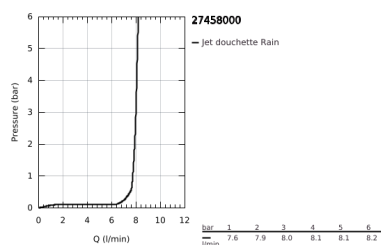

*Accessoires spéciaux

27 458 000 VITALIO GET STICK DOUCHETTE 1 JET

DESCRIPTION DU PRODUIT

- Colour: Chromé
- Débit maximum à 3 bars : 8 l/min
- GROHE Économie d'eau Consommation d'eau réduite, jet parfait
- GROHE DreamSpray débit d'eau uniforme pour tous les types de jets
- GROHE Finition Longue Durée
- Procédé anti-calcaire SpeedClean
- Conduits d'eau internes, longévité maximale
- Système de montage universel : s'associe avec tous les flexibles de douche