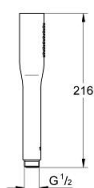

24 335 001 SWIFT MITIGEUR MONOCOMMANDE BAIN/DOUCHE

DESCRIPTION DU PRODUIT

- Couleur: Chromé
- Montage mural apparent
- Levier de commande métallique
- GROHE Long-Life Cartouche céramique 35 mm
- Limiteur de température
- GROHE Finition Longue Durée
- Limiteur de débit ajustable
- Inverseur automatique pour 2 sorties
- Bec avec mousseur
- Clapet anti-retour intégré dans le départ douche 1/2"
- Protégé contre les retours d'eau
- Raccords en S
- Clé de montage et d'entretien GROHE QuickSpanner incluse

24 335 001 SWIFT MITIGEUR MONOCOMMANDE BAIN/DOUCHE

PIÈCES DÉTACHÉES, juillet 2021 – now

- 1: levier (Référence 48629000)
- 2: Capuchon de recouvrement (Référence 46899000)
- 3: Cartouche (Référence 46374000)
- 4: Bouton d'inverseur (Référence 64309000)
- 5: Mousseur (Référence 13941000)
- 6: Mécanisme d'inverseur (Référence 65655000)
- 7: Clapet anti-retours (Référence 08565000)
- 8: Ecrou chromé avec partie fileté 1/2"

(Référence 45044000)

- 9: Raccord S mural (Référence 12075000)
- 9.1: Joint (Référence 0138600M)
- 9.2: Rosace (Référence 0221000M)
- 10: Rallonge 3/4" 20 mm (Référence 0713000M)*
- 11: Clé (Référence 19332000)*
- 12: Clé spéciale (Référence 19377000)*

*Accessoires spéciaux

27 458 000 VITALIO GET STICK DOUCHETTE 1 JET

DESCRIPTION DU PRODUIT

- Colour: Chromé
- Débit maximum à 3 bars : 8 l/min
- GROHE Économie d'eau Consommation d'eau réduite, jet parfait
- GROHE DreamSpray débit d'eau uniforme pour tous les types de jets
- GROHE Finition Longue Durée
- Procédé anti-calcaire SpeedClean
- Conduits d'eau internes, longévité maximale
- Système de montage universel : s'associe avec tous les flexibles de douche