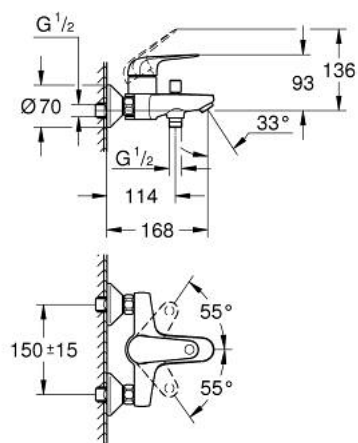

24 335 001 SWIFT MITIGEUR MONOCOMMANDE BAIN/DOUCHE

DESCRIPTION DU PRODUIT

- Couleur: Chromé
- Montage mural apparent
- Levier de commande métallique
- GROHE Long-Life Cartouche céramique 35 mm
- Limiteur de température
- GROHE Finition Longue Durée
- Limiteur de débit ajustable
- Inverseur automatique pour 2 sorties
- Bec avec mousseur
- Clapet anti-retour intégré dans le départ douche 1/2"
- Protégé contre les retours d'eau
- Raccords en S
- Clé de montage et d'entretien GROHE QuickSpanner incluse

24 335 001 SWIFT MITIGEUR MONOCOMMANDE BAIN/DOUCHE

PIÈCES DÉTACHÉES, juillet 2021 – now

- 1: levier (Référence 48629000)
- 2: Capuchon de recouvrement (Référence 46899000)
- 3: Cartouche (Référence 46374000)
- 4: Bouton d'inverseur (Référence 64309000)
- 5: Mousseur (Référence 13941000)
- 6: Mécanisme d'inverseur (Référence 65655000)
- 7: Clapet anti-retours (Référence 08565000)
- 8: Ecrou chromé avec partie fileté 1/2"

(Référence 45044000)

- 9: Raccord S mural (Référence 12075000)
- 9.1: Joint (Référence 0138600M)
- 9.2: Rosace (Référence 0221000M)
- 10: Rallonge 3/4" 20 mm (Référence 0713000M)*
- 11: Clé (Référence 19332000)*
- 12: Clé spéciale (Référence 19377000)*

27 458 000 **VITALIO GET STICK DOUCHETTE 1 JET**

PIÈCES DÉTACHÉES, novembre 2009 – now

1: Filtre (Référence 0700200M)

28 745 002 VITALIOFLEX COMFORT FLEXIBLE

DESCRIPTION DU PRODUIT

- Couleur: Chromé
- 1750 mm
- Surface lisse pour un nettoyage facile
- Système anti-torsion
- Résistance à la pression jusqu'à 5 bars
- Résistance à la traction jusqu'à 500N
- Résistance à la chaleur 70°C
- Anti-plies résistant aux plies
- Connexion universelle G 1/2" x 1/2"
- GROHE ProGrip avec surface moletée
- GROHE Finition Longue Durée