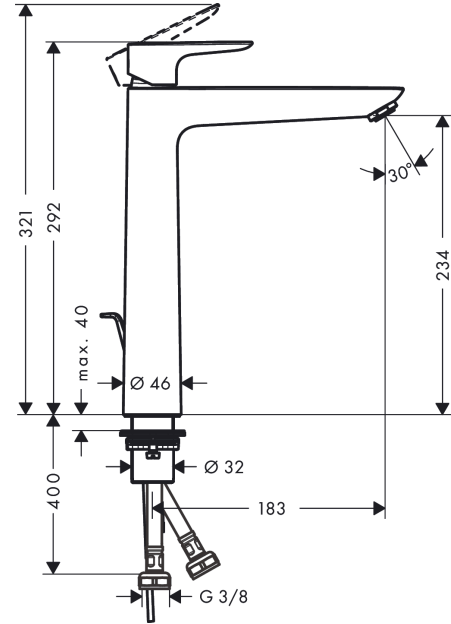

Talis E**Tek kollu lavabo bataryası 240 kumandalı**Renk: **krom** Ürün Kodu: **71716000****Açıklamalar****Özellikler**

- şunları içerir: tek kollu lavabo bataryası, Taşma ve gider seti
- ComfortZone 240
- projeksiyon: 183 mm
- gaga yüksekliği: 234 mm
- sprey türü: normal sprey
- maksimum akış miktarı 3 bar basınçta: 5 l/dk
- seramik kartuş
- ayarlanabilir ısı limitleyici ve hacim kontrolü
- sürekli akım su ısıtıcıları için uygun
- kumandalı gider seti G 1 ¼
- gider seti malzemesi: metal
- ses sınıfı: I
- akış miktarı sınıfı: O

Teknoloji**Tasarım Ödülleri****Ürün Resmi****Teknik Çizim**

Talis E**Tek kollu lavabo bataryası 240 kumandalı**

Renk: krom Ürün Kodu: 71716000

**Akış diyagramı**