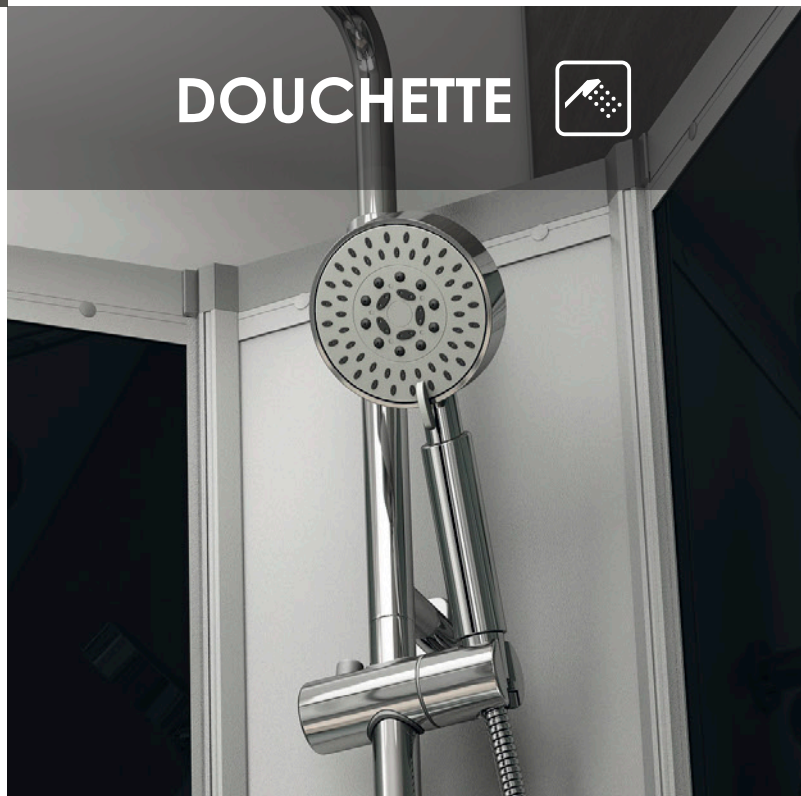

CIEL DE PLUIE

Une expérience nouvelle

Imaginez... La douceur d'une averse tropicale sur votre peau, à domicile. Le ciel de pluie en laiton chromé de nos Cabines Douche Integral SILVER vous transporte sous les tropiques.

Ses 95 jets fins vous enveloppent délicatement pour une sensation de détente unique. Ses têtes anticalcaires permettent un entretien facilité pour apprécier, à chaque utilisation, la chaleur d'une pluie tropicale.

La colonne est réglable, afin que la hauteur disponible à l'intérieur de la cabine puisse s'étendre de 191 à 209 cm. Cela est idéal pour les personnes de grande taille.

Design fonctionnel

Avec ses lignes simples et épurées, la douchette à main multifonctions est en harmonie complète avec l'esthétique contemporaine de la cabine.

Son pommeau surdimensionné de 120 mm de diamètre vous donne le choix entre des jets concentrés et puissants, ou bien des jets plus épars et doux. À utiliser au gré de vos envies !

DOUCHETTE