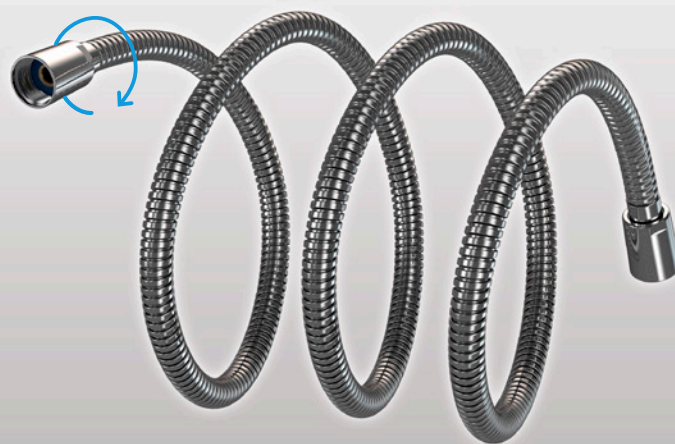

Son pommeau surdimensionné de 120 mm de diamètre vous donne le choix entre des jets concentrés et puissants, ou bien des jets plus épars et doux. À utiliser au gré de vos envies !

DOUCHETTE

Système anti-torsion

Le double-agrafage offre une meilleure résistance et l'embout rotatif à 360° évite la torsion du flexible.

FLEXIBLE INOX

ÉVACUATION

Bonde extra-plate

Accessible par le dessus, la bonde de vidange extra-plate de nos Cabines Douche Integral SILVER est facile d'entretien. De par sa conception, elle s'intègre parfaitement à la surface du receveur et son grand diamètre assure l'évacuation instantanée de l'eau de douche.