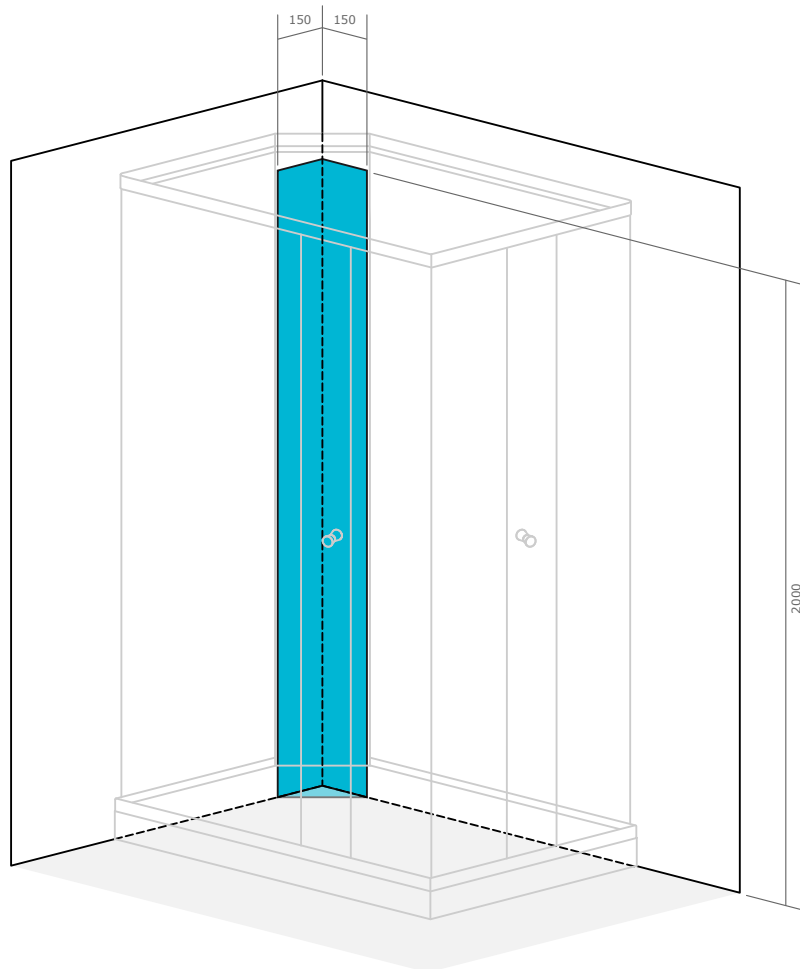

SILVER INTEGRAL RECTANGULAIRE

120 x 80

> Cabine Douche autoportante

Modèle présenté

Version : integral
Receveur : rectangulaire
Sens : gauche
Verres : noirs

SILVER INTEGRAL RECTANGULAIRE

120 x 80

> Cabine Douche autoportante

Autres équipements inclus

- Roulettes de porte doubles sur roulements
- Flexible d'évacuation diamètre 40 mm
- Bonde extra-plate et vidange
- Pieds du receveur réglables en hauteur

Les 8 jeux de roulettes doubles sont la garantie d'une ouverture tout en douceur et insensible à l'épreuve du temps. Déclipsables pour faciliter l'entretien de votre cabine.

Arrivées d'eau

Espace pour prévoir les arrivées d'eau (hauteur entre 0 et 200 cm du sol)

- 1 alimentation d'EAU CHAUDE en 15/21 mâle
- 1 alimentation d'EAU FROIDE en 15/21 mâle
- Prévoir 2 flexibles en 15/21 femelle/femelle pour le raccordement (non fournis)

SILVER INTEGRAL RECTANGULAIRE

120 x 80

> Receveur et emplacements des pieds

Espace vide 200 x 200 x 300 mm
pour raccordement des flexibles