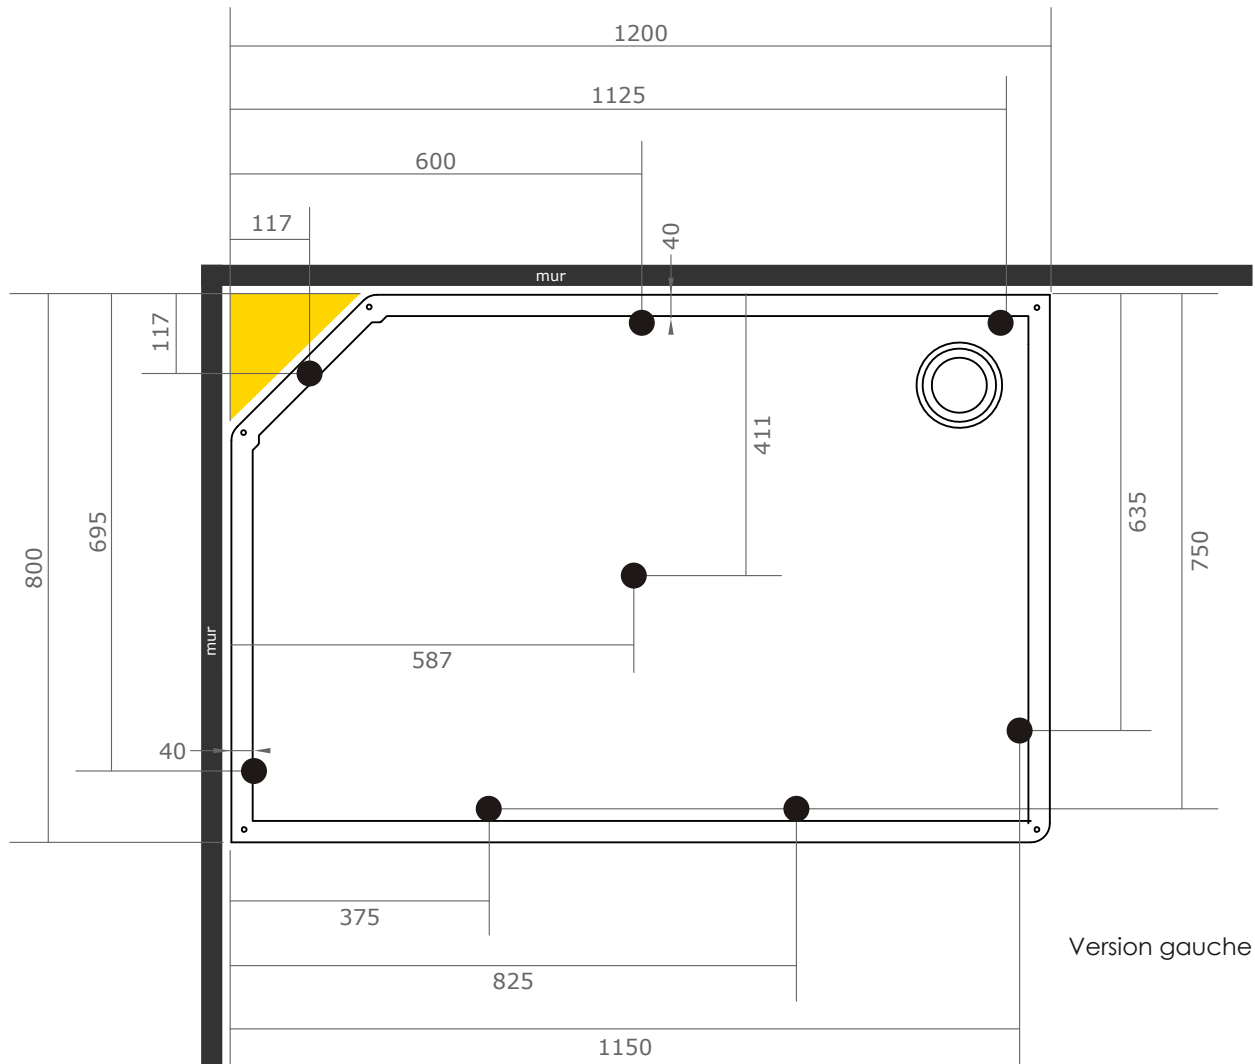

SILVER INTEGRAL RECTANGULAIRE

120 x 80

> Cabine Douche autoportante

Modèle présenté

Version : integral
Receveur : rectangulaire
Sens : gauche
Verres : noirs

SILVER INTEGRAL RECTANGULAIRE

120 x 80

> Cabine Douche autoportante

La colonne est réglable, afin que la hauteur disponible à l'intérieur de la cabine puisse s'étendre de 191 à 209 cm. Cela est idéal pour les personnes de grande taille.

Design fonctionnel

Avec ses lignes simples et épurées, la douchette à main multifonctions est en harmonie complète avec l'esthétique contemporaine de la cabine.

Arrivées d'eau

Espace pour prévoir les arrivées d'eau (hauteur entre 0 et 200 cm du sol)

- 1 alimentation d'EAU CHAUDE en 15/21 mâle
- 1 alimentation d'EAU FROIDE en 15/21 mâle
- Prévoir 2 flexibles en 15/21 femelle/femelle pour le raccordement (non fournis)

SILVER INTEGRAL RECTANGULAIRE

120 x 80

> Receveur et emplacements des pieds

Espace vide 200 x 200 x 300 mm
pour raccordement des flexibles