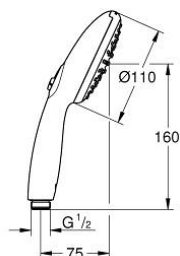

Raccords en S

Rosace en métal

GROHE EcoJoy économie d'eau

Finition :

□ 34569000 Chromé

27 946 001 VITALIO START 110 DOUCHETTE 2 JETS

DESCRIPTION DU PRODUIT

- Colour: Chromé
- Types de jets : Rain, Jet
- GROHE Économie d'eau Consommation d'eau réduite, jet parfait
- GROHE Sélection facile - Tourner simplement le bouton pour profiter du jet souhaité
- GROHE DreamSpray débit d'eau uniforme pour tous les types de jets
- GROHE Finition Longue Durée
- Procédé anti-calcaire SpeedClean
- Conduits d'eau internes, longévité maximale
- ShockProof anneau en silicone protecteur en cas de chute
- Système de montage universel : s'associe avec tous les flexibles de douche
- Débit maximum à 3 bars : 7,4 l/min
- Packaging 5 couleurs

27 946 001 **VITALIO START 110 DOUCHETTE 2 JETS**

PIÈCES DÉTACHÉES, janvier 2020 – now

1: Filtre (Référence 0700200M)

28 745 002 VITALIOFLEX COMFORT FLEXIBLE

DESCRIPTION DU PRODUIT

- Couleur: Chromé
- 1750 mm
- Surface lisse pour un nettoyage facile
- Système anti-torsion
- Résistance à la pression jusqu'à 5 bars
- Résistance à la traction jusqu'à 500N
- Résistance à la chaleur 70°C
- Anti-plies résistant aux plies
- Connexion universelle G 1/2" x 1/2"
- GROHE ProGrip avec surface moletée
- GROHE Finition Longue Durée