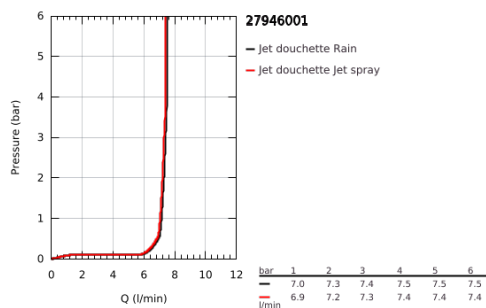

Raccords en S

Rosace en métal

GROHE EcoJoy économie d'eau

Finition :

□ 34569000 Chromé

27 946 001 VITALIO START 110 DOUCHETTE 2 JETS

DESCRIPTION DU PRODUIT

- Colour: Chromé
- Types de jets : Rain, Jet
- GROHE Économie d'eau Consommation d'eau réduite, jet parfait
- GROHE Sélection facile - Tourner simplement le bouton pour profiter du jet souhaité
- GROHE DreamSpray débit d'eau uniforme pour tous les types de jets
- GROHE Finition Longue Durée
- Procédé anti-calcaire SpeedClean
- Conduits d'eau internes, longévité maximale
- ShockProof anneau en silicone protecteur en cas de chute
- Système de montage universel : s'associe avec tous les flexibles de douche
- Débit maximum à 3 bars : 7,4 l/min
- Packaging 5 couleurs

27 946 001 **VITALIO START 110 DOUCHETTE 2 JETS**

PIÈCES DÉTACHÉES, janvier 2020 – now

1: Filtre (Référence 0700200M)

28 745 002 VITALIOFLEX COMFORT FLEXIBLE

DESCRIPTION DU PRODUIT

- Couleur: Chromé
- 1750 mm
- Surface lisse pour un nettoyage facile
- Système anti-torsion
- Résistance à la pression jusqu'à 5 bars
- Résistance à la traction jusqu'à 500N
- Résistance à la chaleur 70°C
- Anti-plies résistant aux plies
- Connexion universelle G 1/2" x 1/2"
- GROHE ProGrip avec surface moletée
- GROHE Finition Longue Durée