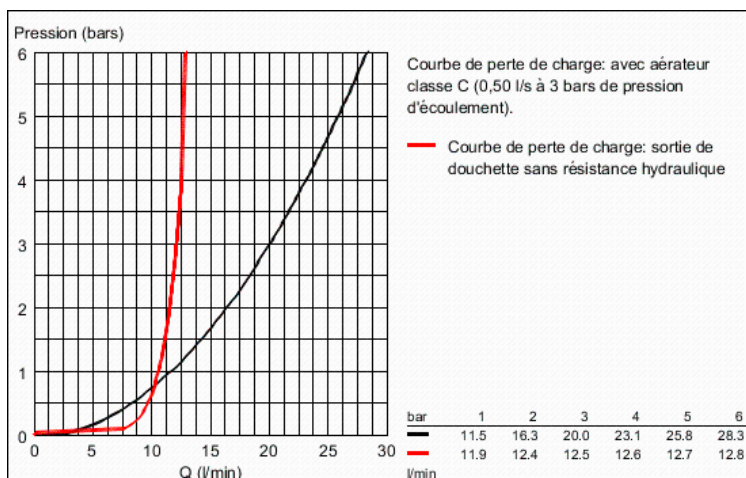

Finition :

□ 34569000 Chromé