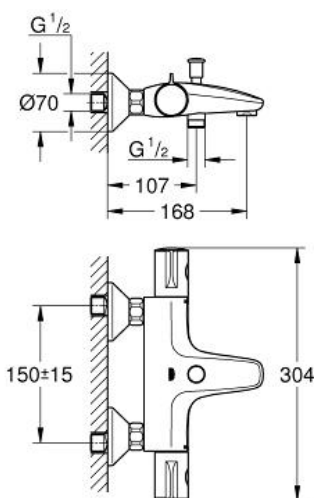

Pure Freude
an Wasser

GROHE

Descriptif Produit :

GROHTHERM 800

Mitigeur thermostatique Bain / Douche 1/2

Spécifications Produit :

Montage mural apparent

GROHE StarLight Chrome éclatant et durable

Inverseur automatique pour 2 sorties

Poignée de débit avec touche éco et butée éco réglable séparément

Tête céramique 1/2", 180°

Départ de douche 1/2" par le dessous

Clapets anti-retour intégrés

Filtres intégrés

27 946 001 **VITALIO START 110 DOUCHETTE 2 JETS**

PIÈCES DÉTACHÉES, janvier 2020 – now

1: Filtre (Référence 0700200M)

28 745 002 VITALIOFLEX COMFORT FLEXIBLE

DESCRIPTION DU PRODUIT

- Couleur: Chromé
- 1750 mm
- Surface lisse pour un nettoyage facile
- Système anti-torsion
- Résistance à la pression jusqu'à 5 bars
- Résistance à la traction jusqu'à 500N
- Résistance à la chaleur 70°C
- Anti-plies résistant aux plies
- Connexion universelle G 1/2" x 1/2"
- GROHE ProGrip avec surface moletée
- GROHE Finition Longue Durée