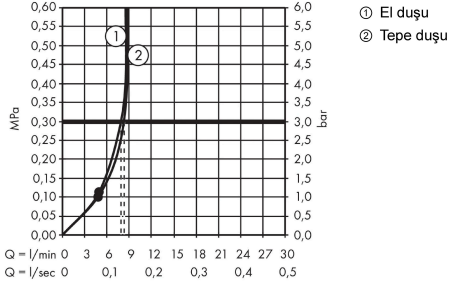

Crometta S**Duř kolonu 240 1 jet, EcoSmart, 9 lt/dk, Reno**

Renk: krom Ürün Kodu: 27270000

**Akış diyagramı**

Tüketim değerleri uygulamalı olarak ilgili armatürlerle (termostat/karıştırıcı/sıva altı valf) ölçülmüştür.

Crometta S**Duř kolonu 240 1 jet, EcoSmart, 9 lt/dk, Reno**

Renk: krom Ürün Kodu: 27270000

**Kurulum örneđi**