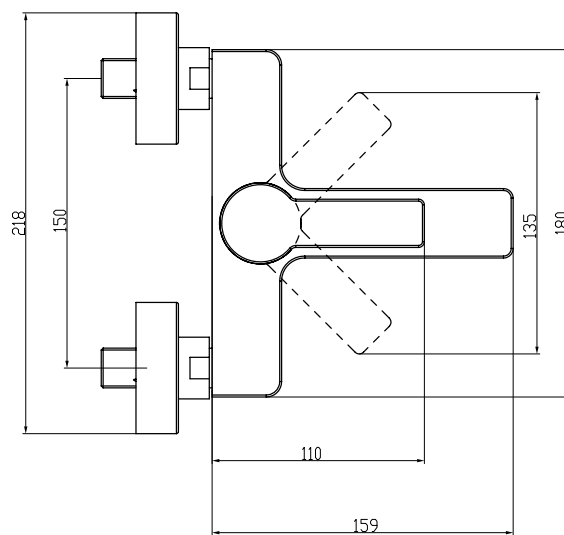

CROQUIS TECHNIQUES

TVT10300200061