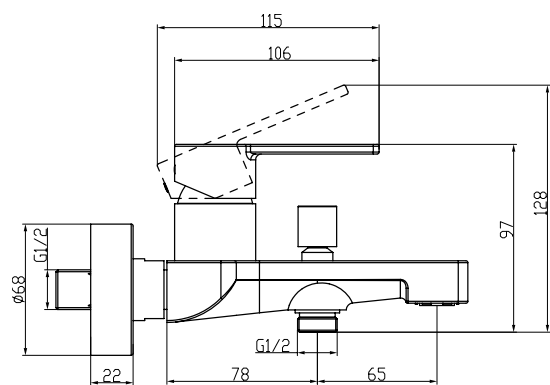

CROQUIS TECHNIQUES

TVT10300200061