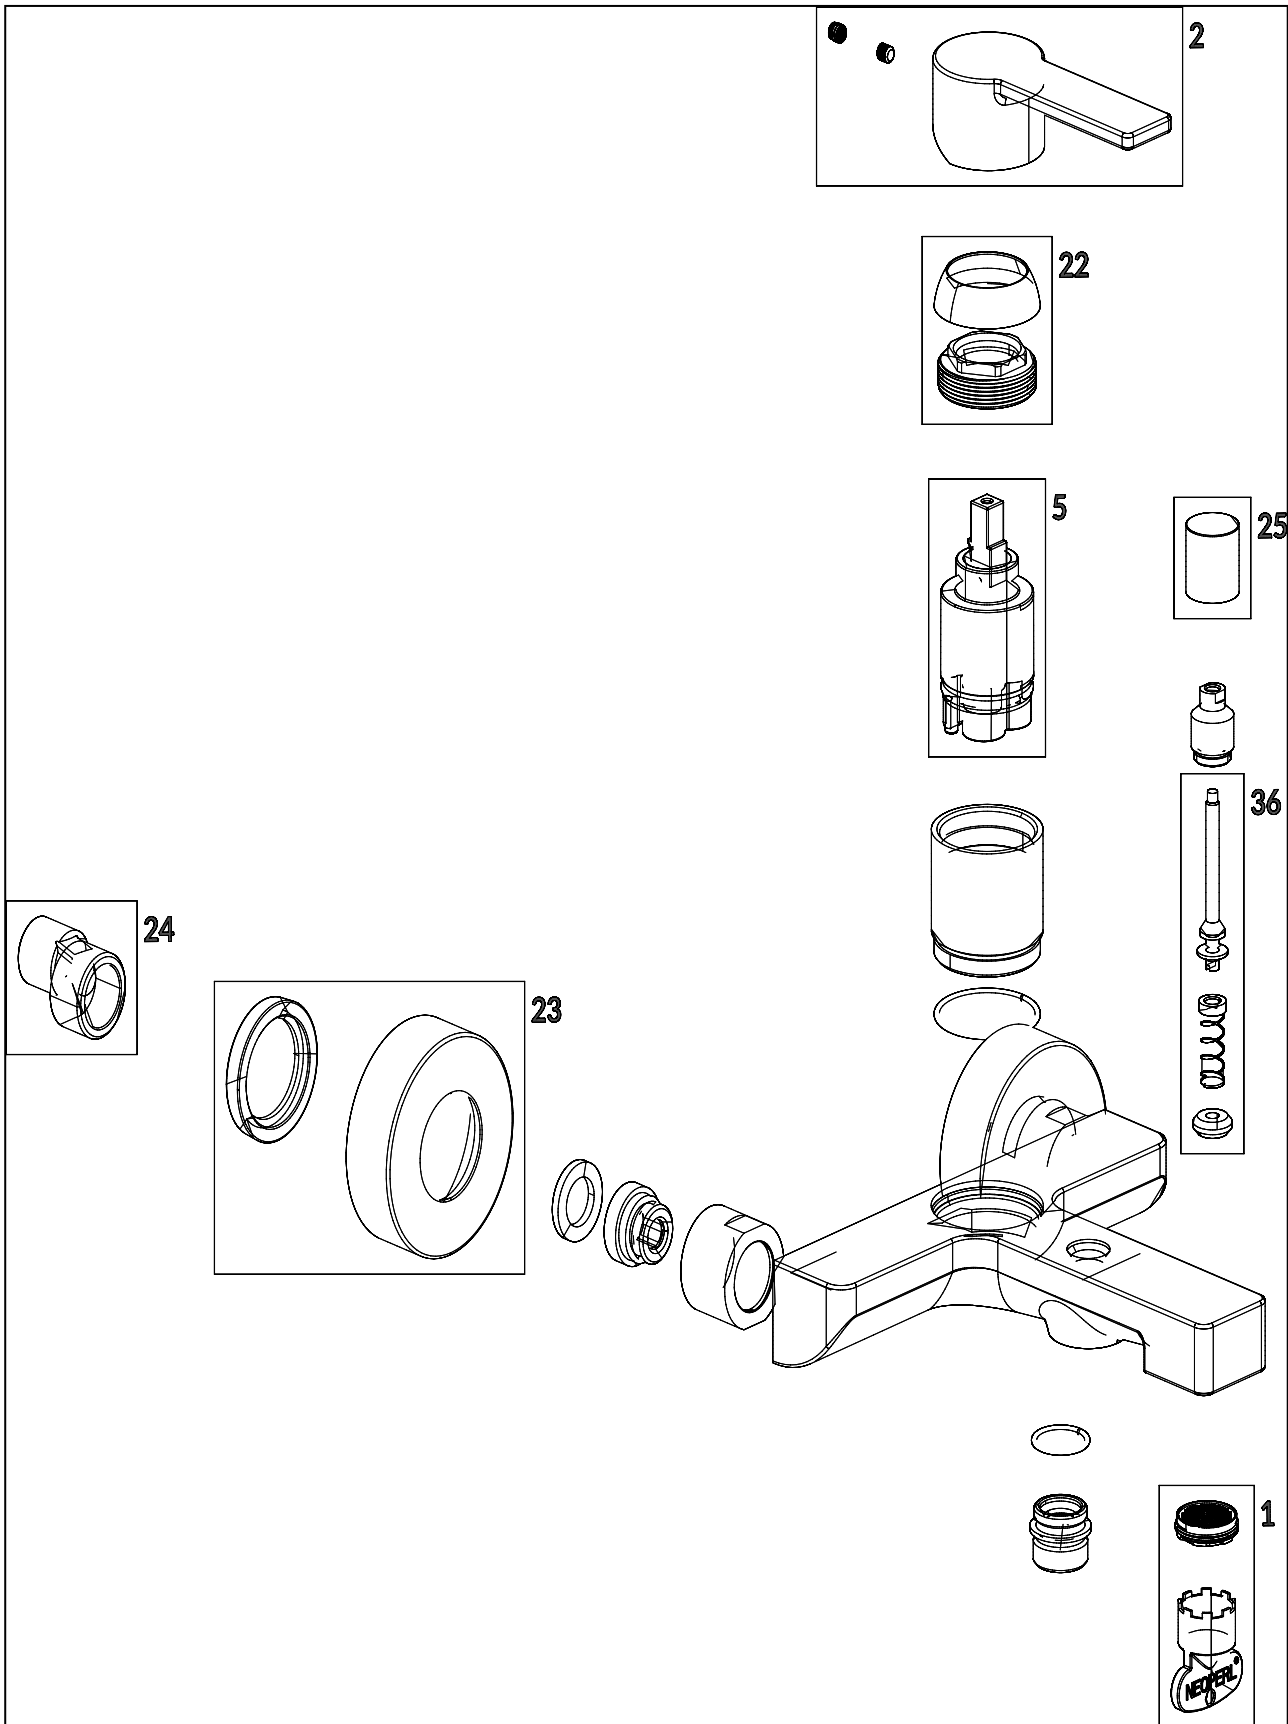

ROBINETTERIES ARCHITECTURA

INFORMATION SUR LE PRODUIT

1 . POSITION

Code article	TVT10300200061
Titre de l'article	Villeroy & Boch Architectura Robinetterie monocommande pour baignoire, Chrome
Désignation du produit	Robinetterie monocommande pour baignoire
Collection	Architectura
Montage / Type de montage	montage mural
Contenu de la livraison	1 robinetterie , 1 raccordement en S 1 instructions de montage
Longueur en mm	156
Largeur en mm	180
Hauteur en mm	97
Poids en kg	1,73
Matériel	Laiton
Finition	brillant
Désignation de la couleur	Chrome
Numéro EAN	4062373655122
Air plus	Un aérateur enrichit l'eau en air pour un jet d'eau particulièrement doux et économe en eau
Nettoyage facile	Durabilité accrue grâce à un détartrage optimal des buses et de l'aérateur en les frottant légèrement
Appuyez sur l'icône smartpressure	Débit d'eau constant pour la robinetterie de lavabo, indépendamment des fluctuations de pression dans l'alimentation
Durée de la période d'essai	182
Longueur du bec verseur en mm	
Espacement des embouts de raccordement en mm	150
Matériel	Laiton
Volume	6,868
Cartridge	Cartouche en céramique
Swivel aerator	Non
Thermostat	Non
Cool Tap	Non
Spray types	Jet confort

Débit d'eau constant pour la robinetterie de lavabo, indépendamment des fluctuations de pression dans l'alimentation

FLOW CHART

EXPLOSIONSZEICHNUNGEN

LISTE DES PIÈCES DE RECHANGE

Non.	Article no.	Description	Nombre
5	TVP00000101000	Cartouche	1
1	TVP00000508000	Jeu de brise-jet	1
36	TVP00000810000	Set d'inverseur	1
2	TVP10400500061	Set de poignée	1