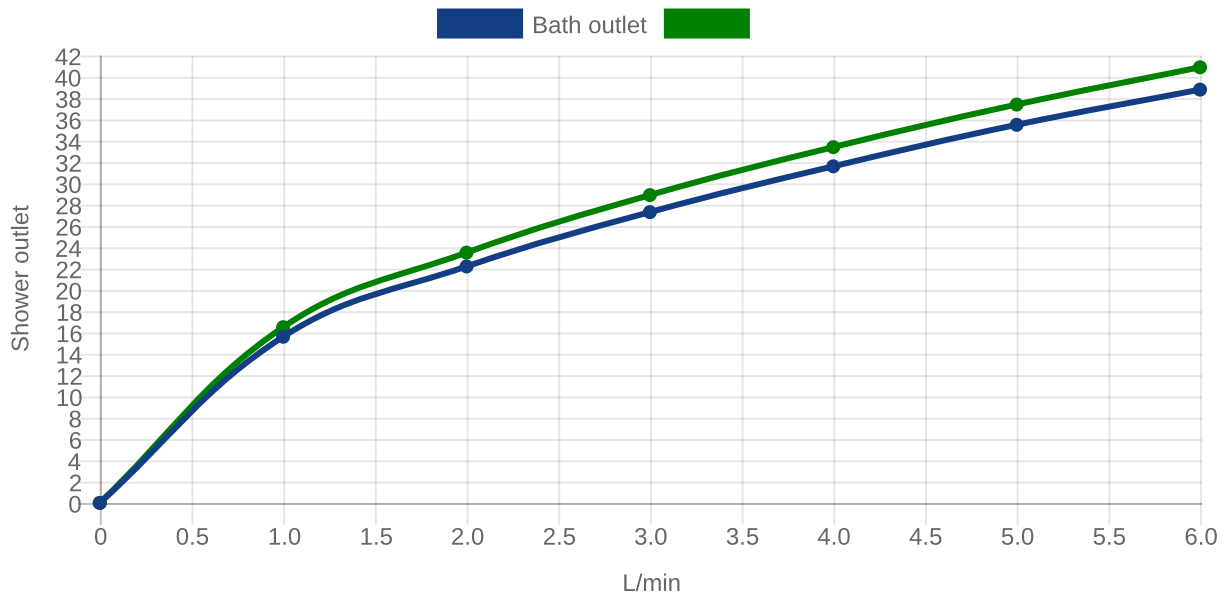

ROBINETTERIES ARCHITECTURA

INFORMATION SUR LE PRODUIT

1 . POSITION

Code article	TVT10300200061
Titre de l'article	Villeroy & Boch Architectura Robinetterie monocommande pour baignoire, Chrome
Désignation du produit	Robinetterie monocommande pour baignoire
Collection	Architectura
Montage / Type de montage	montage mural
Contenu de la livraison	1 robinetterie , 1 raccordement en S 1 instructions de montage
Longueur en mm	156
Largeur en mm	180
Hauteur en mm	97
Poids en kg	1,73
Matériel	Laiton
Finition	brillant
Désignation de la couleur	Chrome
Numéro EAN	4062373655122
Air plus	Un aérateur enrichit l'eau en air pour un jet d'eau particulièrement doux et économe en eau
Nettoyage facile	Durabilité accrue grâce à un détartrage optimal des buses et de l'aérateur en les frottant légèrement
Appuyez sur l'icône smartpressure	Débit d'eau constant pour la robinetterie de lavabo, indépendamment des fluctuations de pression dans l'alimentation
Durée de la période d'essai	182
Longueur du bec verseur en mm	
Espacement des embouts de raccordement en mm	150
Matériel	Laiton
Volume	6,868
Cartridge	Cartouche en céramique
Swivel aerator	Non
Thermostat	Non
Cool Tap	Non
Spray types	Jet confort

COULEUR

DÉSIGNATION DE LA COULEUR

Chrome

CROQUIS TECHNIQUES

TVT10300200061

MERKMALE

Un aérateur enrichit l'eau en air pour un jet d'eau particulièrement doux et économe en eau

Durabilité accrue grâce à un détartrage optimal des buses et de l'aérateur en les frottant légèrement

Débit d'eau constant pour la robinetterie de lavabo, indépendamment des fluctuations de pression dans l'alimentation

FLOW CHART

EXPLOSIONSZEICHNUNGEN

LISTE DES PIÈCES DE RECHANGE

Non.	Article no.	Description	Nombre
5	TVP00000101000	Cartouche	1
1	TVP00000508000	Jeu de brise-jet	1
36	TVP00000810000	Set d'inverseur	1
2	TVP10400500061	Set de poignée	1