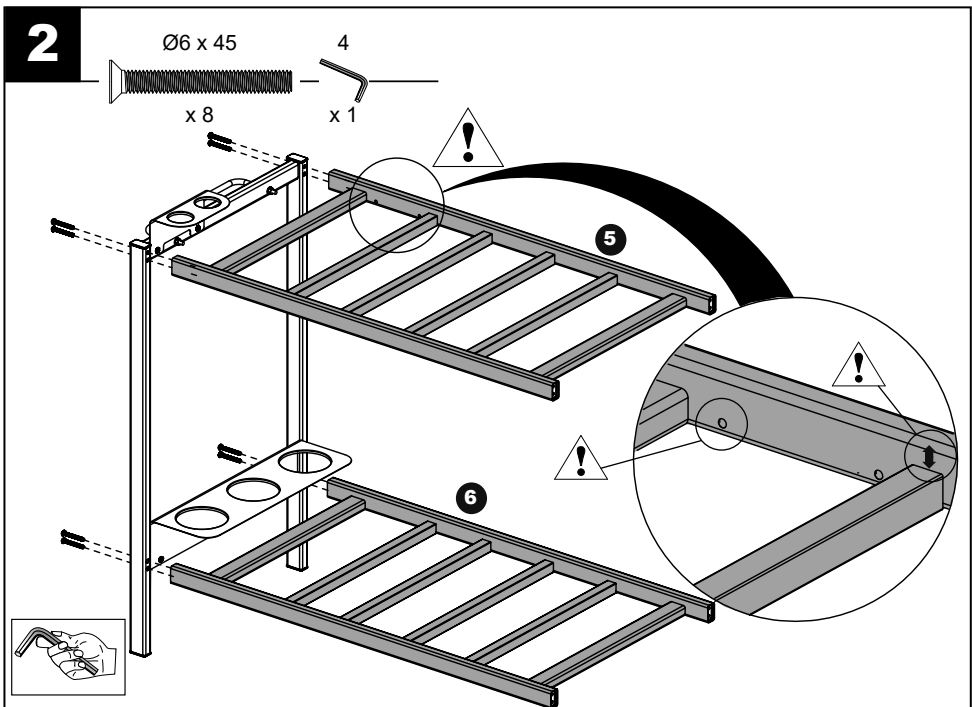

NOTICE DE MONTAGE - À MONTER SOI-MÊME

TOM 965842i

	6 x 45	16
	6 x 12	6
	Ø 6	8

	Ø 6	2
	Ø 10	2
	4	1

1 	x 1
2 	x 1
3 	x 1
4 	x 1
5 	x 1
6 	x 1
7 	x 1

8 	x 1
9 	x 1
10 	x 2
11 	x 2
12 	x 2
13 	x 1

3**4**

5

Ø10 Nylstop

x 2

**6**

PRODUIT : INOX

FABRIQUE EN CHINE

IMPORTANT :

- A CONSERVER POUR CONSULTATION ULTERIEURE.
- A LIRE SOIGNEUSEMENT

Ce meuble est conforme aux exigences des normes EN 581-1 et EN 581-3

A monter soi-même

DIMENSIONS EMBALLE : L 93 x H 16,1 x l 53,2 (cm)

DIMENSIONS MONTE : L 106,5 x H 86,5 x l 58 (cm)

DESCRIPTION :

- Matériaux, piétements en acier, tôles inox.
- Charge maximale sur le plateau : 40 kg
- Cette desserte est conçue pour supporter des planchas.