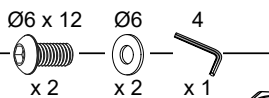

NOTICE DE MONTAGE - À MONTER SOI-MÊME

TOM 965842i

	6 x 45	16
	6 x 12	6
	Ø 6	8

	Ø 6	2
	Ø 10	2
	4	1

1 	x 1
2 	x 1
3 	x 1
4 	x 1
5 	x 1
6 	x 1
7 	x 1

8 	x 1
9 	x 1
10 	x 2
11 	x 2
12 	x 2
13 	x 1

3**4**

5

Ø10 Nylstop

x 2

**6**

PRODUIT : INOX

FABRIQUE EN CHINE

IMPORTANT :

- A CONSERVER POUR CONSULTATION ULTERIEURE.
- A LIRE SOIGNEUSEMENT

Ce meuble est conforme aux exigences des normes EN 581-1 et EN 581-3

A monter soi-même

DIMENSIONS EMBALLE : L 93 x H 16,1 x l 53,2 (cm)

DIMENSIONS MONTE : L 106,5 x H 86,5 x l 58 (cm)

DESCRIPTION :

- Matériaux, piétements en acier, tôles inox.
- Charge maximale sur le plateau : 40 kg
- Cette desserte est conçue pour supporter des planchas.