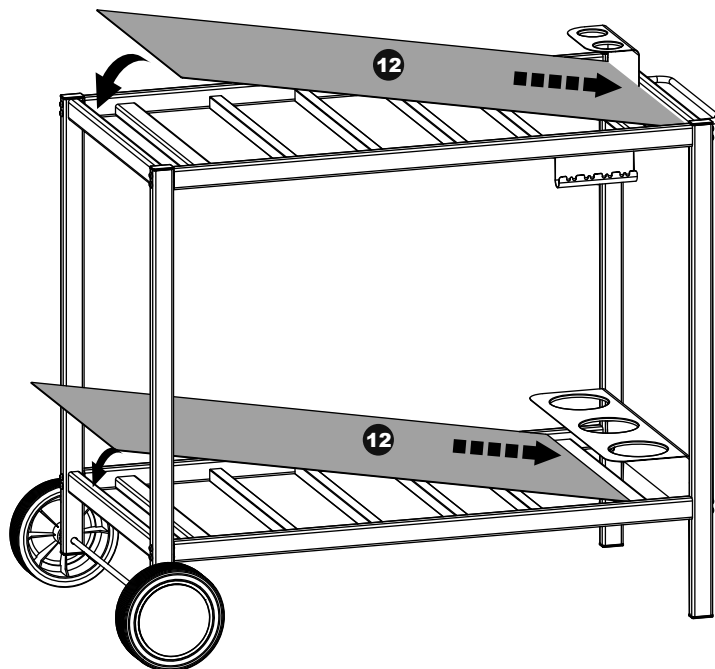

NOTICE DE MONTAGE - À MONTER SOI-MÊME

TOM 965842i

	6 x 45	16
	6 x 12	6
	Ø 6	8

	Ø 6	2
	Ø 10	2
	4	1

1 	x 1
2 	x 1
3 	x 1
4 	x 1
5 	x 1
6 	x 1
7 	x 1

8 	x 1
9 	x 1
10 	x 2
11 	x 2
12 	x 2
13 	x 1

3**4**

5

Ø10 Nylstop

x 2

**6**

PRODUIT : INOX

FABRIQUE EN CHINE

IMPORTANT :

- A CONSERVER POUR CONSULTATION ULTERIEURE.
- A LIRE SOIGNEUSEMENT

Ce meuble est conforme aux exigences des normes EN 581-1 et EN 581-3

A monter soi-même

DIMENSIONS EMBALLE : L 93 x H 16,1 x l 53,2 (cm)

DIMENSIONS MONTE : L 106,5 x H 86,5 x l 58 (cm)

DESCRIPTION :

- Matériaux, piétements en acier, tôles inox.
- Charge maximale sur le plateau : 40 kg
- Cette desserte est conçue pour supporter des planchas.