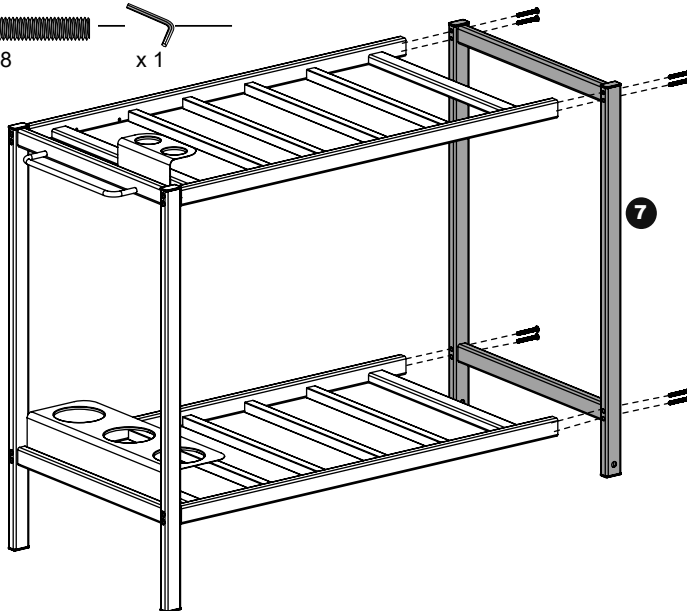

NOTICE DE MONTAGE - À MONTER SOI-MÊME

TOM 965842i

	6 x 45	16
	6 x 12	6
	Ø 6	8

	Ø 6	2
	Ø 10	2
	4	1

1 	x 1
2 	x 1
3 	x 1
4 	x 1
5 	x 1
6 	x 1
7 	x 1

8 	x 1
9 	x 1
10 	x 2
11 	x 2
12 	x 2
13 	x 1

3**4**

5

Ø10 Nylstop

x 2

**6**

PRODUIT : INOX

FABRIQUE EN CHINE

IMPORTANT :

- A CONSERVER POUR CONSULTATION ULTERIEURE.
- A LIRE SOIGNEUSEMENT

Ce meuble est conforme aux exigences des normes EN 581-1 et EN 581-3

A monter soi-même

DIMENSIONS EMBALLE : L 93 x H 16,1 x l 53,2 (cm)

DIMENSIONS MONTE : L 106,5 x H 86,5 x l 58 (cm)

DESCRIPTION :

- Matériaux, piétements en acier, tôles inox.
- Charge maximale sur le plateau : 40 kg
- Cette desserte est conçue pour supporter des planchas.