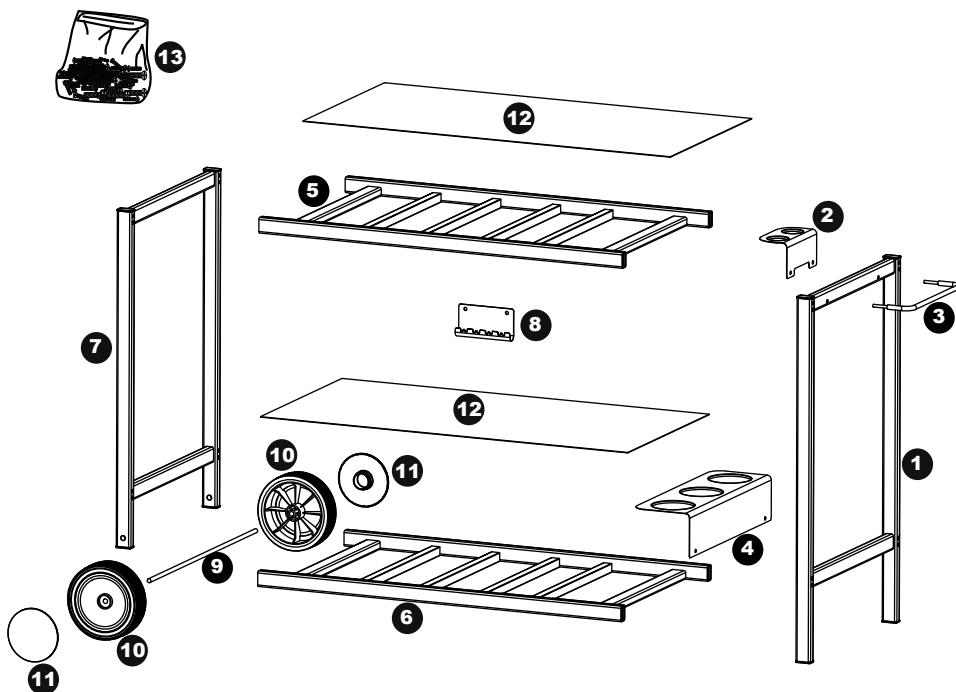

NOTICE DE MONTAGE - À MONTER SOI-MÊME

TOM 965842i

	6 x 45	16
	6 x 12	6
	Ø 6	8

	Ø 6	2
	Ø 10	2
	4	1

1 	x 1
2 	x 1
3 	x 1
4 	x 1
5 	x 1
6 	x 1
7 	x 1

8 	x 1
9 	x 1
10 	x 2
11 	x 2
12 	x 2
13 	x 1

3**4**

5

Ø10 Nylstop

x 2

**6**

PRODUIT : INOX

FABRIQUE EN CHINE

IMPORTANT :

- A CONSERVER POUR CONSULTATION ULTERIEURE.
- A LIRE SOIGNEUSEMENT

Ce meuble est conforme aux exigences des normes EN 581-1 et EN 581-3

A monter soi-même

DIMENSIONS EMBALLE : L 93 x H 16,1 x l 53,2 (cm)

DIMENSIONS MONTE : L 106,5 x H 86,5 x l 58 (cm)

DESCRIPTION :

- Matériaux, piétements en acier, tôles inox.
- Charge maximale sur le plateau : 40 kg
- Cette desserte est conçue pour supporter des planchas.