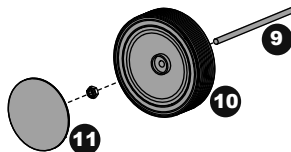

NOTICE DE MONTAGE - À MONTER SOI-MÊME

TOM 965842i

	6 x 45	16
	6 x 12	6
	Ø 6	8

	Ø 6	2
	Ø 10	2
	4	1

1 	x 1
2 	x 1
3 	x 1
4 	x 1
5 	x 1
6 	x 1
7 	x 1

8 	x 1
9 	x 1
10 	x 2
11 	x 2
12 	x 2
13 	x 1

3**4**

5

Ø10 Nylstop

x 2

**6**

PRODUIT : INOX

FABRIQUE EN CHINE

IMPORTANT :

- A CONSERVER POUR CONSULTATION ULTERIEURE.
- A LIRE SOIGNEUSEMENT

Ce meuble est conforme aux exigences des normes EN 581-1 et EN 581-3

A monter soi-même

DIMENSIONS EMBALLE : L 93 x H 16,1 x l 53,2 (cm)

DIMENSIONS MONTE : L 106,5 x H 86,5 x l 58 (cm)

DESCRIPTION :

- Matériaux, piétements en acier, tôles inox.
- Charge maximale sur le plateau : 40 kg
- Cette desserte est conçue pour supporter des planchas.