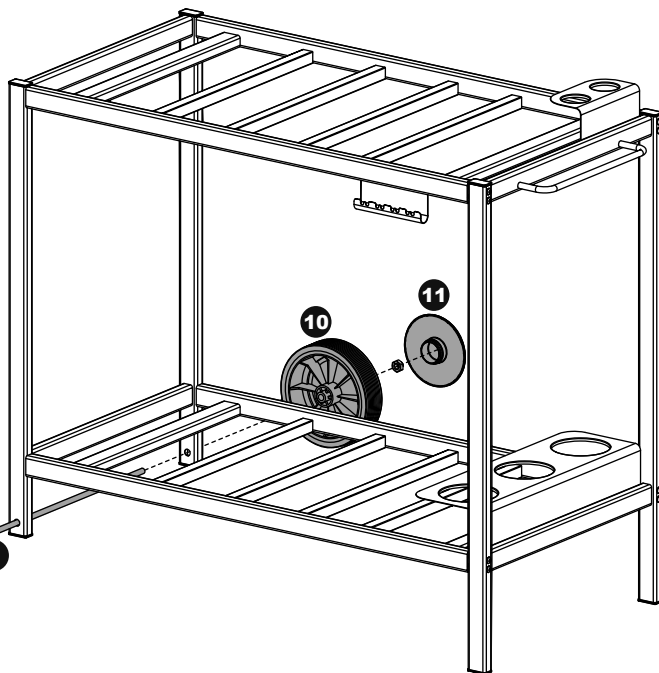

NOTICE DE MONTAGE - À MONTER SOI-MÊME

TOM 965842i

	6 x 45	16
	6 x 12	6
	Ø 6	8

	Ø 6	2
	Ø 10	2
	4	1

1 	x 1
2 	x 1
3 	x 1
4 	x 1
5 	x 1
6 	x 1
7 	x 1

8 	x 1
9 	x 1
10 	x 2
11 	x 2
12 	x 2
13 	x 1

3**4**

5

Ø10 Nylstop

x 2

**6**

PRODUIT : INOX

FABRIQUE EN CHINE

IMPORTANT :

- A CONSERVER POUR CONSULTATION ULTERIEURE.
- A LIRE SOIGNEUSEMENT

Ce meuble est conforme aux exigences des normes EN 581-1 et EN 581-3

A monter soi-même

DIMENSIONS EMBALLE : L 93 x H 16,1 x l 53,2 (cm)

DIMENSIONS MONTE : L 106,5 x H 86,5 x l 58 (cm)

DESCRIPTION :

- Matériaux, piétements en acier, tôles inox.
- Charge maximale sur le plateau : 40 kg
- Cette desserte est conçue pour supporter des planchas.