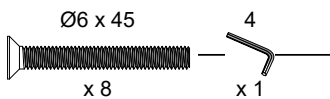

NOTICE DE MONTAGE - À MONTER SOI-MÊME

TOM 965842i

	6 x 45	16
	6 x 12	6
	Ø 6	8

	Ø 6	2
	Ø 10	2
	4	1

1 	x 1
2 	x 1
3 	x 1
4 	x 1
5 	x 1
6 	x 1
7 	x 1

8 	x 1
9 	x 1
10 	x 2
11 	x 2
12 	x 2
13 	x 1

3**4**

5

Ø10 Nylstop

x 2

**6**

PRODUIT : INOX

FABRIQUE EN CHINE

IMPORTANT :

- A CONSERVER POUR CONSULTATION ULTERIEURE.
- A LIRE SOIGNEUSEMENT

Ce meuble est conforme aux exigences des normes EN 581-1 et EN 581-3

A monter soi-même

DIMENSIONS EMBALLE : L 93 x H 16,1 x l 53,2 (cm)

DIMENSIONS MONTE : L 106,5 x H 86,5 x l 58 (cm)

DESCRIPTION :

- Matériaux, piétements en acier, tôles inox.
- Charge maximale sur le plateau : 40 kg
- Cette desserte est conçue pour supporter des planchas.