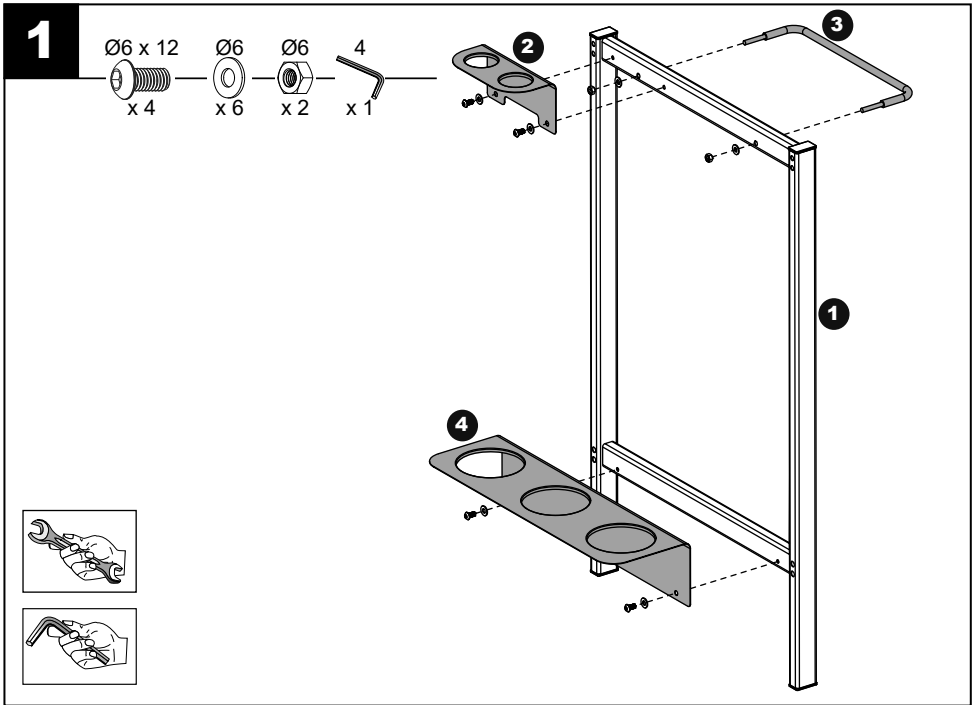

NOTICE DE MONTAGE - À MONTER SOI-MÊME

TOM 965842i

	6 x 45	16
	6 x 12	6
	Ø 6	8

	Ø 6	2
	Ø 10	2
	4	1

1 	x 1
2 	x 1
3 	x 1
4 	x 1
5 	x 1
6 	x 1
7 	x 1

8 	x 1
9 	x 1
10 	x 2
11 	x 2
12 	x 2
13 	x 1

3**4**

5

Ø10 Nylstop

x 2

**6**

PRODUIT : INOX

FABRIQUE EN CHINE

IMPORTANT :

- A CONSERVER POUR CONSULTATION ULTERIEURE.
- A LIRE SOIGNEUSEMENT

Ce meuble est conforme aux exigences des normes EN 581-1 et EN 581-3

A monter soi-même

DIMENSIONS EMBALLE : L 93 x H 16,1 x l 53,2 (cm)

DIMENSIONS MONTE : L 106,5 x H 86,5 x l 58 (cm)

DESCRIPTION :

- Matériaux, piétements en acier, tôles inox.
- Charge maximale sur le plateau : 40 kg
- Cette desserte est conçue pour supporter des planchas.