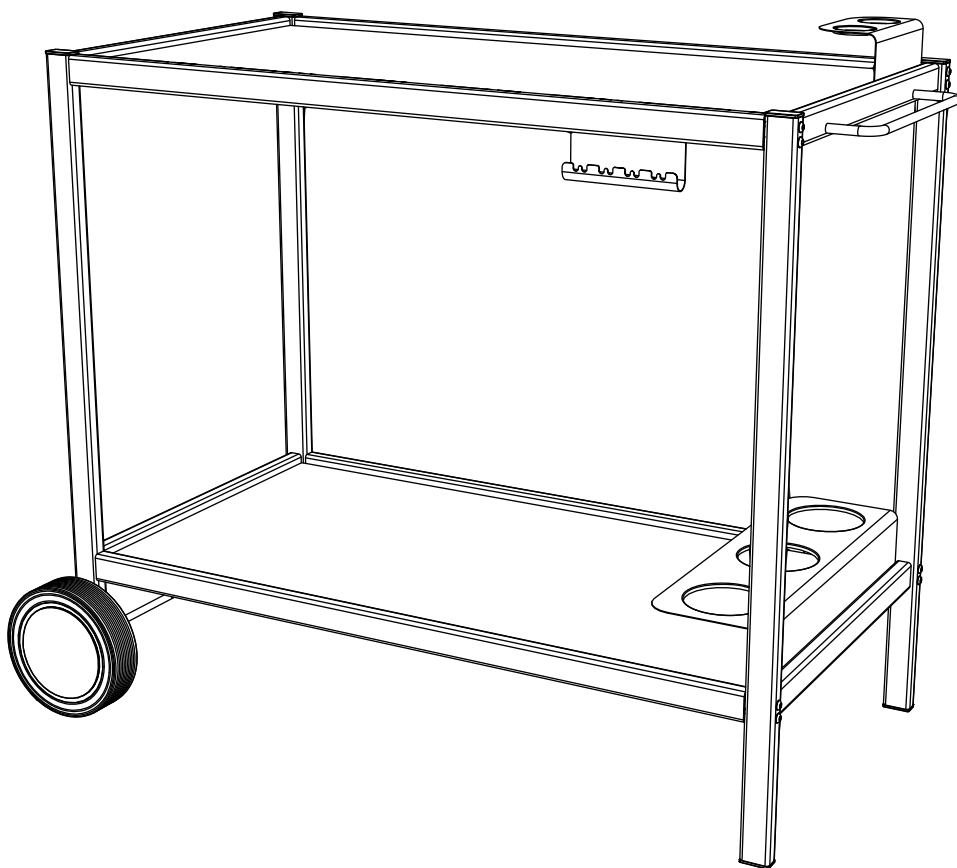

NOTICE DE MONTAGE - À MONTER SOI-MÊME

TOM 965842i

	6 x 45	16
	6 x 12	6
	Ø 6	8

	Ø 6	2
	Ø 10	2
	4	1

1 	x 1
2 	x 1
3 	x 1
4 	x 1
5 	x 1
6 	x 1
7 	x 1

8 	x 1
9 	x 1
10 	x 2
11 	x 2
12 	x 2
13 	x 1

3**4**

5

Ø10 Nylstop

x 2

**6**

PRODUIT : INOX

FABRIQUE EN CHINE

IMPORTANT :

- A CONSERVER POUR CONSULTATION ULTERIEURE.
- A LIRE SOIGNEUSEMENT

Ce meuble est conforme aux exigences des normes EN 581-1 et EN 581-3

A monter soi-même

DIMENSIONS EMBALLE : L 93 x H 16,1 x l 53,2 (cm)

DIMENSIONS MONTE : L 106,5 x H 86,5 x l 58 (cm)

DESCRIPTION :

- Matériaux, piétements en acier, tôles inox.
- Charge maximale sur le plateau : 40 kg
- Cette desserte est conçue pour supporter des planchas.