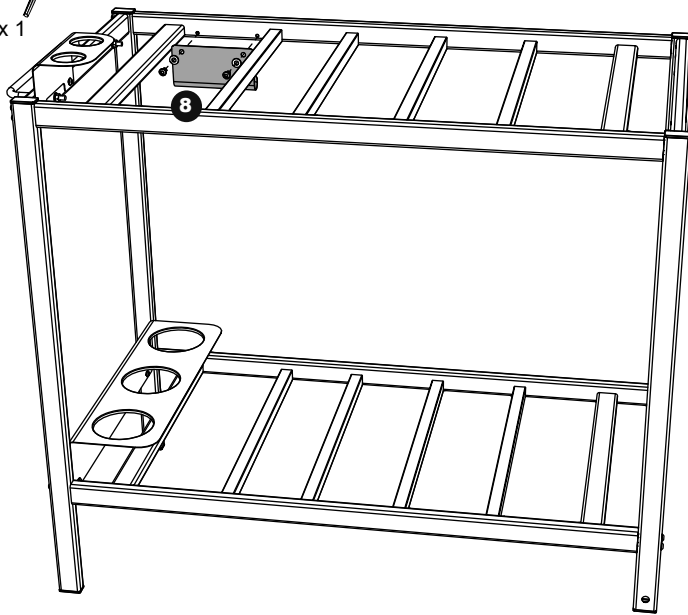

NOTICE DE MONTAGE - À MONTER SOI-MÊME

TOM 965842i

	6 x 45	16
	6 x 12	6
	Ø 6	8

	Ø 6	2
	Ø 10	2
	4	1

1 	x 1
2 	x 1
3 	x 1
4 	x 1
5 	x 1
6 	x 1
7 	x 1

8 	x 1
9 	x 1
10 	x 2
11 	x 2
12 	x 2
13 	x 1

3**4**

5

Ø10 Nylstop

x 2

**6**

PRODUIT : INOX

FABRIQUE EN CHINE

IMPORTANT :

- A CONSERVER POUR CONSULTATION ULTERIEURE.
- A LIRE SOIGNEUSEMENT

Ce meuble est conforme aux exigences des normes EN 581-1 et EN 581-3

A monter soi-même

DIMENSIONS EMBALLE : L 93 x H 16,1 x l 53,2 (cm)

DIMENSIONS MONTE : L 106,5 x H 86,5 x l 58 (cm)

DESCRIPTION :

- Matériaux, piétements en acier, tôles inox.
- Charge maximale sur le plateau : 40 kg
- Cette desserte est conçue pour supporter des planchas.