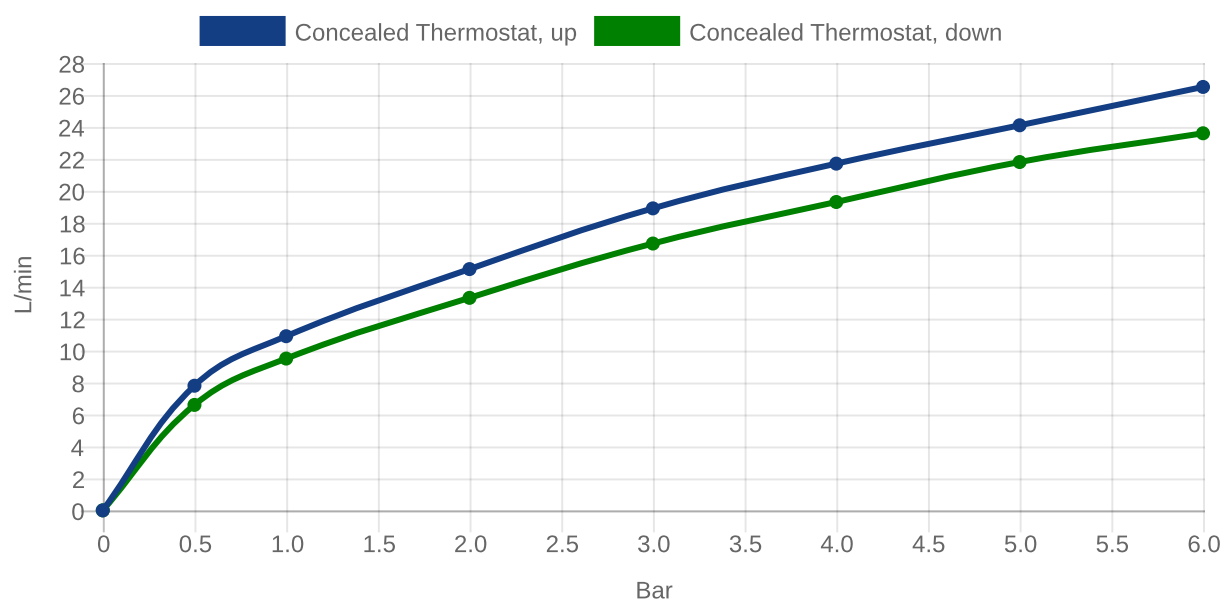

ROBINETTERIES UNIVERSAL TAPS & FITTINGS

INFORMATION SUR LE PRODUIT

1 . POSITION

Code article	TVD00065300061
Titre de l'article	Villeroy & Boch Universal Taps & Fittings Thermostat encastrable avec régulateur de débit à deux voies pour Douche Rectangulaire , Chrome
Désignation du produit	Thermostat encastrable avec régulateur de débit à deux voies
Collection	Universal Taps & Fittings
Montage / Type de montage	montage mural
Contenu de la livraison	1 thermostat , 1 fixation 1 instructions de montage
Longueur en mm	58
Largeur en mm	150
Hauteur en mm	190
Poids en kg	2,18
Matériel	Laiton
Finition	brillant
Désignation de la couleur	Chrome
Numéro EAN	4051202465711
Matériel	Laiton
Contrôle du débit Thermostat	2
Volume	4,974
Cartridge	Cartouche en céramique
Swivel aerator	Non
Thermostat	Oui
Cool Tap	Non

COULEUR

DÉSIGNATION DE LA COULEUR

Chrome

CROQUIS TECHNIQUES

TVD00065300061

FLOW CHART

EXPLOSIONSZEICHNUNGEN

LISTE DES PIÈCES DE RECHANGE