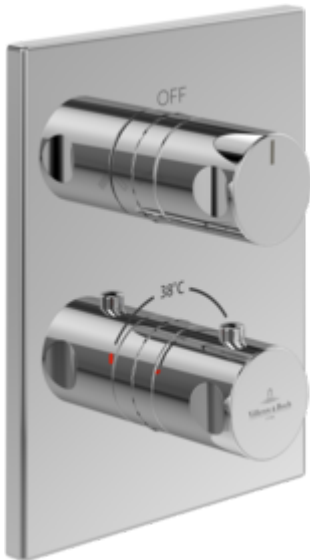

ROBINETTERIES UNIVERSAL TAPS & FITTINGS

INFORMATION SUR LE PRODUIT

1 . POSITION

Code article	TVD00065300061
Titre de l'article	Villeroy & Boch Universal Taps & Fittings Thermostat encastrable avec régulateur de débit à deux voies pour Douche Rectangulaire , Chrome
Désignation du produit	Thermostat encastrable avec régulateur de débit à deux voies
Collection	Universal Taps & Fittings
Montage / Type de montage	montage mural
Contenu de la livraison	1 thermostat , 1 fixation 1 instructions de montage
Longueur en mm	58
Largeur en mm	150
Hauteur en mm	190
Poids en kg	2,18
Matériel	Laiton
Finition	brillant
Désignation de la couleur	Chrome
Numéro EAN	4051202465711
Matériel	Laiton
Contrôle du débit Thermostat	2
Volume	4,974
Cartridge	Cartouche en céramique
Swivel aerator	Non
Thermostat	Oui
Cool Tap	Non

COULEUR

DÉSIGNATION DE LA COULEUR

Chrome

CROQUIS TECHNIQUES

TVD00065300061

FLOW CHART

EXPLOSIONSZEICHNUNGEN

LISTE DES PIÈCES DE RECHANGE

Non.	Article no.	Description	Nombre
44	TVP00000106000	Cartouche pour thermostat	1
36	TVP00000805000	Set d'inverseur	1
30	TVP00000905000	Soupape de retenue	1
50	TVP00000411061	Set de poignée	1
32	TVP00001015061	Plaque de recouvrement	1