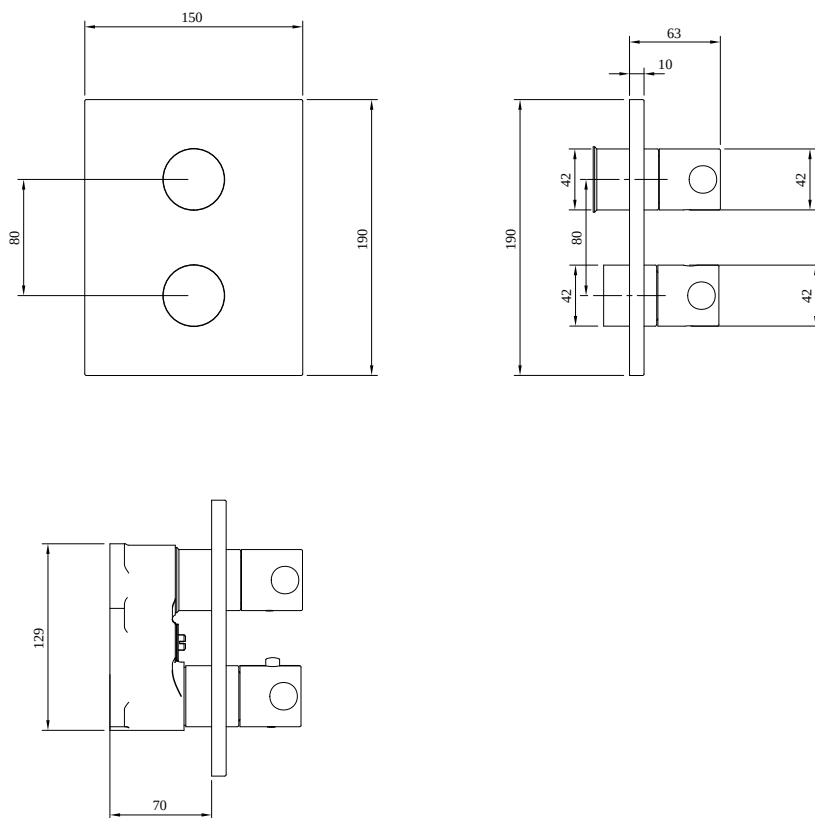

ROBINETTERIES UNIVERSAL TAPS & FITTINGS

INFORMATION SUR LE PRODUIT

1 . POSITION

Code article	TVD00065300061
Titre de l'article	Villeroy & Boch Universal Taps & Fittings Thermostat encastrable avec régulateur de débit à deux voies pour Douche Rectangulaire , Chrome
Désignation du produit	Thermostat encastrable avec régulateur de débit à deux voies
Collection	Universal Taps & Fittings
Montage / Type de montage	montage mural
Contenu de la livraison	1 thermostat , 1 fixation 1 instructions de montage
Longueur en mm	58
Largeur en mm	150
Hauteur en mm	190
Poids en kg	2,18
Matériel	Laiton
Finition	brillant
Désignation de la couleur	Chrome
Numéro EAN	4051202465711
Matériel	Laiton
Contrôle du débit Thermostat	2
Volume	4,974
Cartridge	Cartouche en céramique
Swivel aerator	Non
Thermostat	Oui
Cool Tap	Non

COULEUR

DÉSIGNATION DE LA COULEUR

Chrome

CROQUIS TECHNIQUES

TVD00065300061

FLOW CHART

EXPLOSIONSZEICHNUNGEN

LISTE DES PIÈCES DE RECHANGE

Non.	Article no.	Description	Nombre
44	TVP00000106000	Cartouche pour thermostat	1
36	TVP00000805000	Set d'inverseur	1
30	TVP00000905000	Soupape de retenue	1
50	TVP00000411061	Set de poignée	1
32	TVP00001015061	Plaque de recouvrement	1