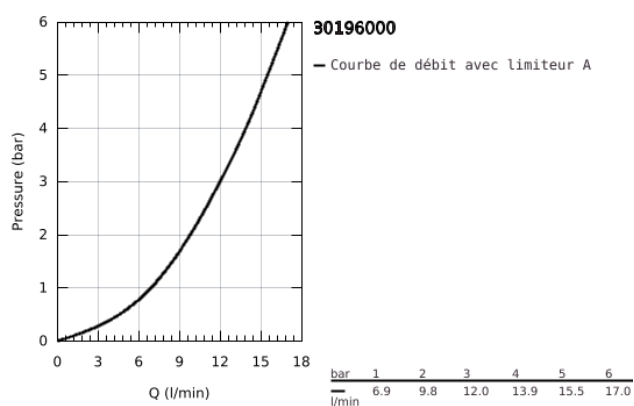

30 196 000 GET MITIGEUR MONOCOMMANDE EVIER

DESCRIPTION DU PRODUIT

- Colour: Chromé
- Bec Medium
- Monotrou sur plage
- GROHE SilkMove Cartouche en céramique 35 mm
- GROHE Finition Longue Durée
- Bec tube pivotant
- Zone de rotation 140°
- Flexibles de raccordement souples
- GROHE FastFixation installation rapide
- Outil de montage et maintenance GROHE Quicktool inclus

30 196 000 GET MITIGEUR MONOCOMMANDE EVIER

PIÈCES DÉTACHÉES, janvier 2012 – now

- 1: Levier (Référence 46708000)
 - 2: Capuchon de recouvrement (Référence 46492000)
 - 3: Bague de fixation (Référence 46759000)
 - 4: Cartouche (Référence 46374000)
 - 5: Kit de joints (Référence 46760000)
 - 6: Mousseur (Référence 13929000)
 - 7: Fixation M26x1,5 (Référence 46249000)
 - 8: Clé à tube SW 46 mm de 400 mm (Référence 19017000)*
 - 9: Clé (Référence 19332000)*
- *Accessoires spéciaux