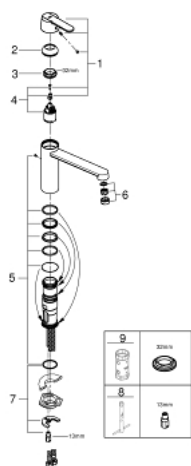

30 196 000 GET MITIGEUR MONOCOMMANDE EVIER

DESCRIPTION DU PRODUIT

- Colour: Chromé
- Bec Medium
- Monotrou sur plage
- GROHE SilkMove Cartouche en céramique 35 mm
- GROHE Finition Longue Durée
- Bec tube pivotant
- Zone de rotation 140°
- Flexibles de raccordement souples
- GROHE FastFixation installation rapide
- Outil de montage et maintenance GROHE Quicktool inclus

30 196 000 GET MITIGEUR MONOCOMMANDE EVIER

PIÈCES DÉTACHÉES, janvier 2012 – now

- 1: Levier (Référence 46708000)
 - 2: Capuchon de recouvrement (Référence 46492000)
 - 3: Bague de fixation (Référence 46759000)
 - 4: Cartouche (Référence 46374000)
 - 5: Kit de joints (Référence 46760000)
 - 6: Mousseur (Référence 13929000)
 - 7: Fixation M26x1,5 (Référence 46249000)
 - 8: Clé à tube SW 46 mm de 400 mm (Référence 19017000)*
 - 9: Clé (Référence 19332000)*
- *Accessoires spéciaux