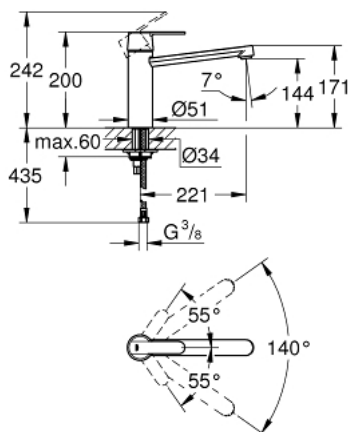

30 196 000 GET MITIGEUR MONOCOMMANDE EVIER

DESCRIPTION DU PRODUIT

- Colour: Chromé
- Bec Medium
- Monotrou sur plage
- GROHE SilkMove Cartouche en céramique 35 mm
- GROHE Finition Longue Durée
- Bec tube pivotant
- Zone de rotation 140°
- Flexibles de raccordement souples
- GROHE FastFixation installation rapide
- Outil de montage et maintenance GROHE Quicktool inclus

30 196 000 GET MITIGEUR MONOCOMMANDE EVIER

PIÈCES DÉTACHÉES, janvier 2012 – now

- 1: Levier (Référence 46708000)
 - 2: Capuchon de recouvrement (Référence 46492000)
 - 3: Bague de fixation (Référence 46759000)
 - 4: Cartouche (Référence 46374000)
 - 5: Kit de joints (Référence 46760000)
 - 6: Mousseur (Référence 13929000)
 - 7: Fixation M26x1,5 (Référence 46249000)
 - 8: Clé à tube SW 46 mm de 400 mm (Référence 19017000)*
 - 9: Clé (Référence 19332000)*
- *Accessoires spéciaux