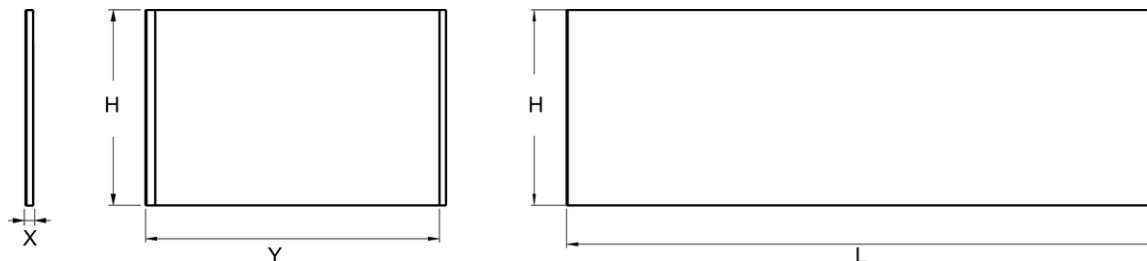

E6D206

Collection : Hors collection

Couleur\* :

00 - Blanc brillant

WPM - Blanc mat

Principaux atouts :

Caractéristiques techniques

- DIMENSIONS : 180 x 90 x 60 cm
- MATÉRIAU : Acrylique
- HAUTEUR D'ENJAMBEMENT : 60 cm maxi

- POIDS : 7 kg
- TYPE D'INSTALLATION : En angle
- DURÉE GARANTIE (ANNÉES) : 5

Bénéfices consommateurs

- FINITION SOIGNÉE : Panneau hydrofuge revêtu d'une plaque d'acrylique blanc brillant (-00) ou blanc mat (-WPM)
- ANGLE BIEN FINI : Finition soignée de l'angle plié à chaud, pli recouvrant de 30 mm sur le panneau latéral pour la version Angle
- ENTRETIEN FACILE : Panneau acrylique facile à nettoyer

Bénéfices installateurs

- INSTALLATION RAPIDE : Habillage en moins d'une heure avec une finition déjà intégrée, pas de carrelage, pas de vis, prise de côtes facile
- SUR MESURE : Facile à découper avec une scie circulaire ou scie sauteuse, réglable en hauteur, longueur et découppable pour laisser passer les gaines techniques
- DÉMONTABLE : Intégration sous la plage de la baignoire et démontable facilement : pas besoin de trappe de visite
- ROBUSTE : Rend la baignoire autoportante : résistance à 100 kg de charge, anneau hydrofuge 30 mm

Dessin technique

	X	L maxi	H maxi	Y maxi
E6D205-00	32	1800	600	
E6D205-WPM	33	1800	600	
E6D206-00	32	1818	600	922
E6D206-WPM	33	1822	600	923

Descriptif CCTP : Tabliers frontal et latéral 180 x 90 cm. E6D206. Collection : Hors collection. DIMENSIONS : 180 x 90 x 60 cm. POIDS : 7 kg. MATÉRIAU : Acrylique. TYPE D'INSTALLATION : En angle. HAUTEUR D'ENJAMBEMENT : 60 cm maxi. DURÉE GARANTIE (ANNÉES) : 5.